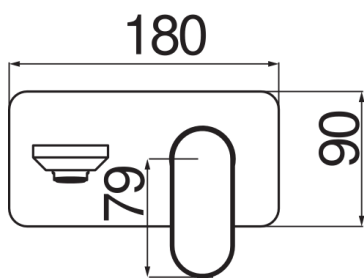

SPECIFICHE

Parte esterna monocomando a parete bocca lunga

Chrome

Aeratore anticalcare M 24 x 1

Lunghezza bocca 200 mm

Senza scarico

Limitatore di portata con freno al 50%

Imballo: 41 x 21 x 7 cm / 0,006027 m³ / 2,6 kg

DIAGRAMMA DI PORTATA: ACQUA CALDA/FREDDA

— Aeratore

DIAGRAMMA DI PORTATA: ACQUA MISCELATA

— Aeratore