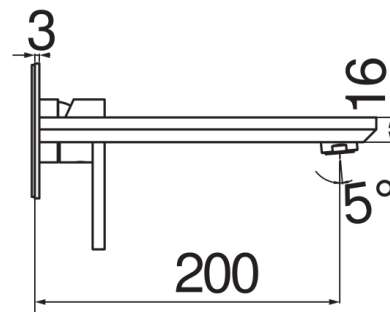

SPECIFICHE

Parte esterna monocomando a parete bocca lunga

Chrome

Aeratore anticalcare M 24 x 1

Lunghezza bocca 200 mm

Senza scarico

Limitatore di portata con freno al 50%

Imballo: 41 x 21 x 7 cm / 0,006027 m³ / 2,6 kg

DIAGRAMMA DI PORTATA: ACQUA CALDA/FREDDA

— Aeratore

DIAGRAMMA DI PORTATA: ACQUA MISCELATA

— Aeratore