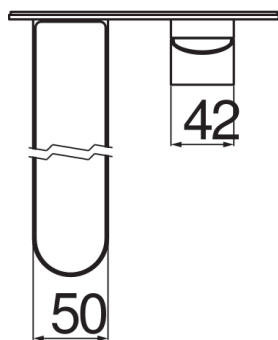

SPECIFICHE

Parte esterna monocomando a parete bocca lunga

Chrome

Aeratore anticalcare M 24 x 1

Lunghezza bocca 200 mm

Senza scarico

Limitatore di portata con freno al 50%

Imballo: 41 x 21 x 7 cm / 0,006027 m³ / 2,6 kg

DIAGRAMMA DI PORTATA: ACQUA CALDA/FREDDA

— Aeratore

DIAGRAMMA DI PORTATA: ACQUA MISCELATA

— Aeratore