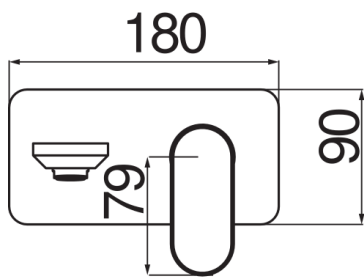

SPECIFICHE

Parte esterna monocomando a parete bocca lunga

Chrome

Aeratore anticalcare M 24 x 1

Lunghezza bocca 200 mm

Senza scarico

Limitatore di portata con freno al 50%

Imballo: 41 x 21 x 7 cm / 0,006027 m<sup>3</sup> / 2,6 kg

DIAGRAMMA DI PORTATA: ACQUA CALDA/FREDDA

— Aeratore

DIAGRAMMA DI PORTATA: ACQUA MISCELATA

— Aeratore