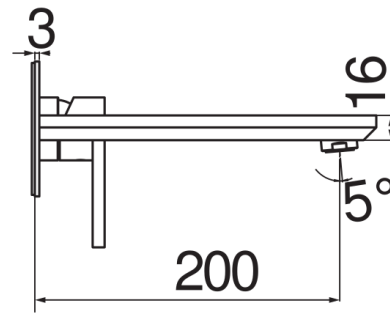

SPECIFICHE

Parte esterna monocomando a parete bocca lunga

Chrome

Aeratore anticalcare M 24 x 1

Lunghezza bocca 200 mm

Senza scarico

Limitatore di portata con freno al 50%

Imballo: 41 x 21 x 7 cm / 0,006027 m<sup>3</sup> / 2,6 kg

DIAGRAMMA DI PORTATA: ACQUA CALDA/FREDDA

— Aeratore

DIAGRAMMA DI PORTATA: ACQUA MISCELATA

— Aeratore