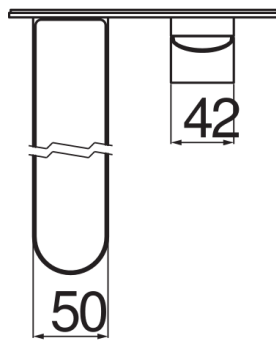

SPECIFICHE

Parte esterna monocomando a parete bocca lunga

Chrome

Aeratore anticalcare M 24 x 1

Lunghezza bocca 200 mm

Senza scarico

Limitatore di portata con freno al 50%

Imballo: 41 x 21 x 7 cm / 0,006027 m<sup>3</sup> / 2,6 kg

DIAGRAMMA DI PORTATA: ACQUA CALDA/FREDDA

— Aeratore

DIAGRAMMA DI PORTATA: ACQUA MISCELATA

— Aeratore