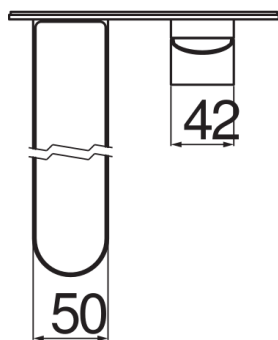

SPECIFICHE

Parte esterna monocomando a parete bocca lunga

Chrome

Aeratore anticalcare M 24 x 1

Lunghezza bocca 200 mm

Senza scarico

Limitatore di portata con freno al 50%

Imballo: 41 x 21 x 7 cm / 0,006027 m<sup>3</sup> / 2,6 kg

DIAGRAMMA DI PORTATA: ACQUA CALDA/FREDDA

— Aeratore

DIAGRAMMA DI PORTATA: ACQUA MISCELATA

— Aeratore