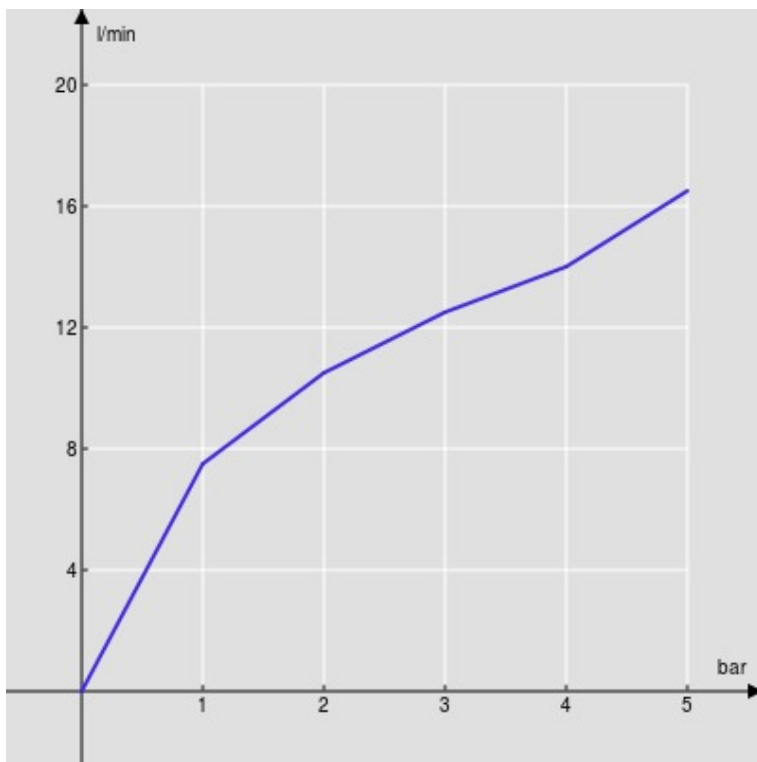

SPECIFICHE

Parte esterna monocomando a parete bocca lunga

Chrome

Aeratore anticalcare M 24 x 1

Lunghezza bocca 200 mm

Senza scarico

Limitatore di portata con freno al 50%

Imballo: 41 x 21 x 7 cm / 0,006027 m<sup>3</sup> / 2,6 kg

DIAGRAMMA DI PORTATA: ACQUA CALDA/FREDDA

— Aeratore

DIAGRAMMA DI PORTATA: ACQUA MISCELATA

— Aeratore