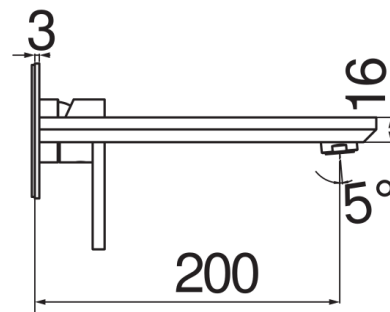

SPECIFICHE

Parte esterna monocomando a parete bocca lunga

Chrome

Aeratore anticalcare M 24 x 1

Lunghezza bocca 200 mm

Senza scarico

Limitatore di portata con freno al 50%

Imballo: 41 x 21 x 7 cm / 0,006027 m<sup>3</sup> / 2,6 kg

DIAGRAMMA DI PORTATA: ACQUA CALDA/FREDDA

— Aeratore

DIAGRAMMA DI PORTATA: ACQUA MISCELATA

— Aeratore