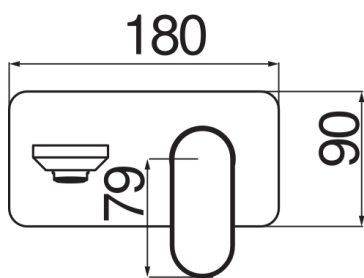

SPECIFICHE

Parte esterna monocomando a parete bocca lunga

Chrome

Aeratore anticalcare M 24 x 1

Lunghezza bocca 200 mm

Senza scarico

Limitatore di portata con freno al 50%

Imballo: 41 x 21 x 7 cm / 0,006027 m<sup>3</sup> / 2,6 kg

DIAGRAMMA DI PORTATA: ACQUA CALDA/FREDDA

— Aeratore

DIAGRAMMA DI PORTATA: ACQUA MISCELATA

— Aeratore