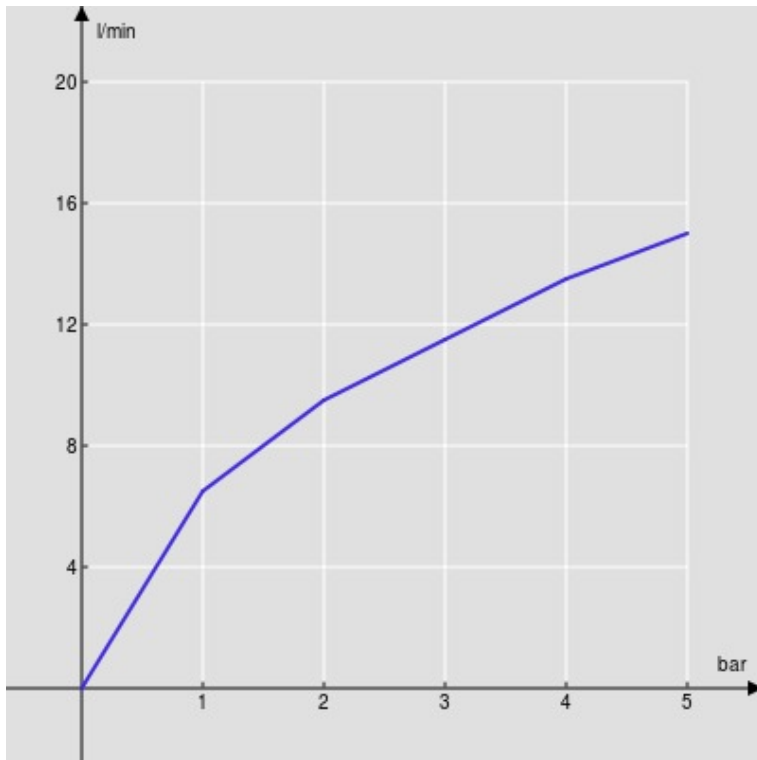

SPECIFICHE

Parte esterna monocomando a parete bocca lunga

Chrome

Aeratore anticalcare M 24 x 1

Lunghezza bocca 200 mm

Senza scarico

Limitatore di portata con freno al 50%

Imballo: 41 x 21 x 7 cm / 0,006027 m<sup>3</sup> / 2,6 kg

DIAGRAMMA DI PORTATA: ACQUA CALDA/FREDDA

— Aeratore

DIAGRAMMA DI PORTATA: ACQUA MISCELATA

— Aeratore