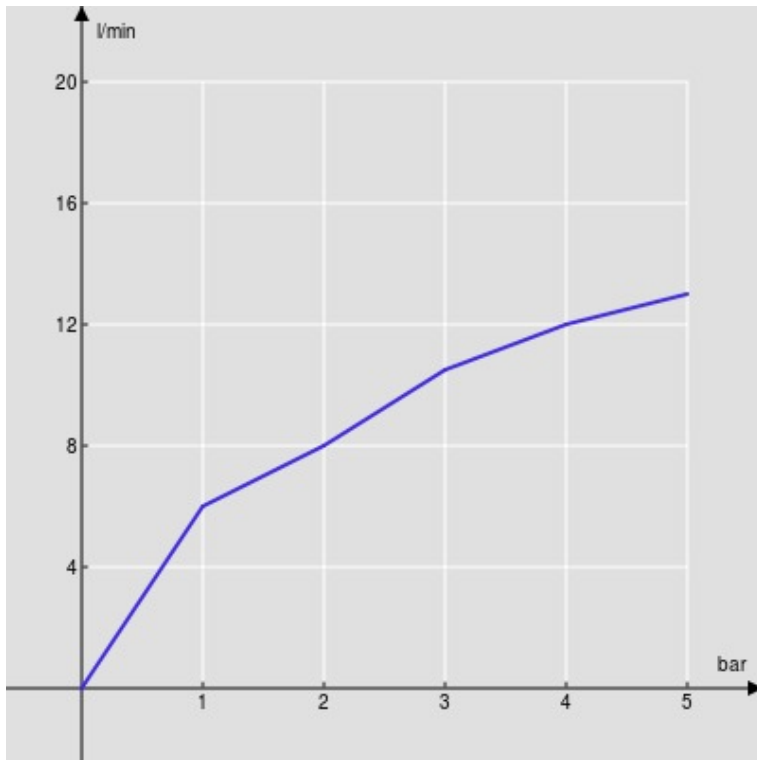

SPECIFICHE

Monocomando

Velvet black

Bocca girevole 360°

Aeratore anticalcare M 18,5 x 1

Flessibili inox ø 3/8"

Limitatore di portata con freno al 50%

Imballo: 56,5 x 29 x 7,1 cm / 0,01163 m³ / 2,06 kg

DIAGRAMMA DI PORTATA: ACQUA CALDA/FREDDA

— Aeratore

DIAGRAMMA DI PORTATA: ACQUA MISCELATA

— Aeratore