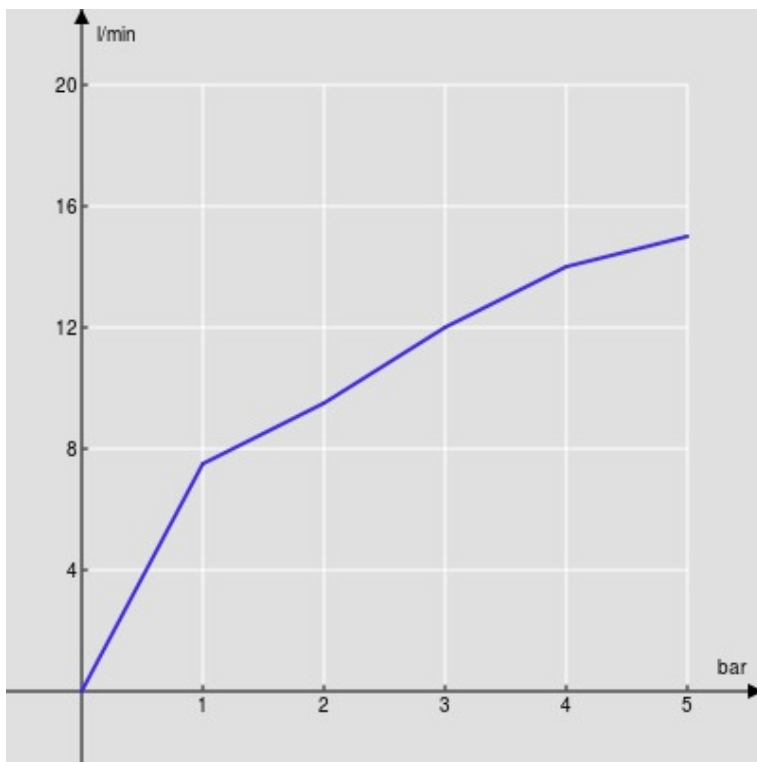

SPECIFICHE

Monocomando

Velvet black

Bocca girevole 360°

Aeratore anticalcare M 18,5 x 1

Flessibili inox ø 3/8"

Limitatore di portata con freno al 50%

Imballo: 56,5 x 29 x 7,1 cm / 0,01163 m³ / 2,06 kg

DIAGRAMMA DI PORTATA: ACQUA CALDA/FREDDA

— Aeratore

DIAGRAMMA DI PORTATA: ACQUA MISCELATA

— Aeratore