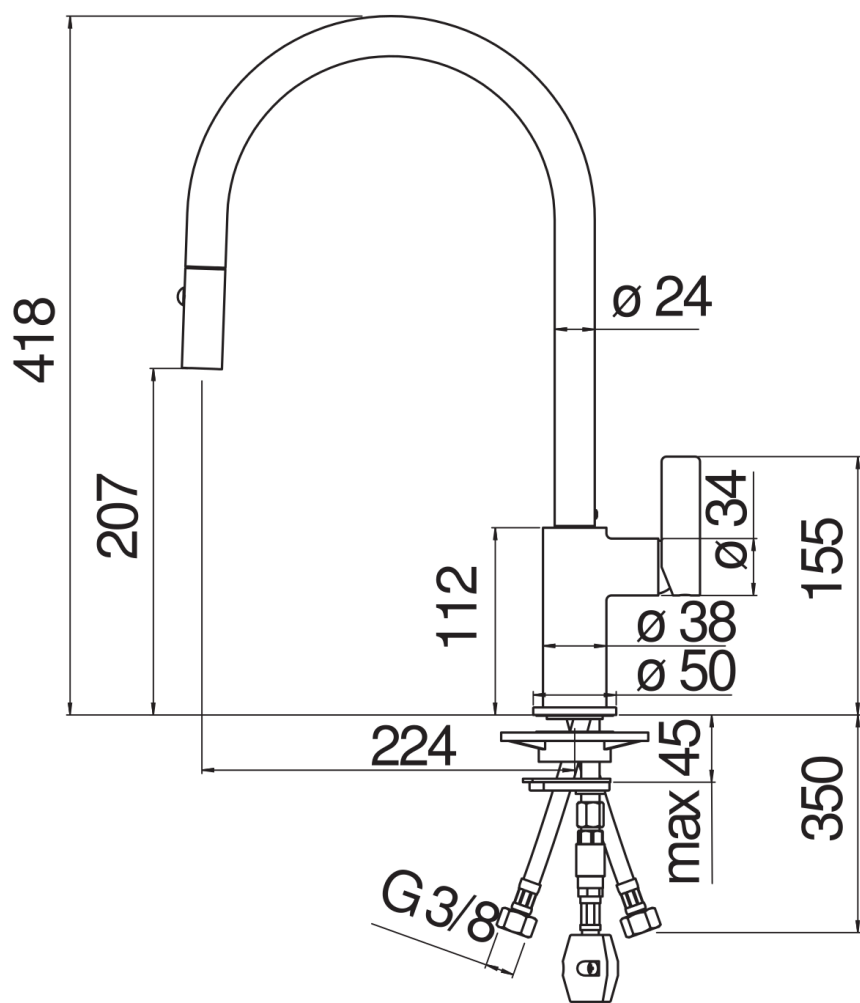

SPECIFICHE

Monocomando in acciaio inox

Inox 316L

Bocca girevole

Doccetta a 2 getti estraibile

Flessibili inox ø 3/8"

Limitatore di portata con freno al 50%

Imballo: 56,5 x 29 x 7,1 cm / 0,01163 m³ / 2,62 kg

CERTIFICAZIONI

DIAGRAMMA DI PORTATA: ACQUA CALDA/FREDDA

DIAGRAMMA DI PORTATA: ACQUA MISCELATA