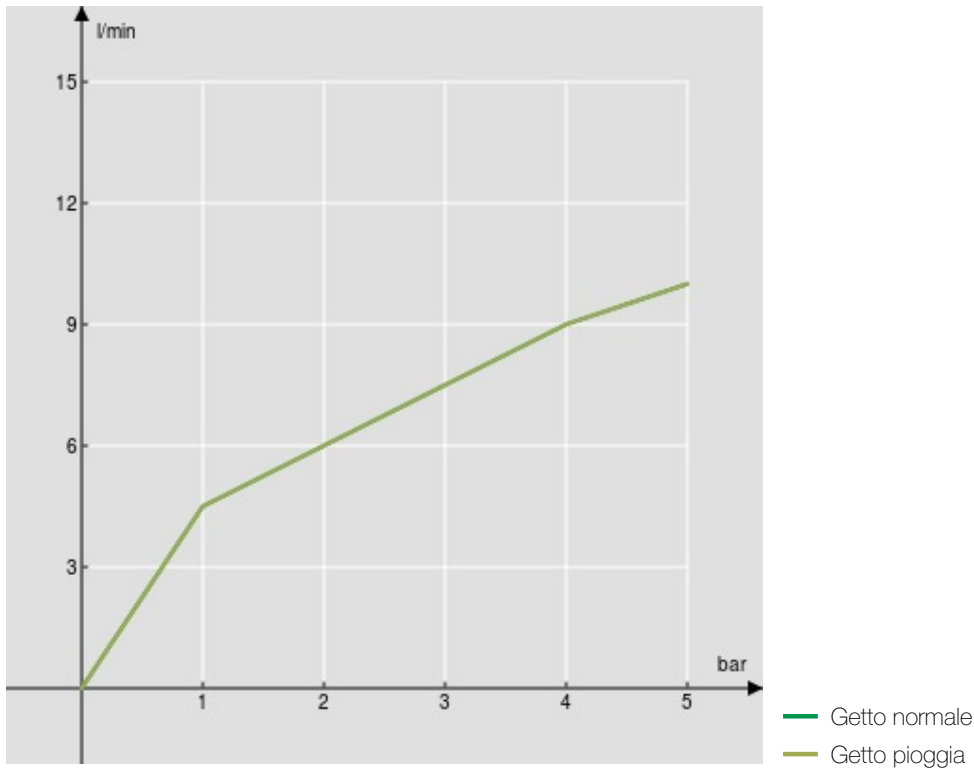

SPECIFICHE

Monocomando in acciaio inox

Inox 316L

Bocca girevole

Doccetta a 2 getti estraibile

Flessibili inox ø 3/8"

Limitatore di portata con freno al 50%

Imballo: 56,5 x 29 x 7,1 cm / 0,01163 m³ / 2,62 kg

CERTIFICAZIONI

DIAGRAMMA DI PORTATA: ACQUA CALDA/FREDDA

DIAGRAMMA DI PORTATA: ACQUA MISCELATA