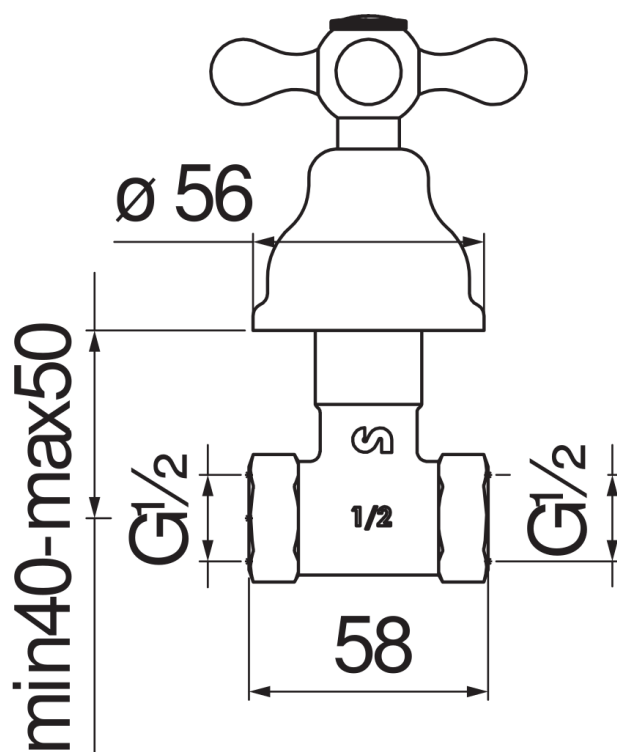

SPECIFICHE

Rubinetto d'arresto a incasso

Chrome

Ingresso a 1 via

Uscita ø 1/2"

Placchette acqua calda / fredda incluse nella confezione

Imballo: 17,1 x 10,8 x 11 cm / 0,00203 m³ / 0,68 kg

DIAGRAMMA DI PORTATA: ACQUA CALDA/FREDDA