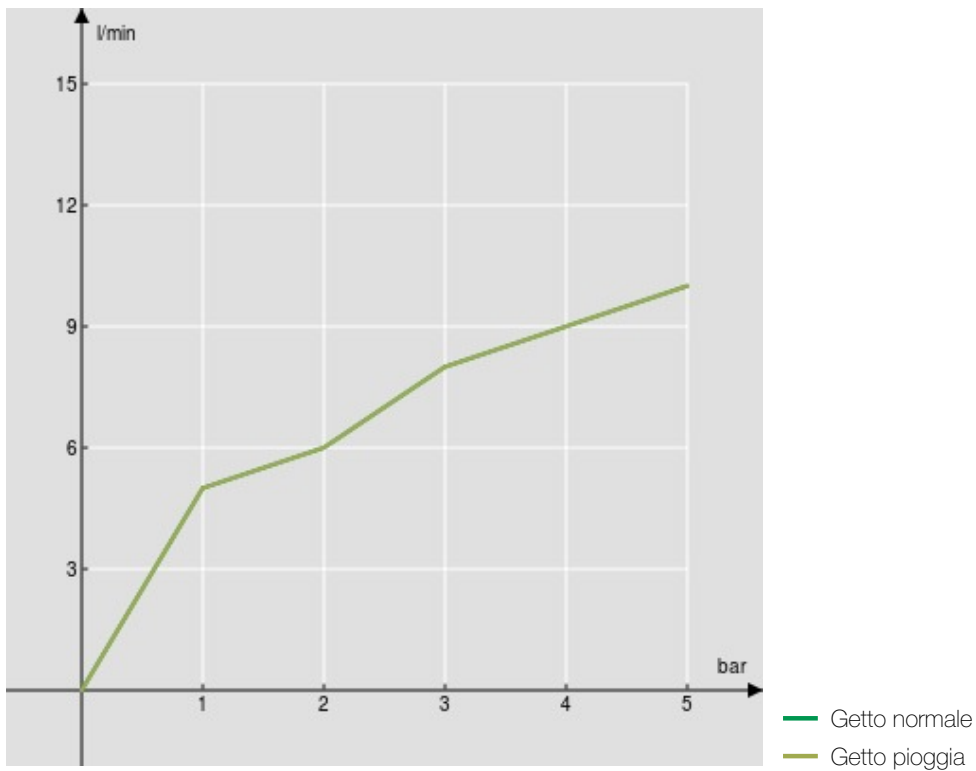

SPECIFICHE

Monocomando

Inox and Velvet black

Bocca girevole 360°

Doccetta a 2 getti orientabile

Flessibili inox ø 3/8"

Limitatore di energia con apertura in acqua fredda

Imballo: 56,5 x 29 x 7,1 cm / 0,011633 m³

CERTIFICAZIONI

DIAGRAMMA DI PORTATA: ACQUA CALDA/FREDDA

DIAGRAMMA DI PORTATA: ACQUA MISCELATA