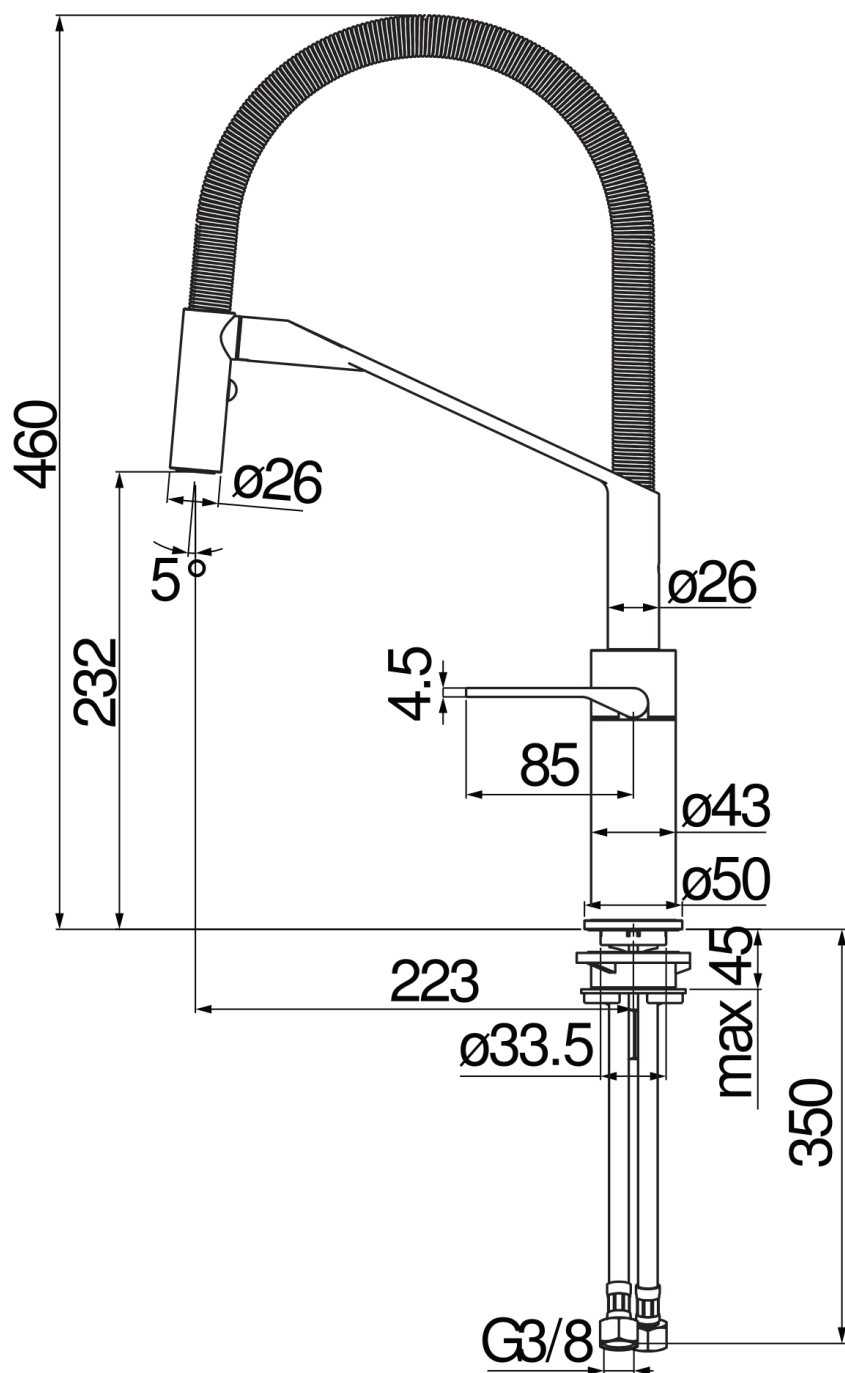

SPECIFICHE

Monocomando

Inox and Velvet black

Bocca girevole 360°

Doccetta a 2 getti orientabile

Flessibili inox ø 3/8"

Limitatore di energia con apertura in acqua fredda

Imballo: 56,5 x 29 x 7,1 cm / 0,011633 m³

CERTIFICAZIONI

DIAGRAMMA DI PORTATA: ACQUA CALDA/FREDDA

DIAGRAMMA DI PORTATA: ACQUA MISCELATA