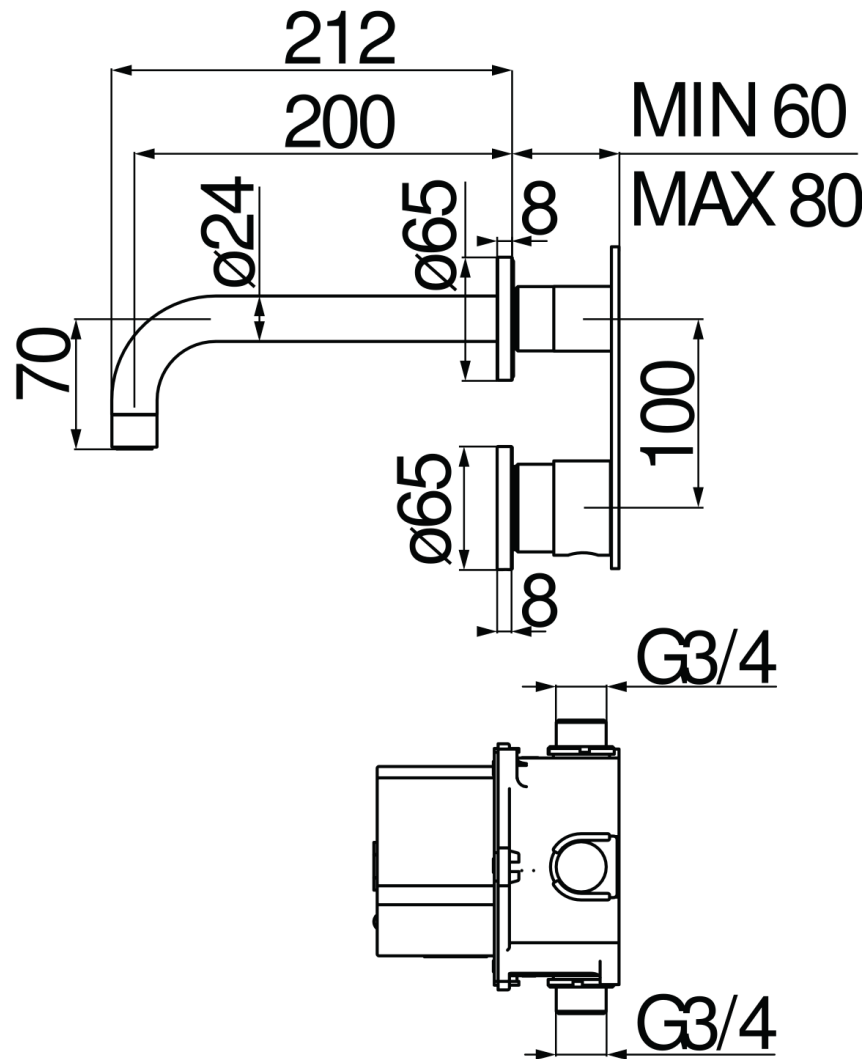

SPECIFICHE

Comando infrarossi monoacqua a parete

Moon drop PVD

Aeratore anticalcare M 22 x 1

Lunghezza 200 mm

Alimentazione a batteria

Senza scarico

Imballo: 40,8 x 7 x 25,5 cm / 0,00728 m³ / 0,6 kg

DIAGRAMMA DI PORTATA: ACQUA CALDA/FREDDA