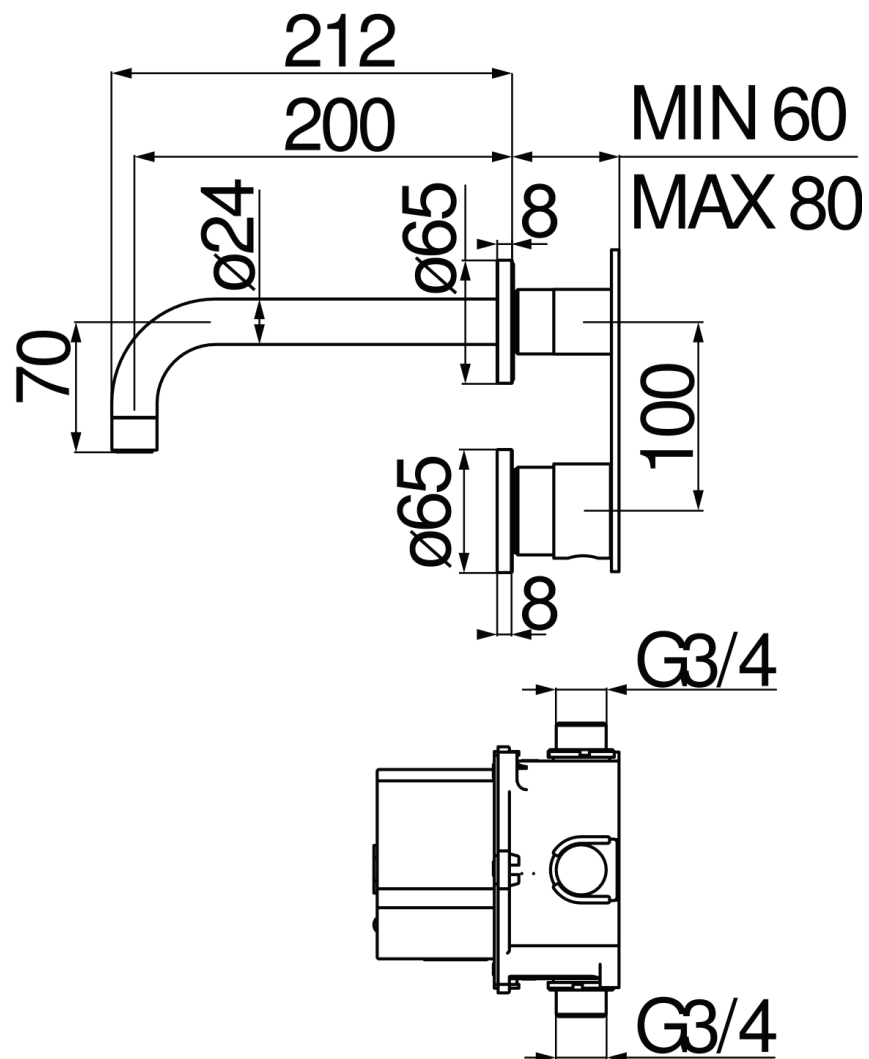

IMAGE NOT  
AVAILABLE

SPECIFICHE

Comando infrarossi monoacqua a parete

Red canyon PVD

Aeratore anticalcare M 22 x 1

Lunghezza 200 mm

Alimentazione a batteria

Senza scarico

Imballo: 40,8 x 7 x 25,5 cm / 0,00728 m<sup>3</sup> / 0,6 kg

DIAGRAMMA DI PORTATA: ACQUA CALDA/FREDDA