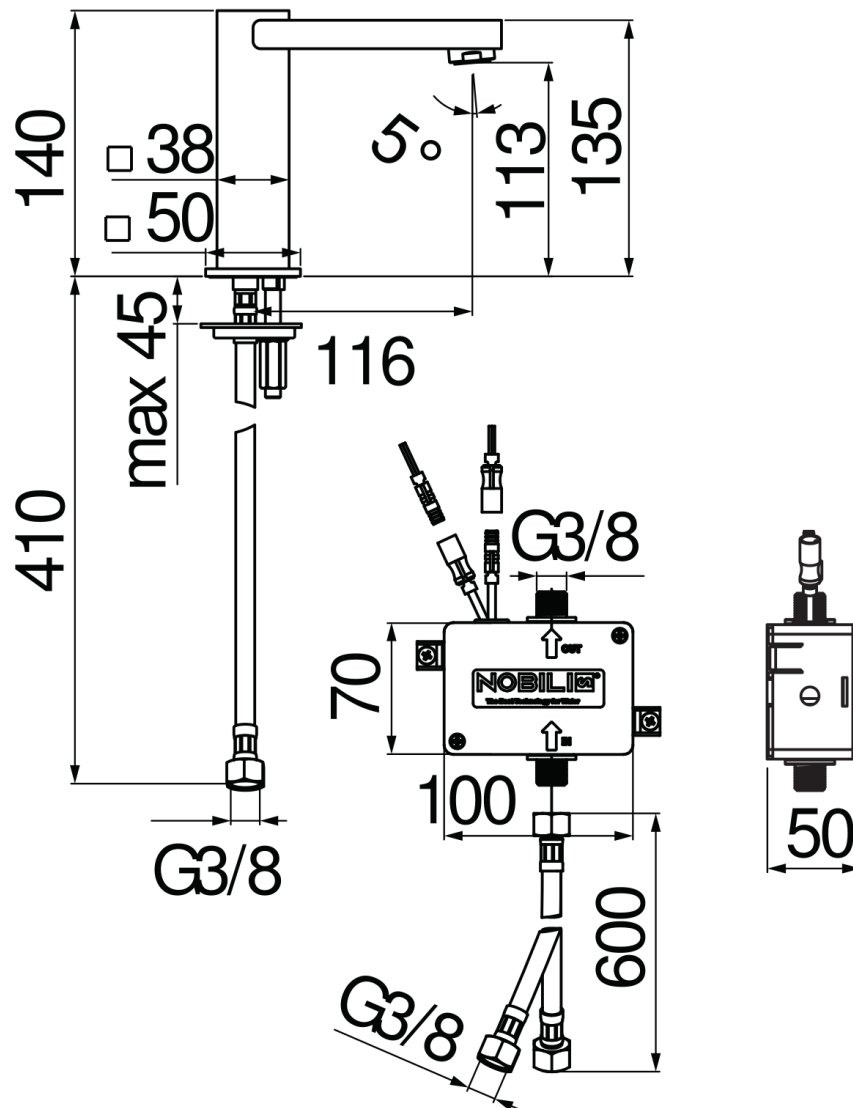

SPECIFICHE

Comando infrarossi monoacqua

Chrome

Aeratore anticalcare M 24 x 1

Alimentazione a batteria

Senza scarico

Flessibili inox ø 3/8"

Imballo: 56,5 x 29 x 7,1 cm / 0,01163 m<sup>3</sup> / 4,13 kg

DIAGRAMMA DI PORTATA: ACQUA MISCELATA