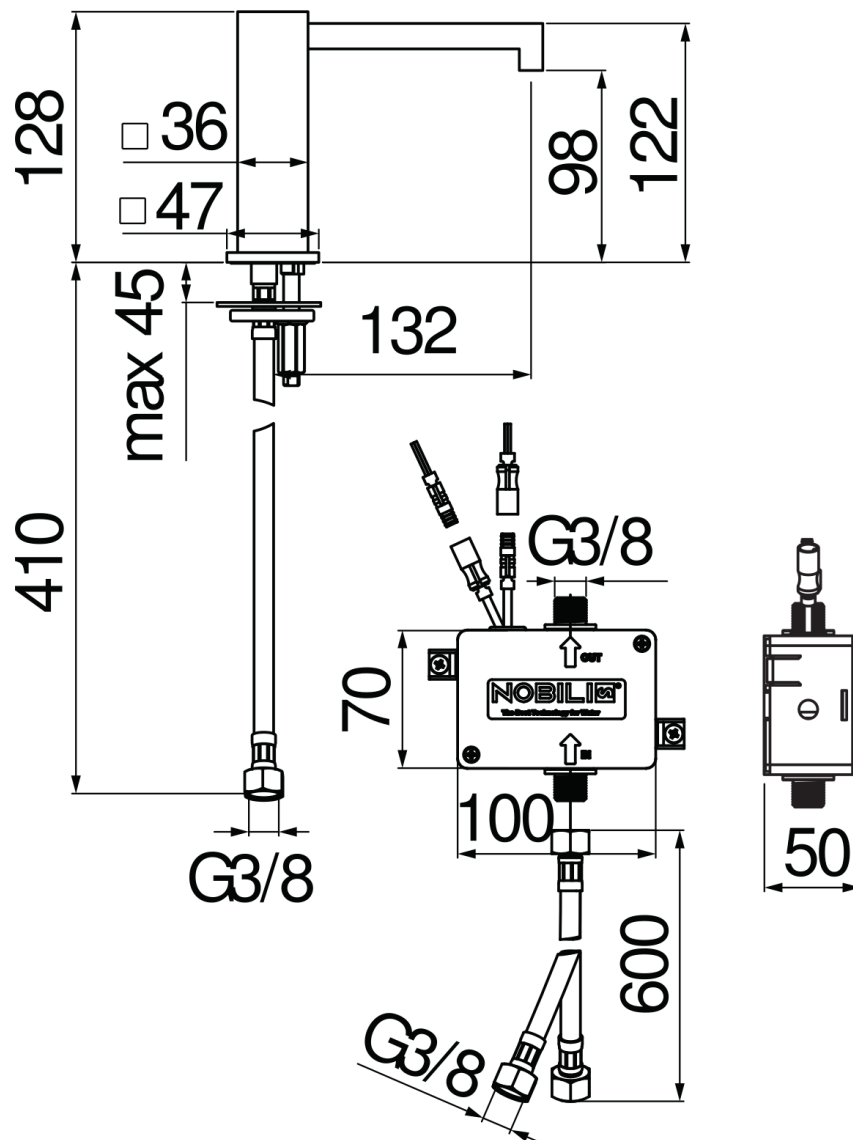

SPECIFICHE

Comando infrarossi monoacqua

Chrome

Aeratore anticalcare

Alimentazione a batteria

Senza scarico

Flessibili inox ø 3/8"

Imballo: 56,5 x 29 x 7,1 cm / 0,01163 m³ / 4,13 kg

DIAGRAMMA DI PORTATA: ACQUA MISCELATA