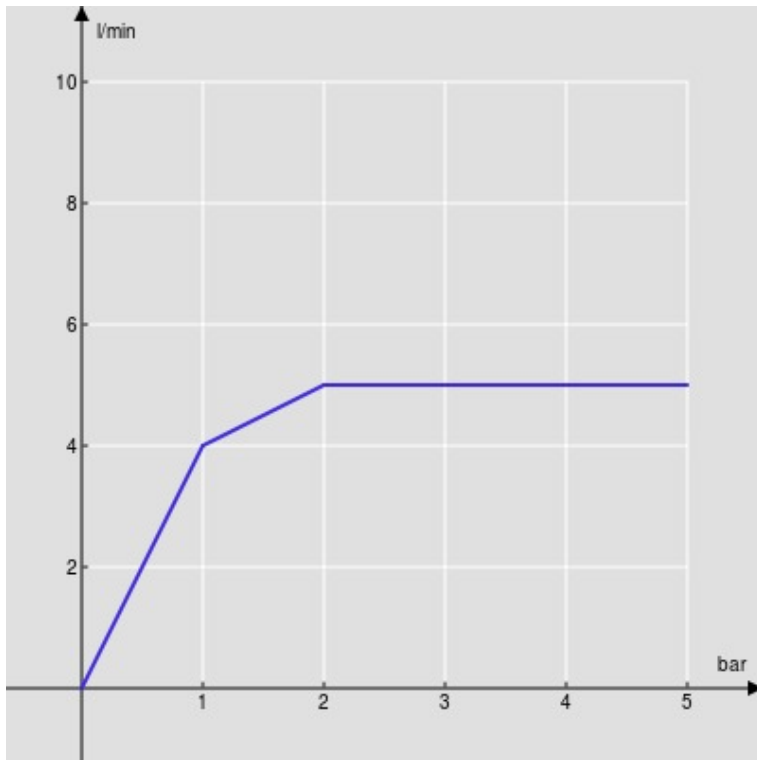

SPECIFICHE

Comando infrarossi

Chrome

Aeratore anticalcare M 18 x 1, portata 5 l/min

Bocca girevole

Alimentazione a batteria

Senza scarico, flessibili inox ø 3/8"

Imballo: 56,5 x 29 x 7,1 cm / 0,01163 m³ / 4,13 kg

DIAGRAMMA DI PORTATA: ACQUA CALDA/FREDDA

— Aeratore

DIAGRAMMA DI PORTATA: ACQUA MISCELATA

— Aeratore