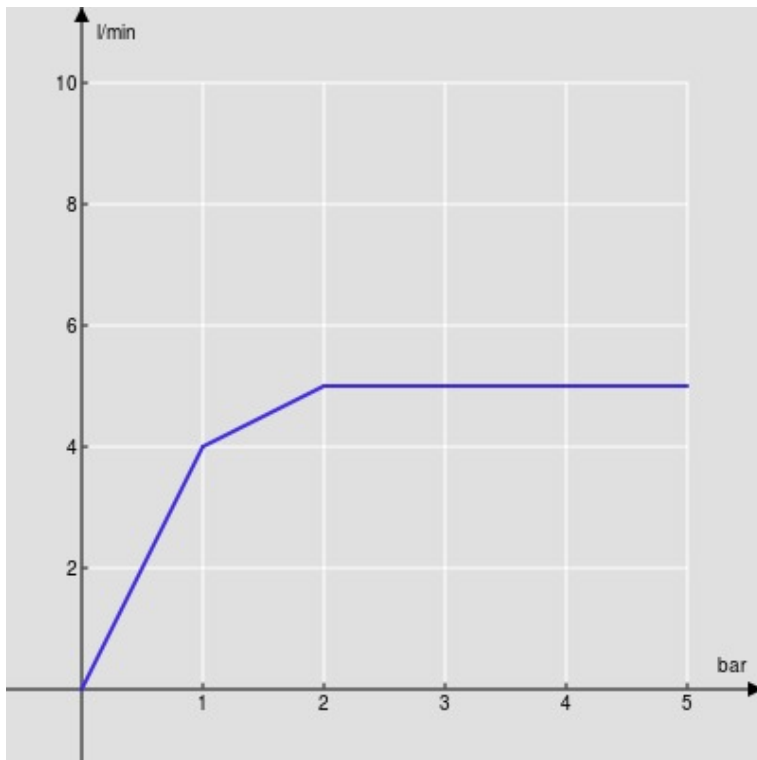

SPECIFICHE

Comando infrarossi

Chrome

Aeratore anticalcare M 18 x 1, portata 5 l/min

Bocca girevole

Alimentazione a batteria

Senza scarico, flessibili inox ø 3/8"

Imballo: 56,5 x 29 x 7,1 cm / 0,01163 m³ / 4,13 kg

DIAGRAMMA DI PORTATA: ACQUA CALDA/FREDDA

— Aeratore

DIAGRAMMA DI PORTATA: ACQUA MISCELATA

— Aeratore