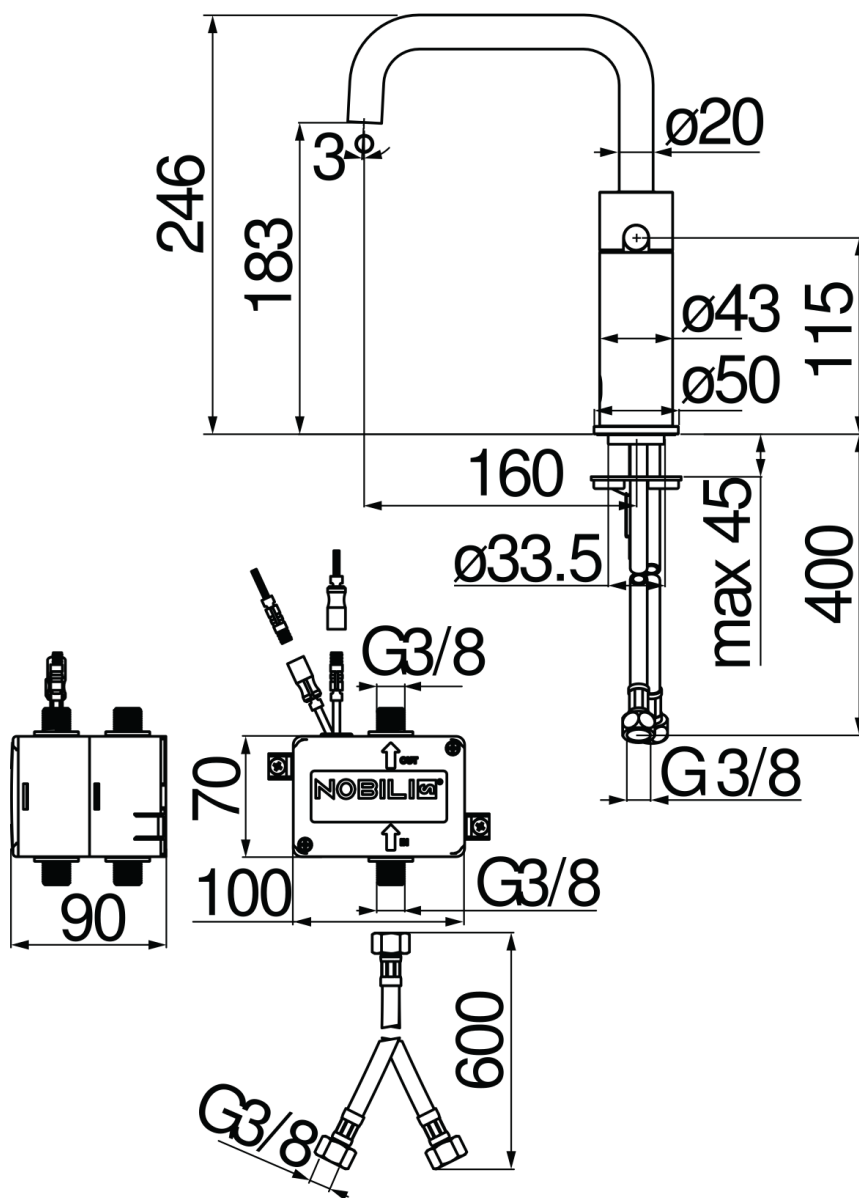

SPECIFICHE

Comando infrarossi

Chrome

Aeratore anticalcare M 18 x 1, portata 5 l/min

Bocca girevole

Alimentazione a batteria

Senza scarico, flessibili inox ø 3/8"

Imballo: 56,5 x 29 x 7,1 cm / 0,01163 m³ / 4,13 kg

DIAGRAMMA DI PORTATA: ACQUA CALDA/FREDDA

— Aeratore

DIAGRAMMA DI PORTATA: ACQUA MISCELATA

— Aeratore