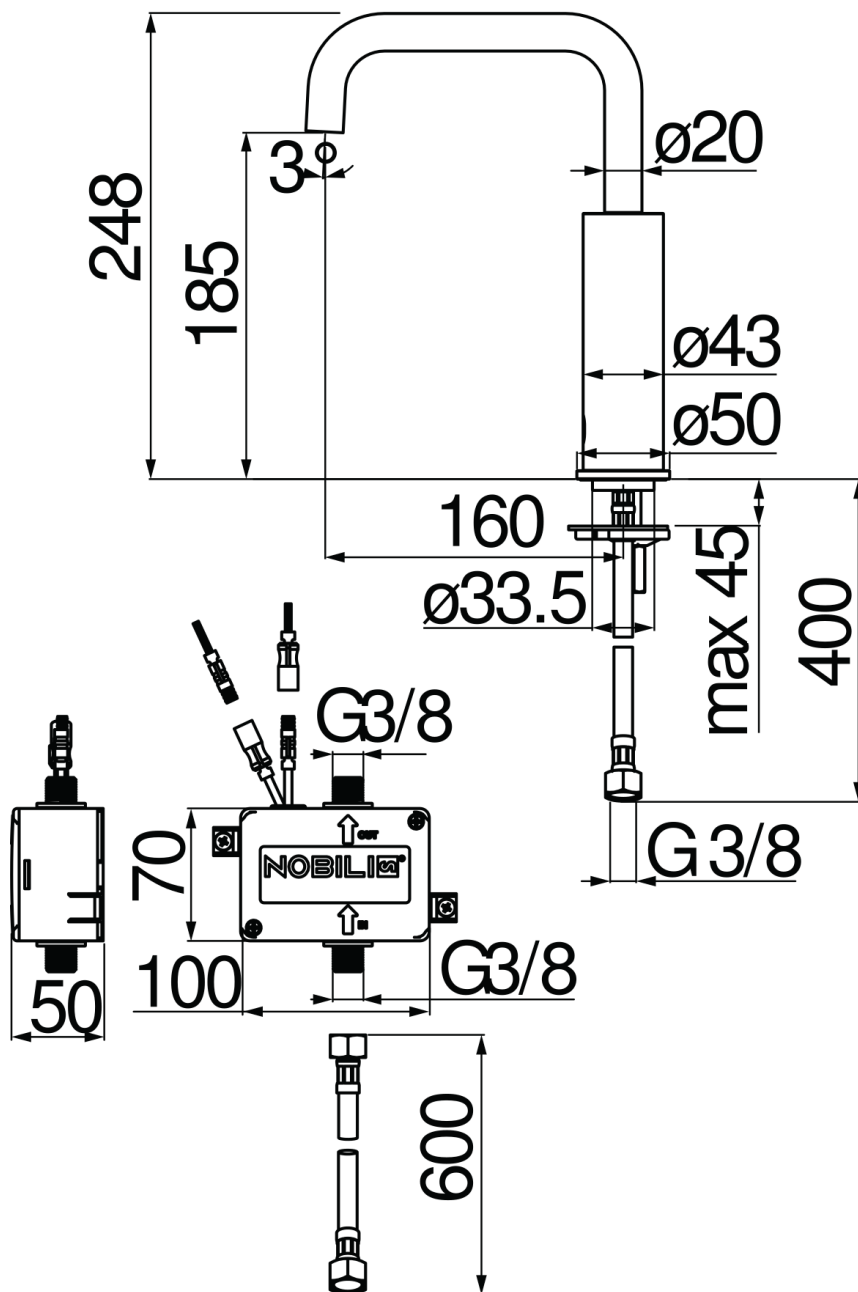

IMAGE NOT
AVAILABLE

SPECIFICHE

Comando infrarossi monoacqua

Inox

Aeratore anticalcare M 18 x 1, portata 5 l/min

Alimentazione a batteria

Senza scarico, flessibili inox ø 3/8"

Imballo: 56,5 x 29 x 7,1 cm / 0,01163 m³ / 4,13 kg

DIAGRAMMA DI PORTATA: ACQUA MISCELATA