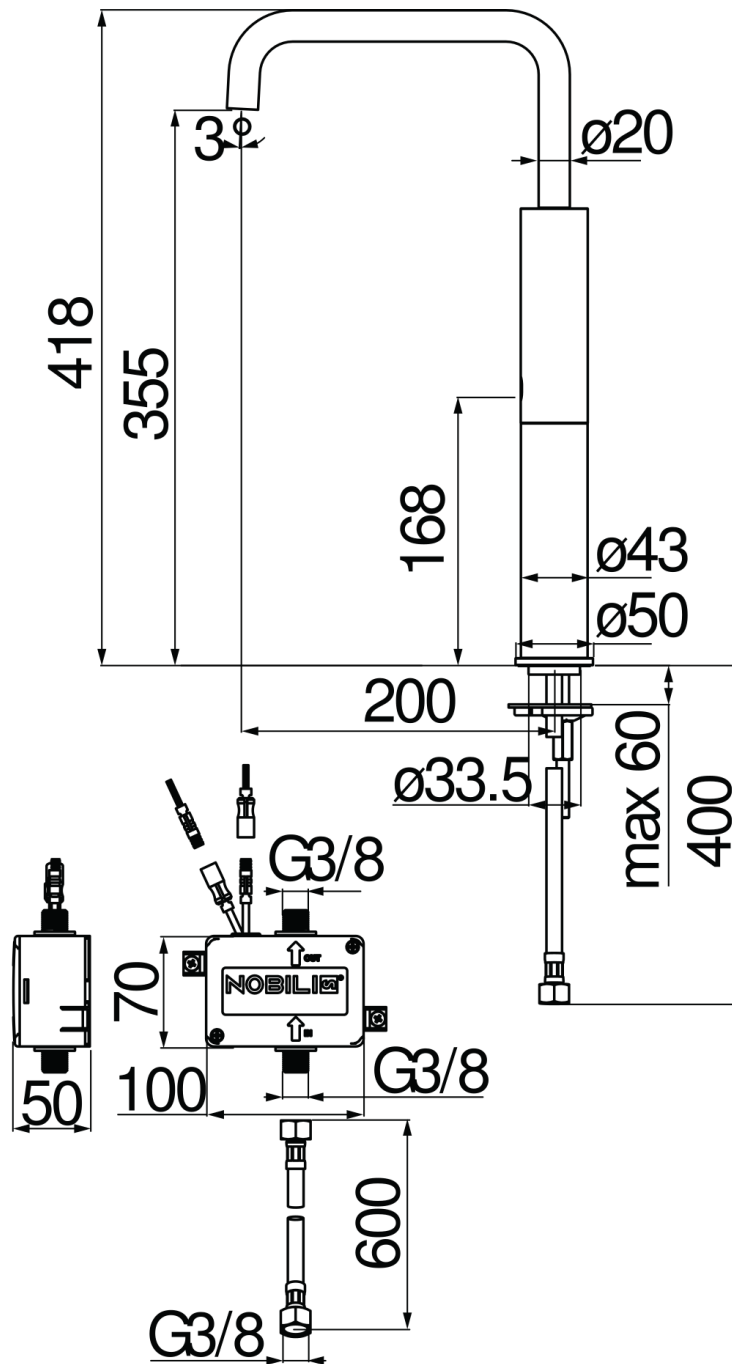

SPECIFICHE

Comando infrarossi monoacqua a bacinella

Chrome

Aeratore anticalcare M 18 x 1, portata 5 l/min

Alimentazione a batteria

Senza scarico, flessibili inox \varnothing 3/8"

Imballo: 56,5 x 29 x 7,1 cm / 0,01163 m³ / 4,13 kg

DIAGRAMMA DI PORTATA: ACQUA CALDA/FREDDA

— Aeratore

DIAGRAMMA DI PORTATA: ACQUA MISCELATA

— Aeratore