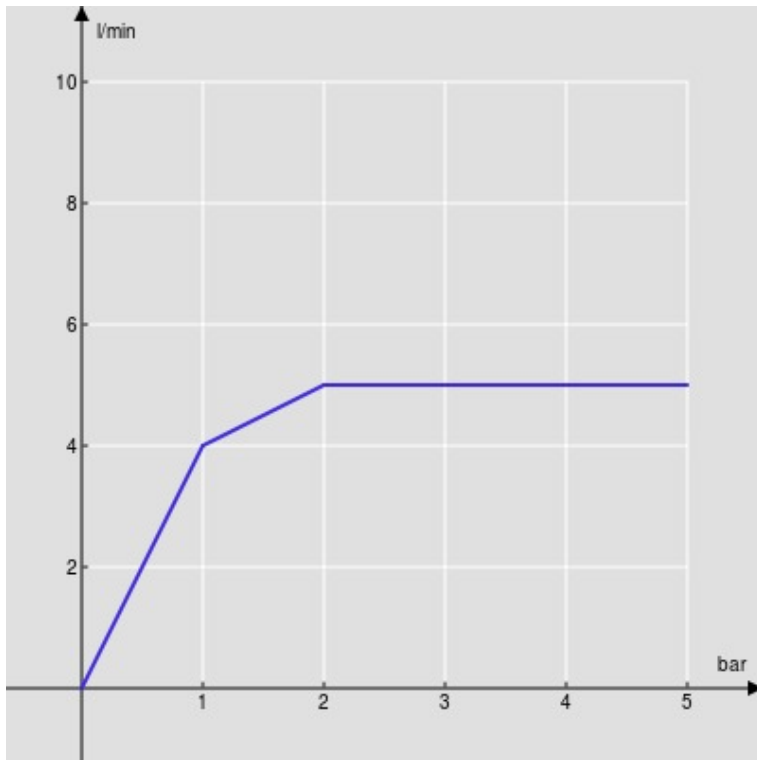

SPECIFICHE

Comando infrarossi monoacqua a bacinella

Chrome

Aeratore anticalcare M 18 x 1, portata 5 l/min

Alimentazione a batteria

Senza scarico, flessibili inox \varnothing 3/8"

Imballo: 56,5 x 29 x 7,1 cm / 0,01163 m³ / 4,13 kg

DIAGRAMMA DI PORTATA: ACQUA CALDA/FREDDA

— Aeratore

DIAGRAMMA DI PORTATA: ACQUA MISCELATA

— Aeratore