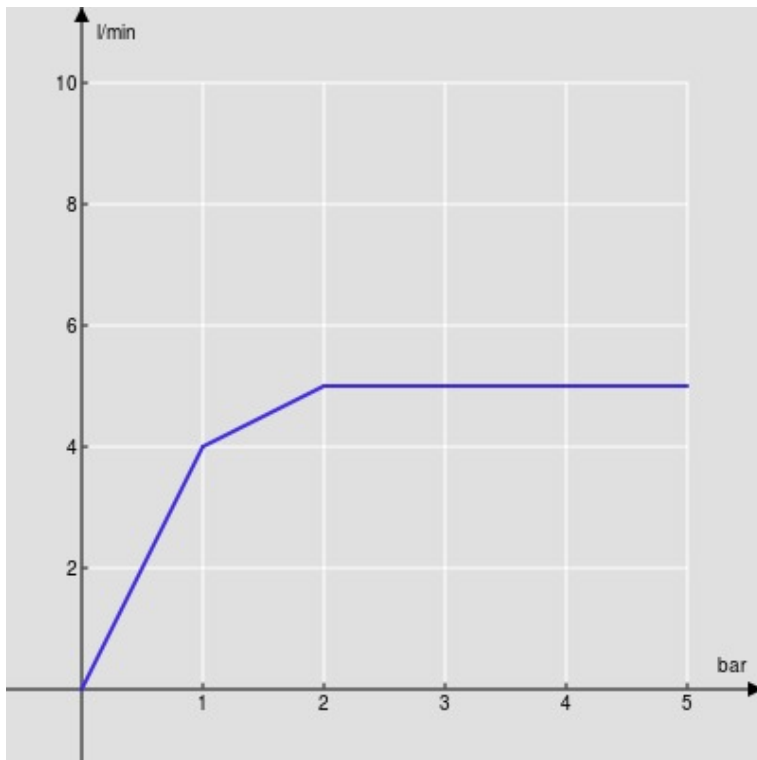

SPECIFICHE

Comando infrarossi monoacqua a bacinella

Chrome

Aeratore anticalcare M 18 x 1, portata 5 l/min

Alimentazione a batteria

Senza scarico, flessibili inox \varnothing 3/8"

Imballo: 56,5 x 29 x 7,1 cm / 0,01163 m³ / 4,13 kg

DIAGRAMMA DI PORTATA: ACQUA CALDA/FREDDA

— Aeratore

DIAGRAMMA DI PORTATA: ACQUA MISCELATA

— Aeratore