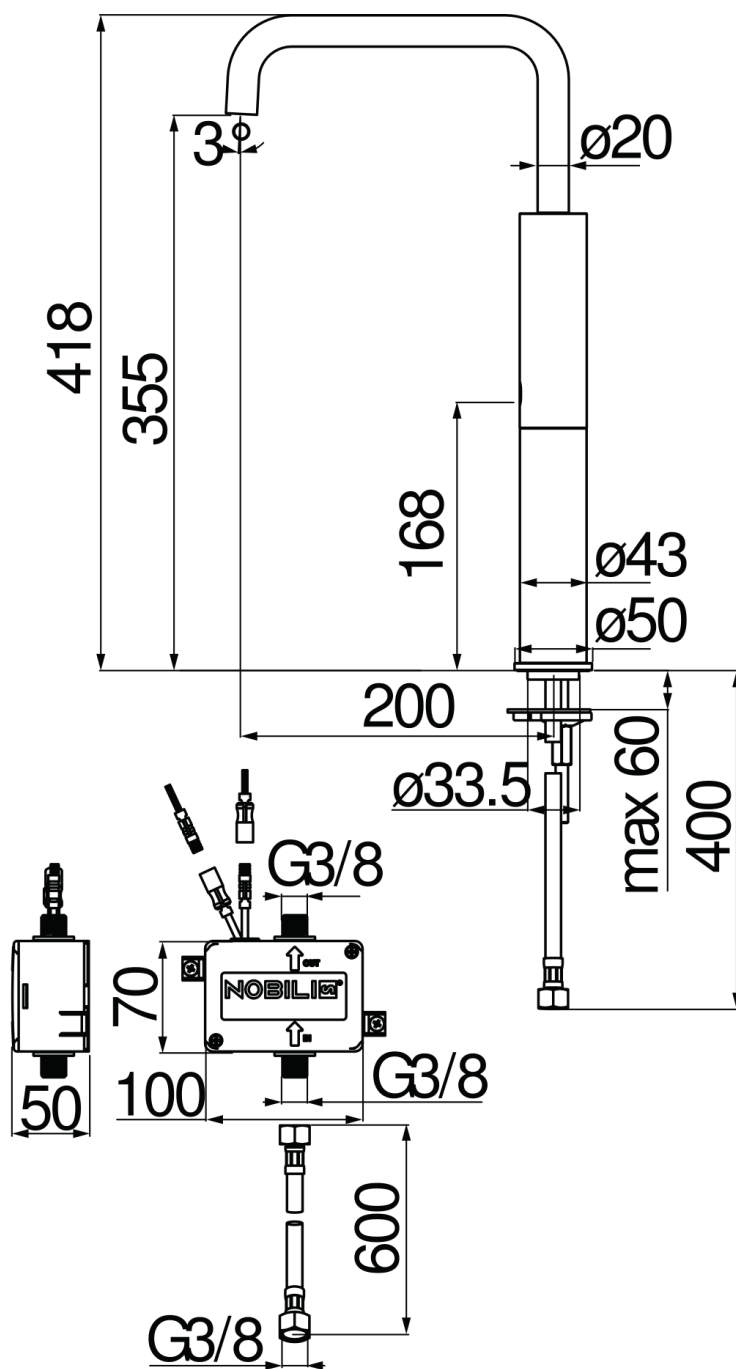

SPECIFICHE

Comando infrarossi monoacqua a bacinella

Moon drop PVD

Aeratore anticalcare M 18 x 1, portata 5 l/min

Alimentazione a batteria

Senza scarico, flessibili inox \varnothing 3/8"

Imballo: 56,5 x 29 x 7,1 cm / 0,01163 m³ / 4,13 kg

DIAGRAMMA DI PORTATA: ACQUA CALDA/FREDDA

— Aeratore

DIAGRAMMA DI PORTATA: ACQUA MISCELATA

— Aeratore