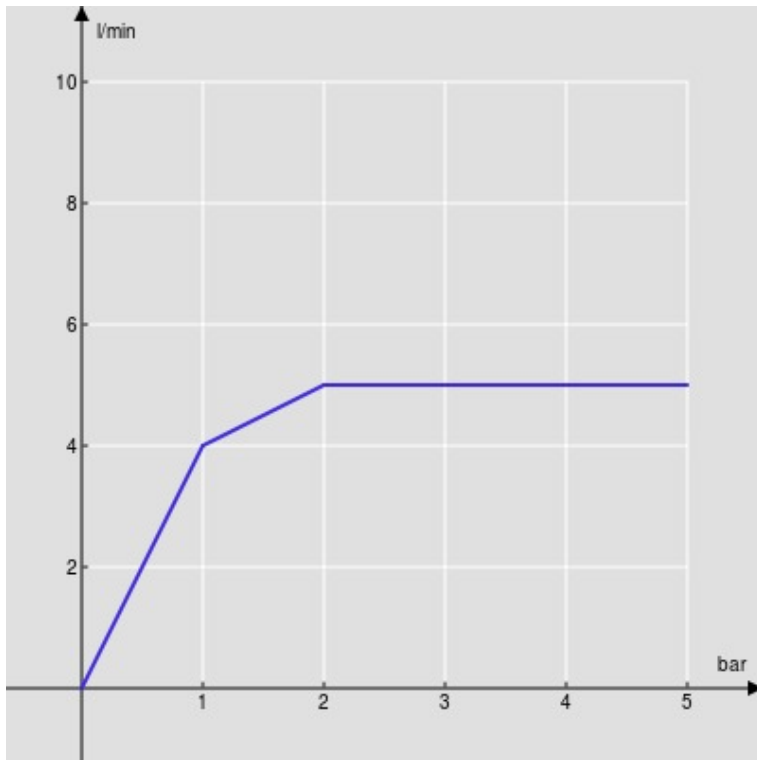

SPECIFICHE

Comando infrarossi monoacqua a bacinella

Moon drop PVD

Aeratore anticalcare M 18 x 1, portata 5 l/min

Alimentazione a batteria

Senza scarico, flessibili inox \varnothing 3/8"

Imballo: 56,5 x 29 x 7,1 cm / 0,01163 m³ / 4,13 kg

DIAGRAMMA DI PORTATA: ACQUA CALDA/FREDDA

— Aeratore

DIAGRAMMA DI PORTATA: ACQUA MISCELATA

— Aeratore