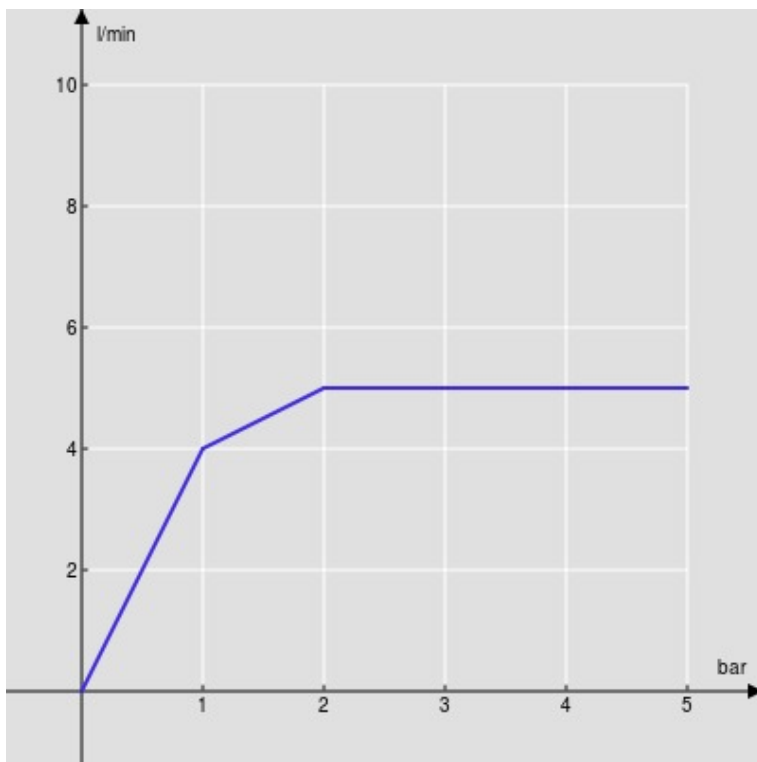

SPECIFICHE

Comando infrarossi monoacqua a bacinella

Moon drop PVD

Aeratore anticalcare M 18 x 1, portata 5 l/min

Alimentazione a batteria

Senza scarico, flessibili inox \varnothing 3/8"

Imballo: 56,5 x 29 x 7,1 cm / 0,01163 m³ / 4,13 kg

DIAGRAMMA DI PORTATA: ACQUA CALDA/FREDDA

— Aeratore

DIAGRAMMA DI PORTATA: ACQUA MISCELATA

— Aeratore