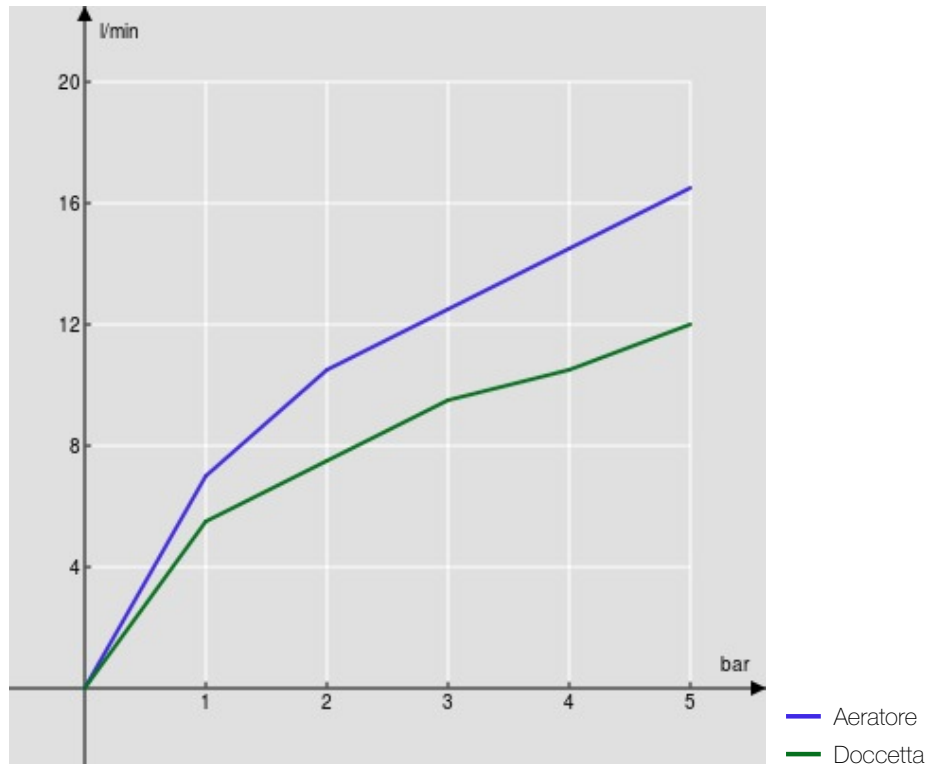

SPECIFICHE

Monocomando esterno con set doccia

Chrome

Aeratore anticalcare M 24 x 1

Supporto doccetta orientabile

Doccetta monogetto e flessibile 150 cm

Limitatore di portata con freno al 50%

Imballo: 37,1 x 23,7 x 11 cm / 0,00967 m³ / 5,15 kg

CERTIFICAZIONI

DIAGRAMMA DI PORTATA: ACQUA CALDA/FREDDA

DIAGRAMMA DI PORTATA: ACQUA MISCELATA