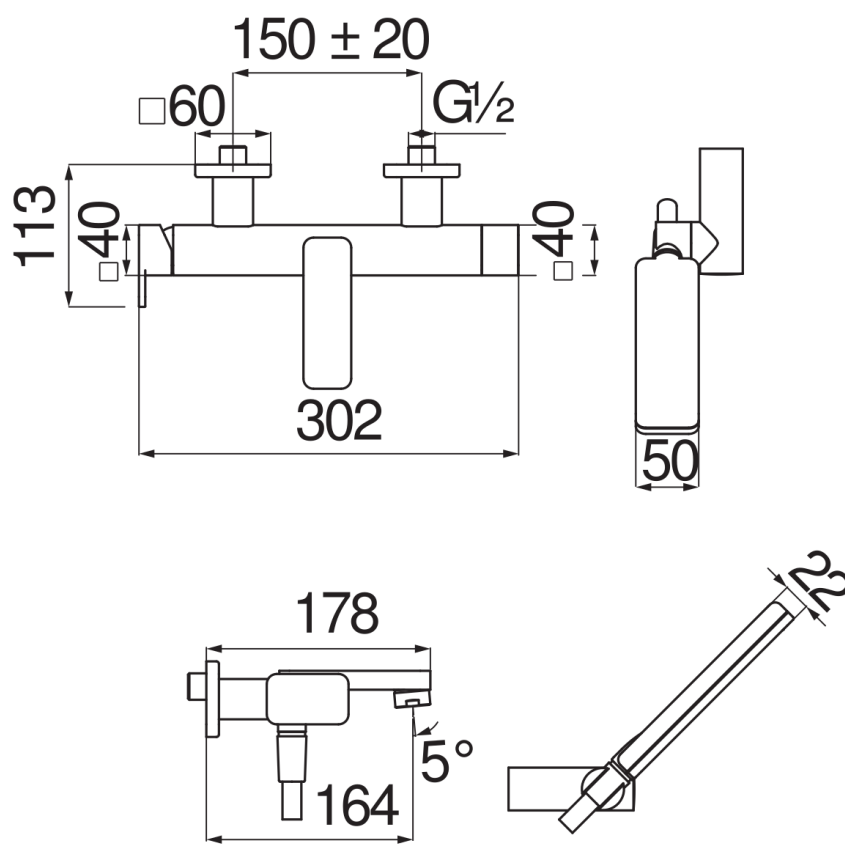

SPECIFICHE

Monocomando esterno con set doccia

Chrome

Aeratore anticalcare M 24 x 1

Supporto doccetta orientabile

Doccetta monogetto e flessibile 150 cm

Limitatore di portata con freno al 50%

Imballo: 37,1 x 23,7 x 11 cm / 0,00967 m³ / 5,15 kg

CERTIFICAZIONI

DIAGRAMMA DI PORTATA: ACQUA CALDA/FREDDA

DIAGRAMMA DI PORTATA: ACQUA MISCELATA