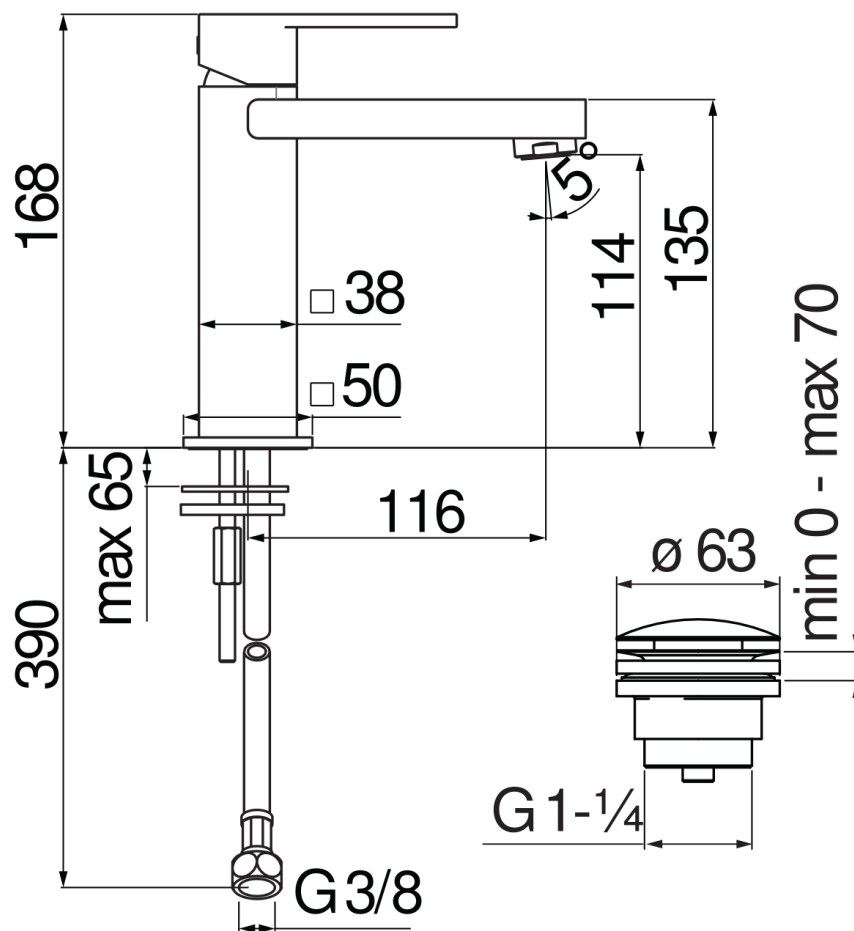

SPECIFICHE

Monocomando

Chrome

Aeratore anticalcare M 24 x 1

Scarico 1 1/4" push

Flessibili inox ø 3/8"

Limitatore di portata con freno al 50%

Imballo: 41 x 21 x 7 cm / 0,006027 m³ / 2,69 kg

CERTIFICAZIONI

DIAGRAMMA DI PORTATA: ACQUA CALDA/FREDDA

— Aeratore

DIAGRAMMA DI PORTATA: ACQUA MISCELATA

— Aeratore