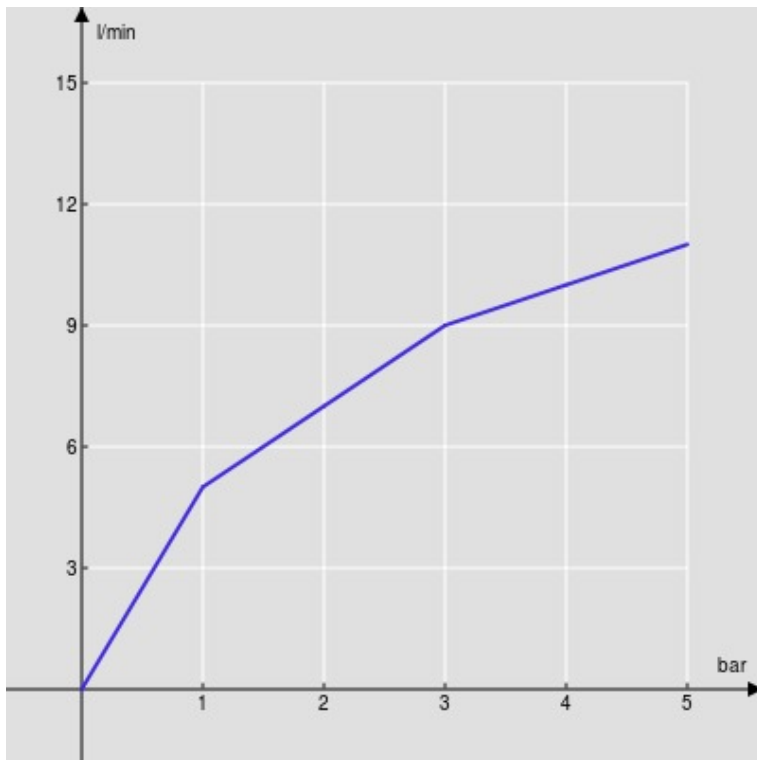

SPECIFICHE

Monocomando

Chrome

Aeratore anticalcare M 24 x 1

Scarico 1 1/4" push

Flessibili inox ø 3/8"

Limitatore di portata con freno al 50%

Imballo: 41 x 21 x 7 cm / 0,006027 m³ / 2,69 kg

CERTIFICAZIONI

DIAGRAMMA DI PORTATA: ACQUA CALDA/FREDDA

— Aeratore

DIAGRAMMA DI PORTATA: ACQUA MISCELATA

— Aeratore