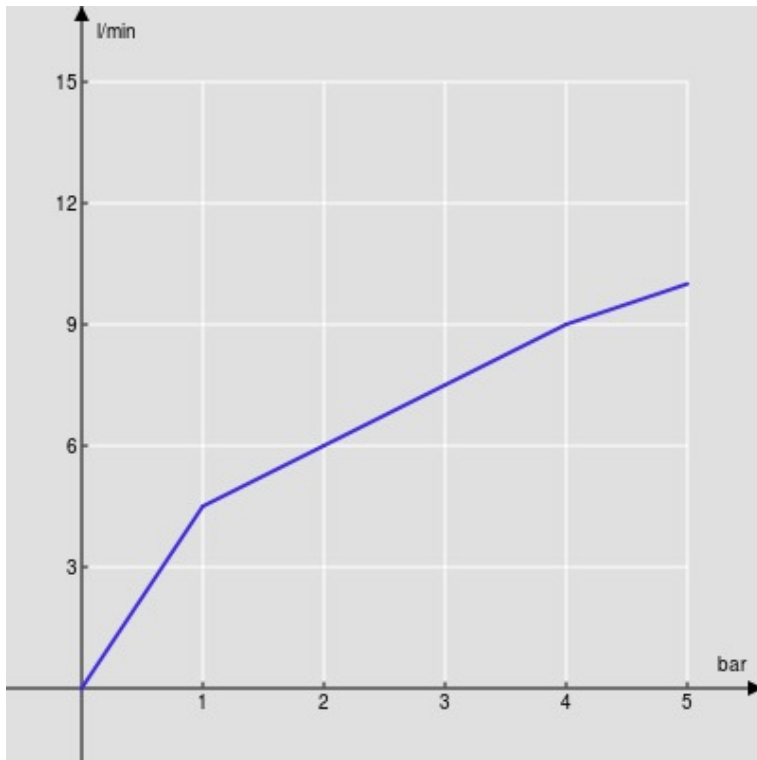

SPECIFICHE

Monocomando

Chrome

Aeratore anticalcare M 24 x 1

Scarico 1 1/4" push

Flessibili inox ø 3/8"

Limitatore di portata con freno al 50%

Imballo: 41 x 21 x 7 cm / 0,006027 m³ / 2,69 kg

CERTIFICAZIONI

DIAGRAMMA DI PORTATA: ACQUA CALDA/FREDDA

— Aeratore

DIAGRAMMA DI PORTATA: ACQUA MISCELATA

— Aeratore