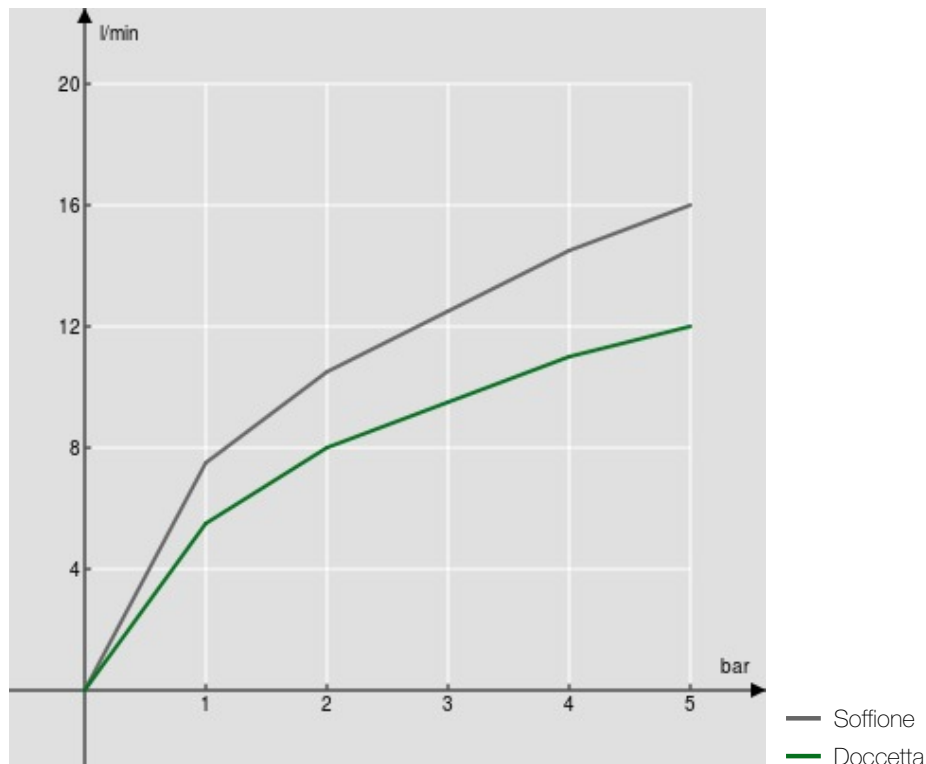

SPECIFICHE

Monocomando esterno

Chrome

Soffione a snodo 220 x 220 mm abs

Rampa tagliabile

Supporto doccetta scorrevole e orientabile

Doccetta monogetto e flessibile 150 cm

Limitatore di portata con freno al 50%

Imballo: 117 x 42 x 8,5 cm / 0,04177 m³ / 8 kg

DIAGRAMMA DI PORTATA: ACQUA CALDA/FREDDA

DIAGRAMMA DI PORTATA: ACQUA MISCELATA