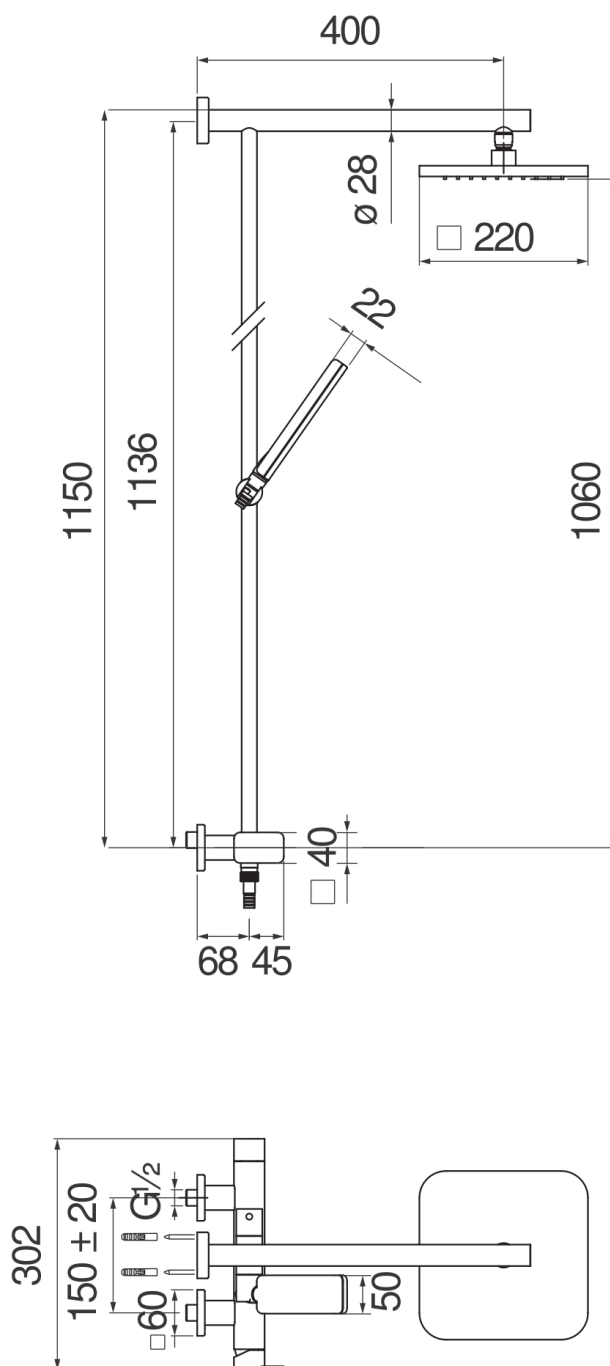

SPECIFICHE

Monocomando esterno

Chrome

Soffione a snodo 220 x 220 mm abs

Rampa tagliabile

Supporto doccetta scorrevole e orientabile

Doccetta monogetto e flessibile 150 cm

Limitatore di portata con freno al 50%

Imballo: 117 x 42 x 8,5 cm / 0,04177 m³ / 8 kg

DIAGRAMMA DI PORTATA: ACQUA CALDA/FREDDA

DIAGRAMMA DI PORTATA: ACQUA MISCELATA