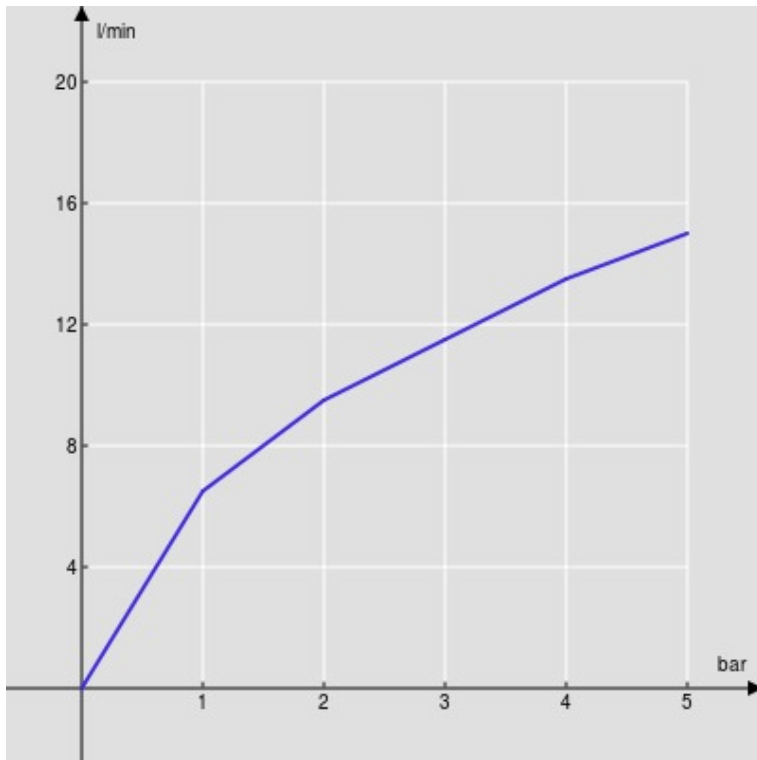

SPECIFICHE

Parte esterna monocomando a parete

Chrome

Aeratore anticalcare M 24 x 1

Lunghezza bocca 150 mm

Senza scarico

Limitatore di portata con freno al 50%

Imballo: 32 x 16,5 x 7 cm / 0,0037 m³ / 2,43 kg

CERTIFICAZIONI

DIAGRAMMA DI PORTATA: ACQUA CALDA/FREDDA

— Aeratore

DIAGRAMMA DI PORTATA: ACQUA MISCELATA

— Aeratore