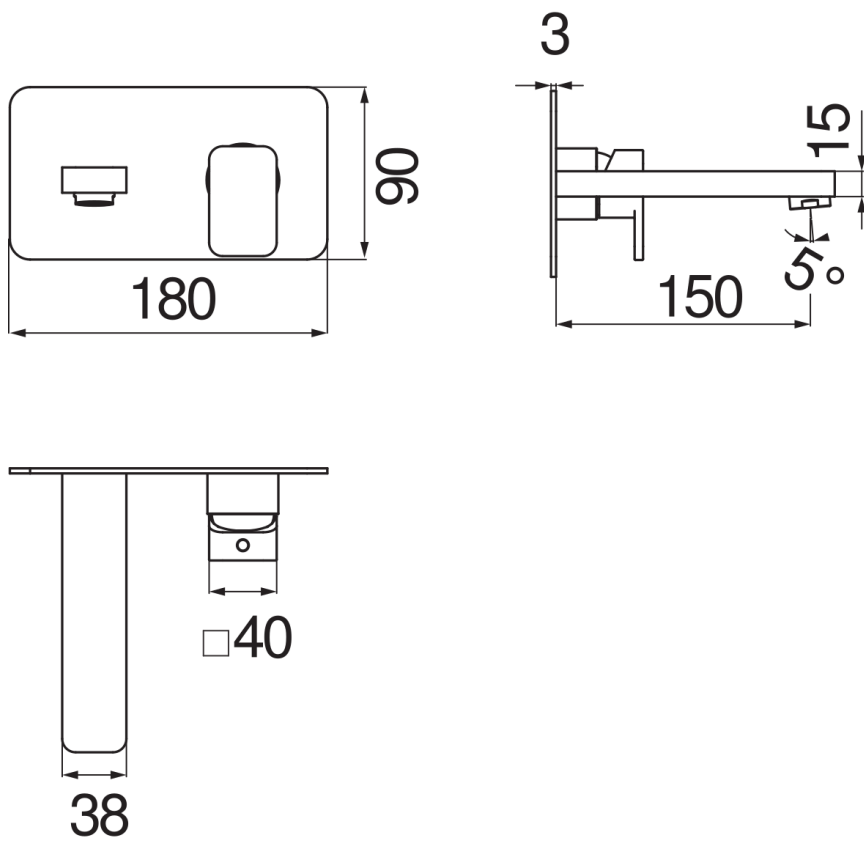

SPECIFICHE

Parte esterna monocomando a parete

Chrome

Aeratore anticalcare M 24 x 1

Lunghezza bocca 150 mm

Senza scarico

Limitatore di portata con freno al 50%

Imballo: 32 x 16,5 x 7 cm / 0,0037 m³ / 2,43 kg

CERTIFICAZIONI

DIAGRAMMA DI PORTATA: ACQUA CALDA/FREDDA

— Aeratore

DIAGRAMMA DI PORTATA: ACQUA MISCELATA

— Aeratore