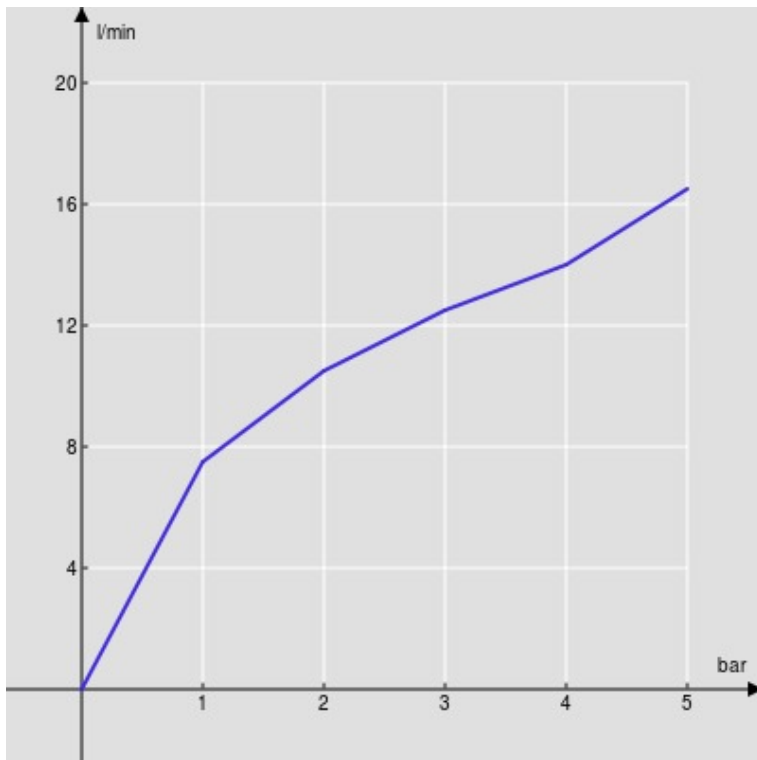

SPECIFICHE

Parte esterna monocomando a parete

Chrome

Aeratore anticalcare M 24 x 1

Lunghezza bocca 150 mm

Senza scarico

Limitatore di portata con freno al 50%

Imballo: 32 x 16,5 x 7 cm / 0,0037 m³ / 2,43 kg

CERTIFICAZIONI

DIAGRAMMA DI PORTATA: ACQUA CALDA/FREDDA

— Aeratore

DIAGRAMMA DI PORTATA: ACQUA MISCELATA

— Aeratore