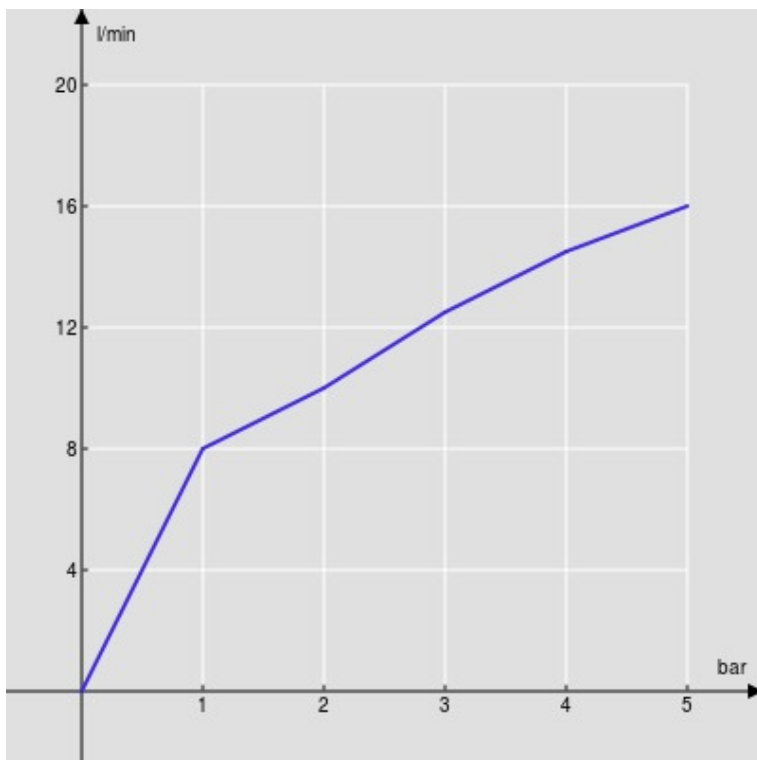

SPECIFICHE

Monocomando

Chrome

Aeratore anticalcare M 24 x 1

Scarico 1 1/4" con sistema brevettato SNAP

Flessibili inox ø 3/8"

Limitatore di portata con freno al 50%

Imballo: 41 x 21 x 7 cm / 0,006027 m³ / 1,89 kg

CERTIFICAZIONI

DIAGRAMMA DI PORTATA: ACQUA CALDA/FREDDA

— Aeratore

DIAGRAMMA DI PORTATA: ACQUA MISCELATA

— Aeratore