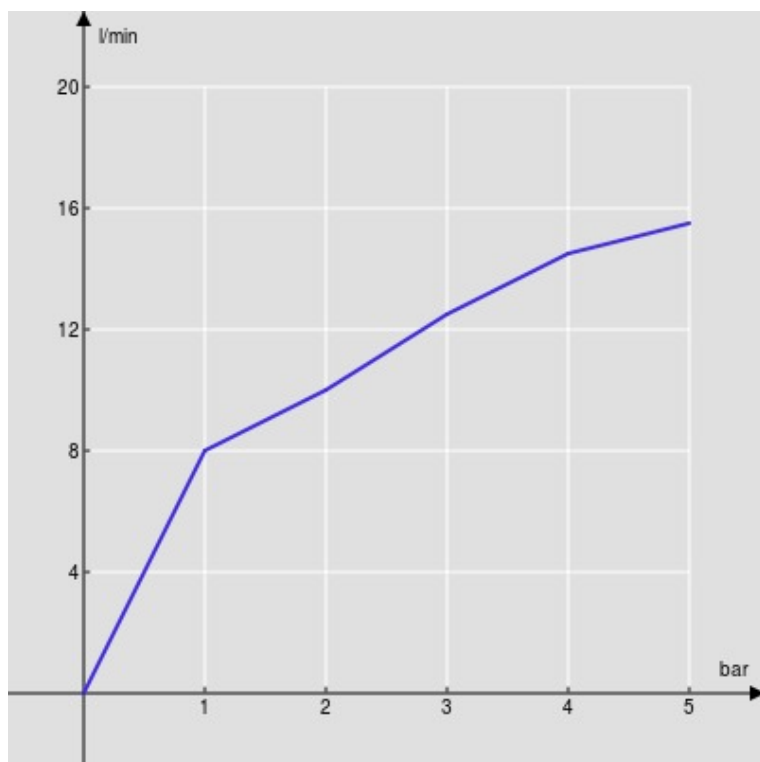

SPECIFICHE

Monocomando

Chrome

Aeratore anticalcare M 22 x 1

Getto orientabile

Scarico 1 1/4" con sistema brevettato SNAP

Flessibili inox ø 3/8"

Limitatore di portata con freno al 50%

Imballo: 41 x 21 x 7 cm / 0,00603 m³ / 1,87 kg

CERTIFICAZIONI

DIAGRAMMA DI PORTATA: ACQUA CALDA/FREDDA

— Aeratore

DIAGRAMMA DI PORTATA: ACQUA MISCELATA

— Aeratore