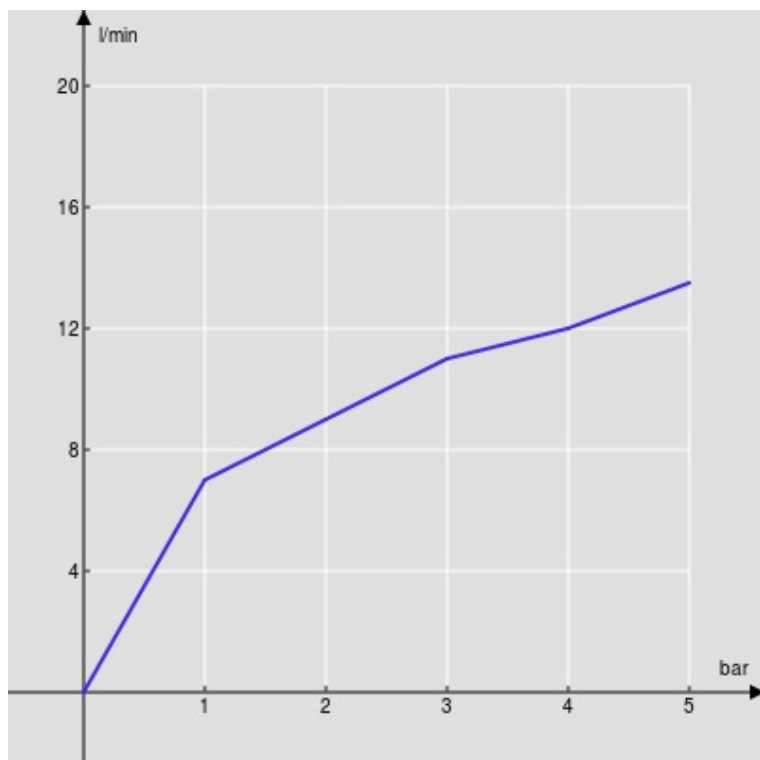

SPECIFICHE

Monocomando

Chrome

Aeratore anticalcare M 22 x 1

Getto orientabile

Scarico 1 1/4" con sistema brevettato SNAP

Flessibili inox ø 3/8"

Limitatore di portata con freno al 50%

Imballo: 41 x 21 x 7 cm / 0,00603 m³ / 1,87 kg

CERTIFICAZIONI

DIAGRAMMA DI PORTATA: ACQUA CALDA/FREDDA

— Aeratore

DIAGRAMMA DI PORTATA: ACQUA MISCELATA

— Aeratore