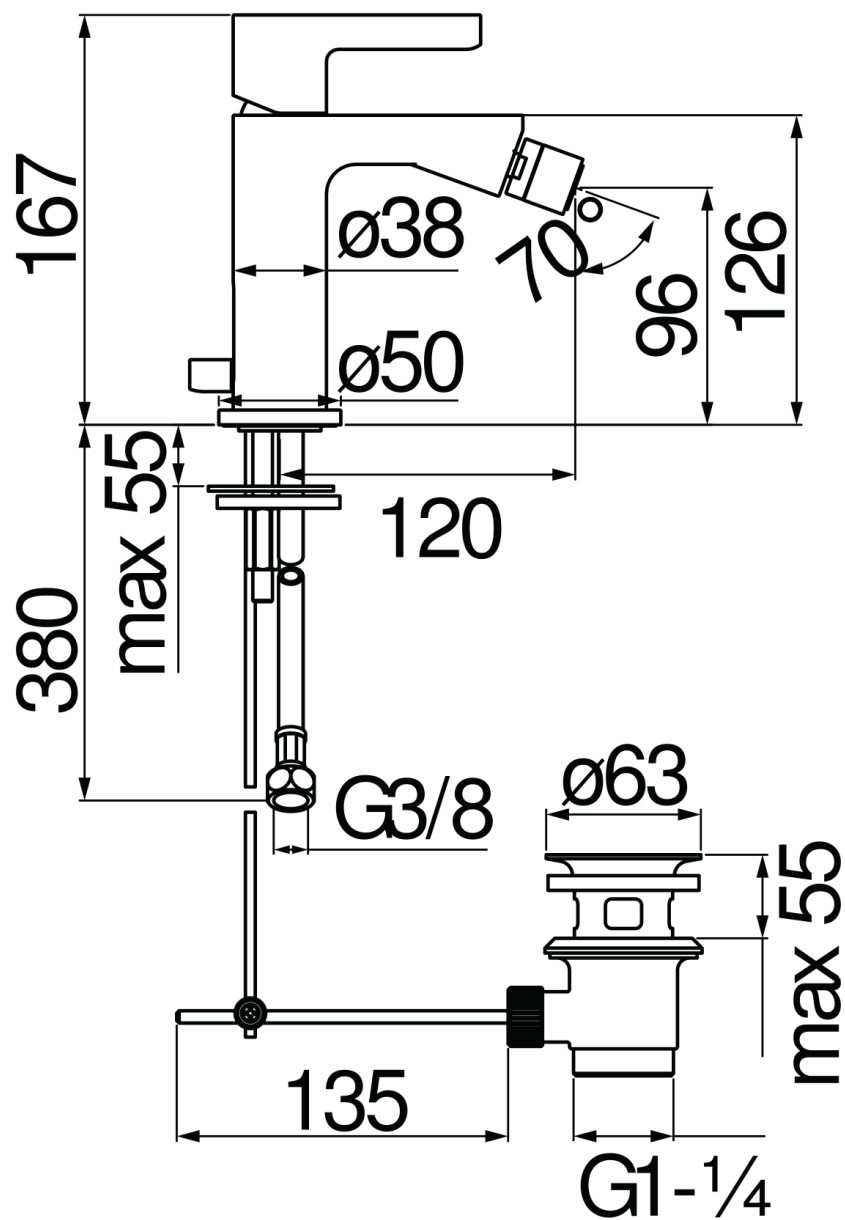

SPECIFICHE

Monocomando

Chrome

Aeratore anticalcare M 22 x 1

Getto orientabile

Scarico 1 1/4" con sistema brevettato SNAP

Flessibili inox ø 3/8"

Limitatore di portata con freno al 50%

Imballo: 41 x 21 x 7 cm / 0,00603 m³ / 1,87 kg

CERTIFICAZIONI

DIAGRAMMA DI PORTATA: ACQUA CALDA/FREDDA

— Aeratore

DIAGRAMMA DI PORTATA: ACQUA MISCELATA

— Aeratore