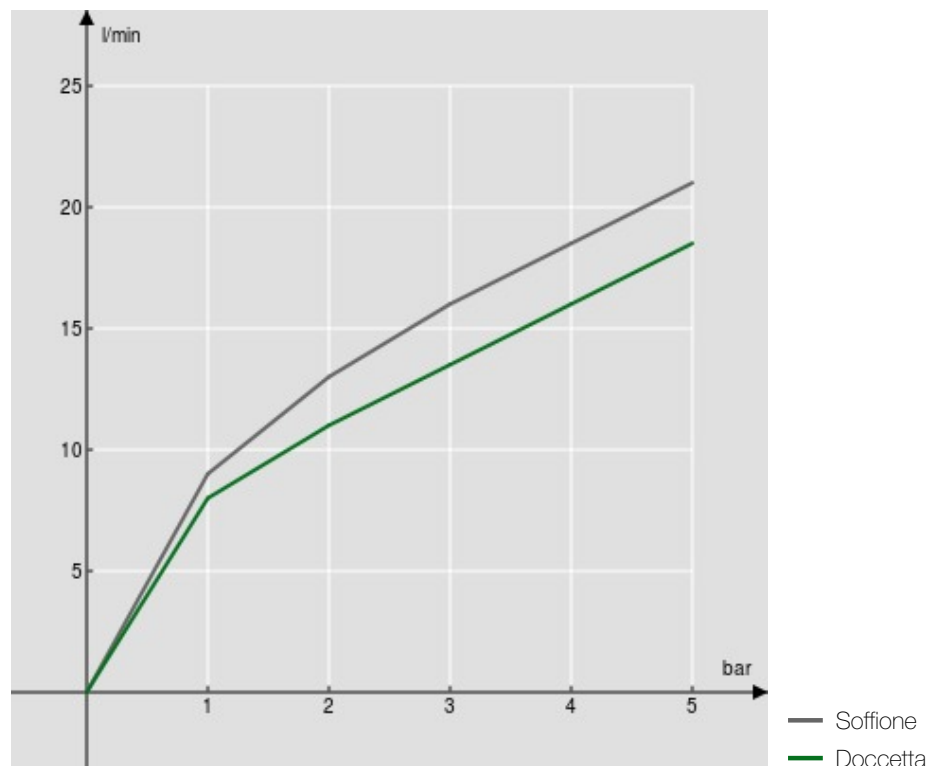

SPECIFICHE

Monocomando esterno

Velvet black

Soffione a snodo ø 200 mm abs

Deviatore con ritorno automatico

Supporto doccetta scorrevole e orientabile

Doccetta a 4 getti e flessibile 150 cm

Limitatore di portata con freno al 50%

Imballo: 117 x 42 x 8,5 cm / 0,04177 m³ / 6,67 kg

DIAGRAMMA DI PORTATA: ACQUA CALDA/FREDDA

DIAGRAMMA DI PORTATA: ACQUA MISCELATA