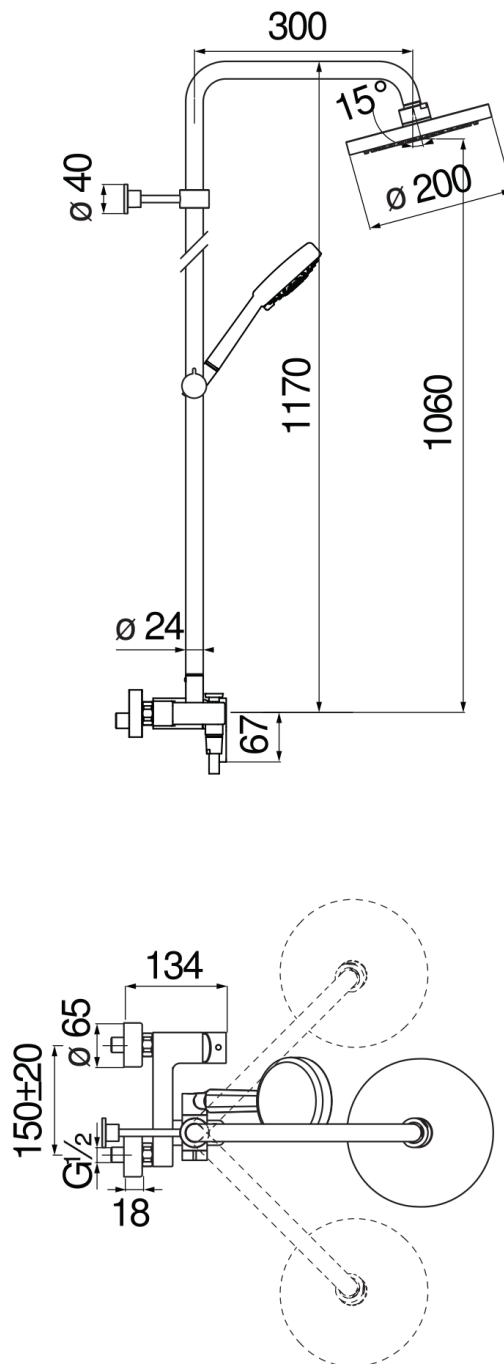

SPECIFICHE

Monocomando esterno

Velvet black

Soffione a snodo ø 200 mm abs

Deviatore con ritorno automatico

Supporto doccetta scorrevole e orientabile

Doccetta a 4 getti e flessibile 150 cm

Limitatore di portata con freno al 50%

Imballo: 117 x 42 x 8,5 cm / 0,04177 m³ / 6,67 kg

DIAGRAMMA DI PORTATA: ACQUA CALDA/FREDDA

DIAGRAMMA DI PORTATA: ACQUA MISCELATA