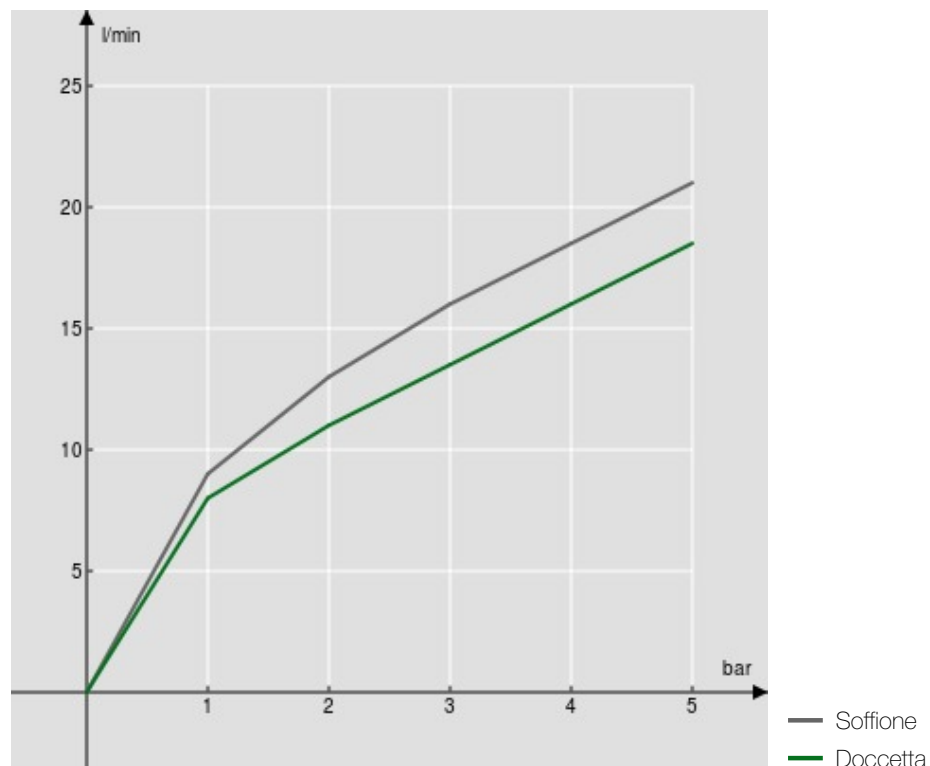

SPECIFICHE

Monocomando esterno

Chrome

Soffione a snodo ø 200 mm abs

Deviatore con ritorno automatico

Supporto doccetta scorrevole e orientabile

Doccetta a 4 getti e flessibile 150 cm

Limitatore di portata con freno al 50%

Imballo: 117 x 42 x 8,5 cm / 0,04177 m³ / 6,67 kg

DIAGRAMMA DI PORTATA: ACQUA CALDA/FREDDA

DIAGRAMMA DI PORTATA: ACQUA MISCELATA