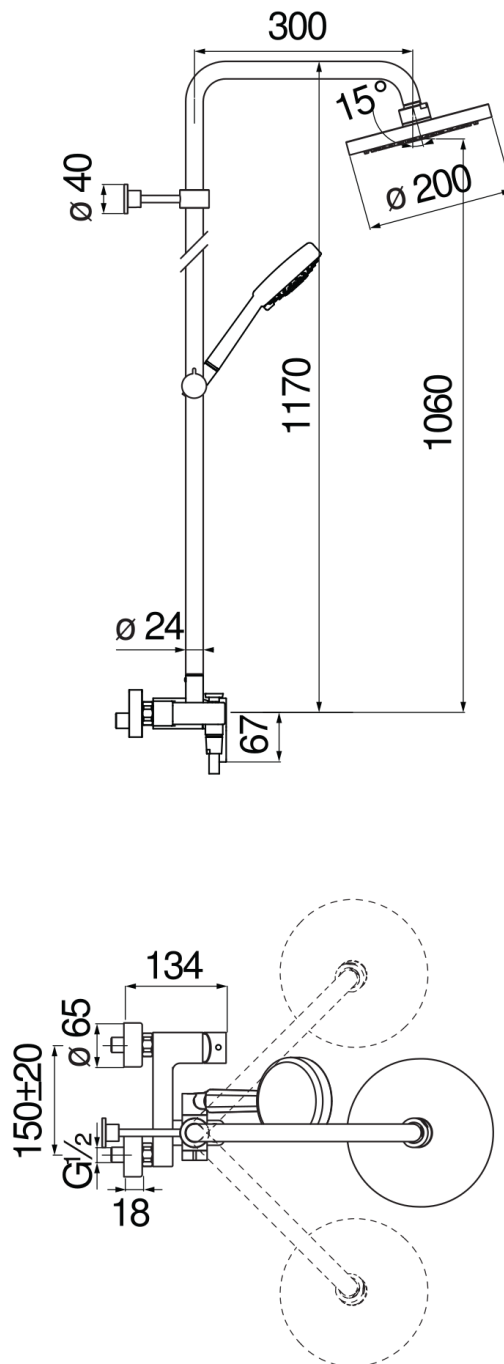

SPECIFICHE

Monocomando esterno

Chrome

Soffione a snodo ø 200 mm abs

Deviatore con ritorno automatico

Supporto doccetta scorrevole e orientabile

Doccetta a 4 getti e flessibile 150 cm

Limitatore di portata con freno al 50%

Imballo: 117 x 42 x 8,5 cm / 0,04177 m³ / 6,67 kg

DIAGRAMMA DI PORTATA: ACQUA CALDA/FREDDA

DIAGRAMMA DI PORTATA: ACQUA MISCELATA