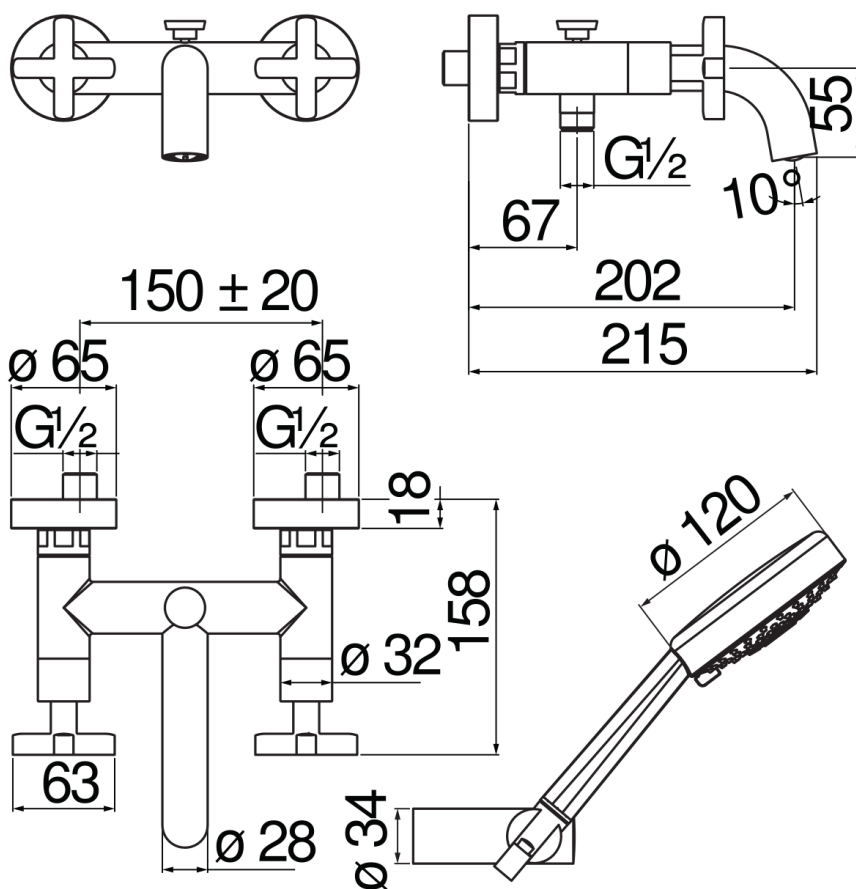

SPECIFICHE

Gruppo esterno con set doccia

Chrome

Aeratore anticalcare M 24 x 1

Deviatore con ritorno automatico

Supporto doccetta orientabile

Doccetta a 4 getti e flessibile 150 cm

Imballo: 38,5 x 24 x 13,9 cm / 0,012843 m³ / 3,3 kg

DIAGRAMMA DI PORTATA: ACQUA CALDA/FREDDA

DIAGRAMMA DI PORTATA: ACQUA MISCELATA