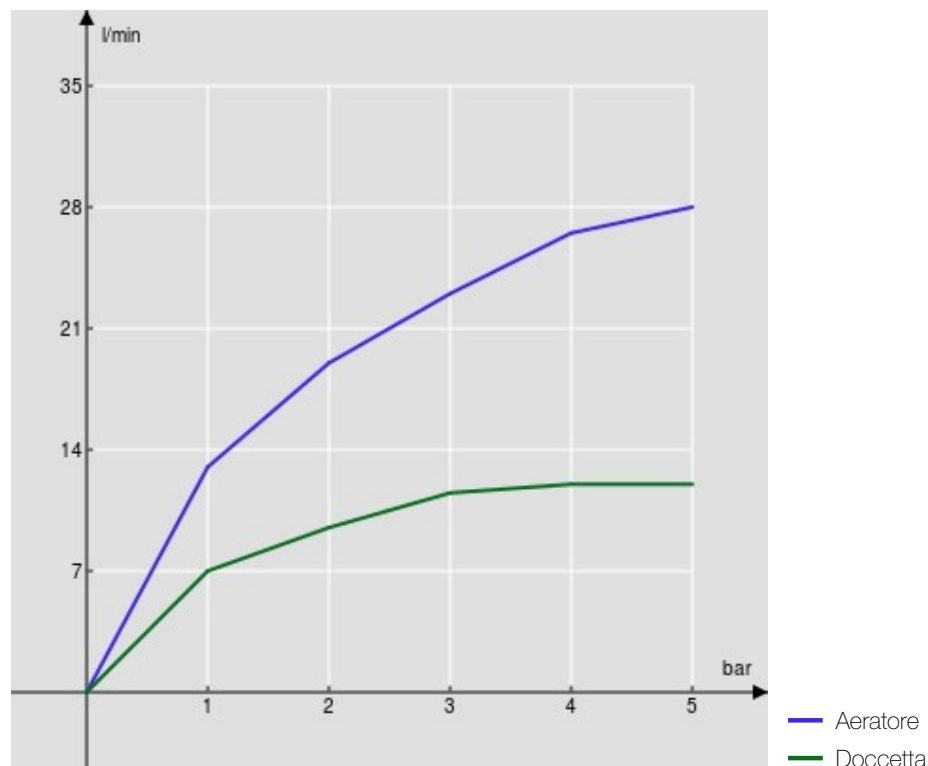

SPECIFICHE

Gruppo esterno con set doccia

Chrome

Aeratore anticalcare M 24 x 1

Deviatore con ritorno automatico

Supporto doccetta orientabile

Doccetta a 4 getti e flessibile 150 cm

Imballo: 38,5 x 24 x 13,9 cm / 0,012843 m³ / 3,3 kg

DIAGRAMMA DI PORTATA: ACQUA CALDA/FREDDA

DIAGRAMMA DI PORTATA: ACQUA MISCELATA