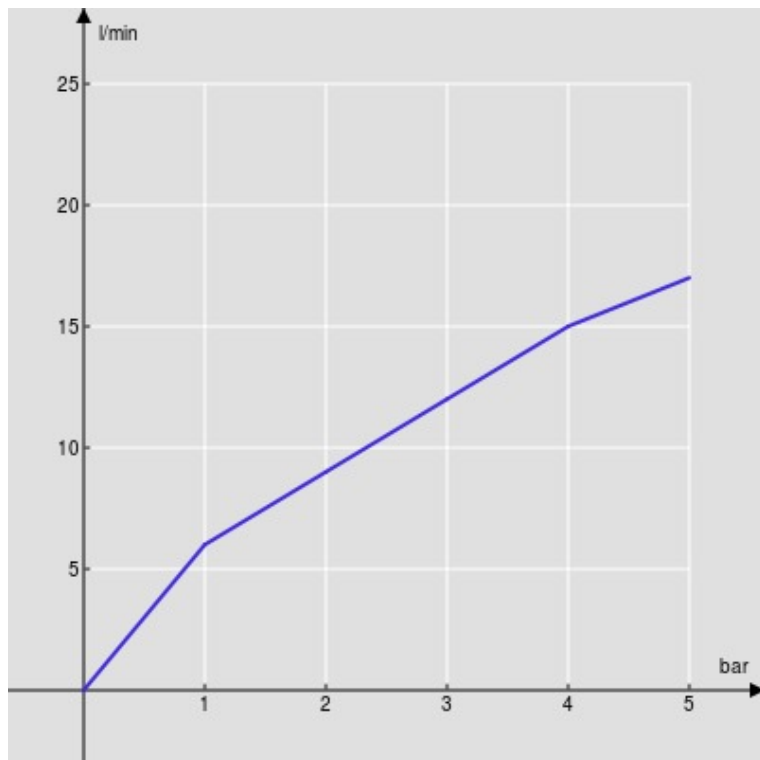

SPECIFICHE

Bicomando

Chrome

Aeratore anticalcare M 18,5 x 1

Bocca girevole

Senza scarico

Flessibili inox  $\varnothing$  3/8"

Imballo: 56,5 x 29 x 7,1 cm / 0,011633 m<sup>3</sup> / 2,65 kg

CERTIFICAZIONI

DIAGRAMMA DI PORTATA: ACQUA CALDA/FREDDA

DIAGRAMMA DI PORTATA: ACQUA MISCELATA