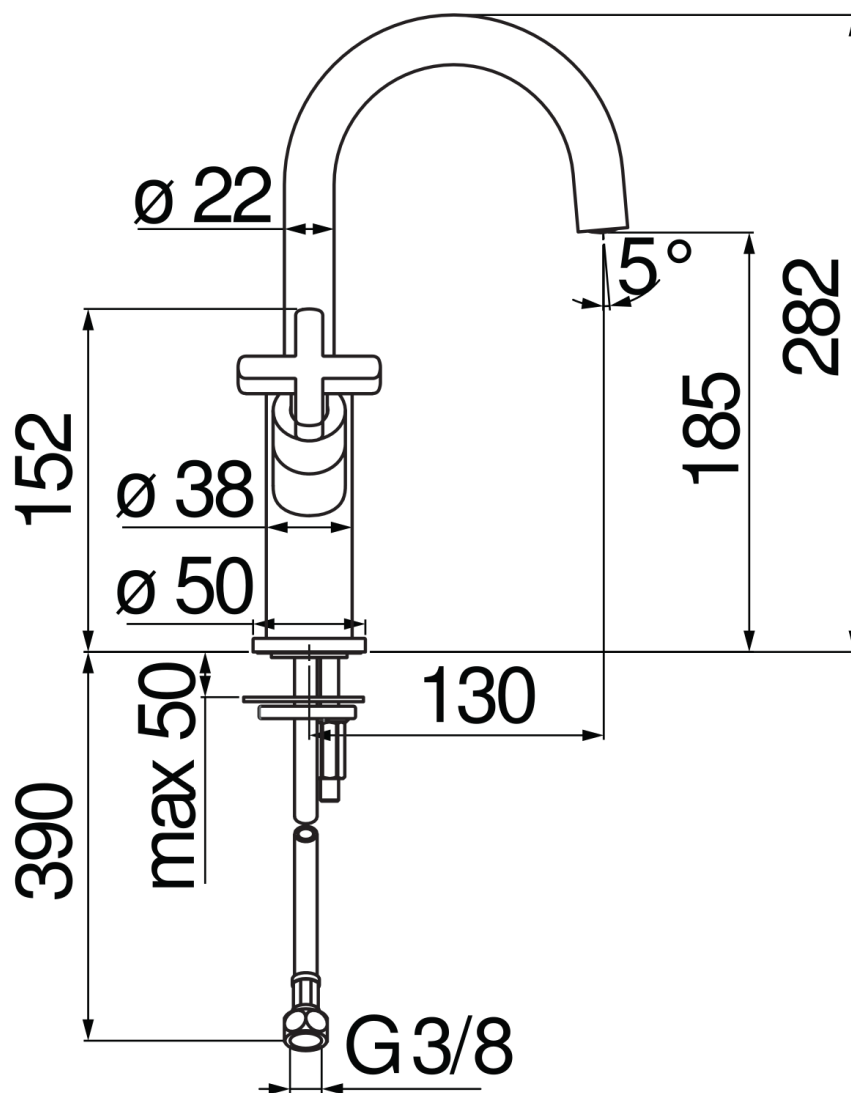

SPECIFICHE

Bicomando

Chrome

Aeratore anticalcare M 18,5 x 1

Bocca girevole

Senza scarico

Flessibili inox  $\varnothing$  3/8"

Imballo: 56,5 x 29 x 7,1 cm / 0,011633 m<sup>3</sup> / 2,65 kg

CERTIFICAZIONI

DIAGRAMMA DI PORTATA: ACQUA CALDA/FREDDA

DIAGRAMMA DI PORTATA: ACQUA MISCELATA