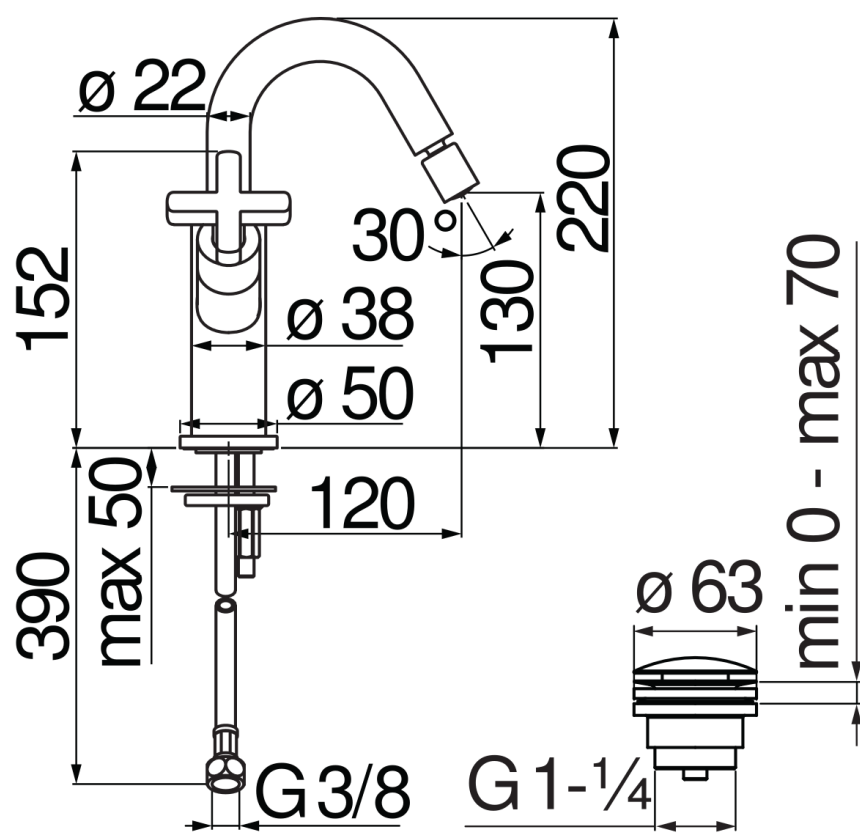

SPECIFICHE

Bicomando

Chrome

Aeratore anticalcare M 18,5 x 1

Bocca girevole

Getto orientabile

Scarico 1 1/4" push

Flessibili inox ø 3/8"

Imballo: 56,5 x 29 x 7,1 cm / 0,011633 m<sup>3</sup> / 2,9 kg

CERTIFICAZIONI

DIAGRAMMA DI PORTATA: ACQUA CALDA/FREDDA

— Aeratore

DIAGRAMMA DI PORTATA: ACQUA MISCELATA

— Aeratore