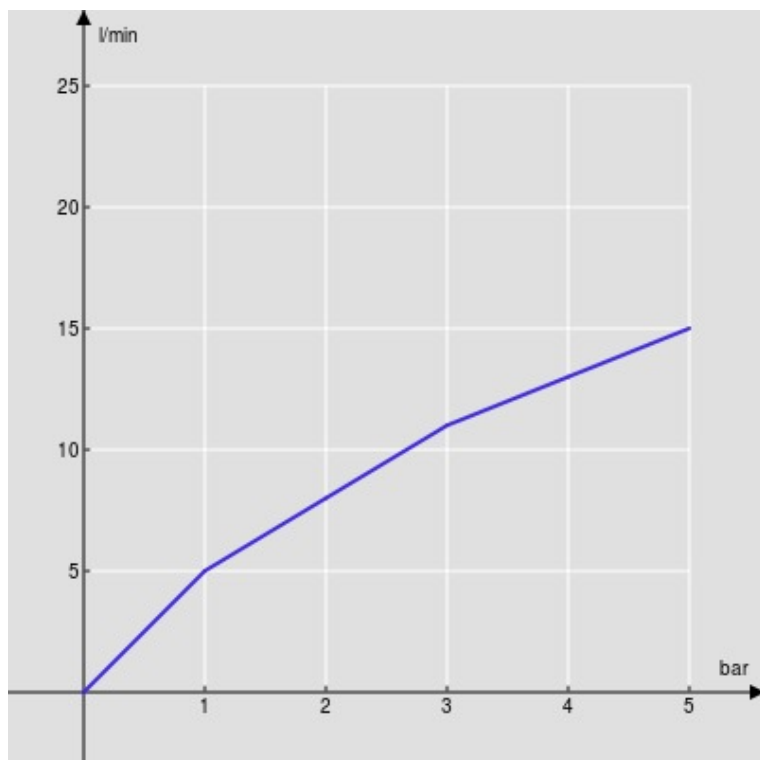

SPECIFICHE

Bicomando

Chrome

Aeratore anticalcare M 18,5 x 1

Bocca girevole

Getto orientabile

Scarico 1 1/4" push

Flessibili inox ø 3/8"

Imballo: 56,5 x 29 x 7,1 cm / 0,011633 m<sup>3</sup> / 2,9 kg

CERTIFICAZIONI

DIAGRAMMA DI PORTATA: ACQUA CALDA/FREDDA

— Aeratore

DIAGRAMMA DI PORTATA: ACQUA MISCELATA

— Aeratore