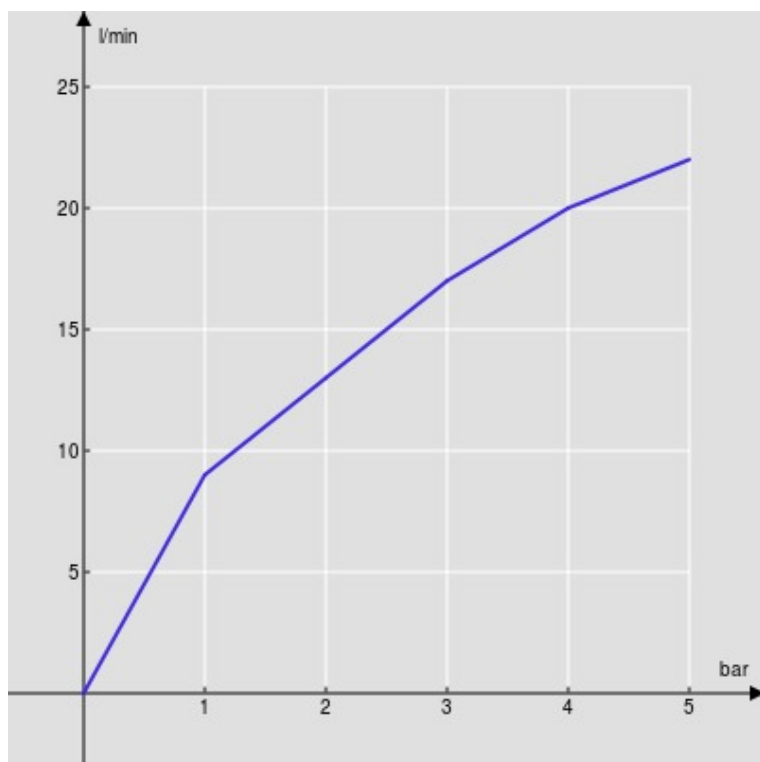

SPECIFICHE

Bicomando

Chrome

Aeratore anticalcare M 18,5 x 1

Bocca girevole

Getto orientabile

Scarico 1 1/4" push

Flessibili inox ø 3/8"

Imballo: 56,5 x 29 x 7,1 cm / 0,011633 m<sup>3</sup> / 2,9 kg

CERTIFICAZIONI

DIAGRAMMA DI PORTATA: ACQUA CALDA/FREDDA

— Aeratore

DIAGRAMMA DI PORTATA: ACQUA MISCELATA

— Aeratore