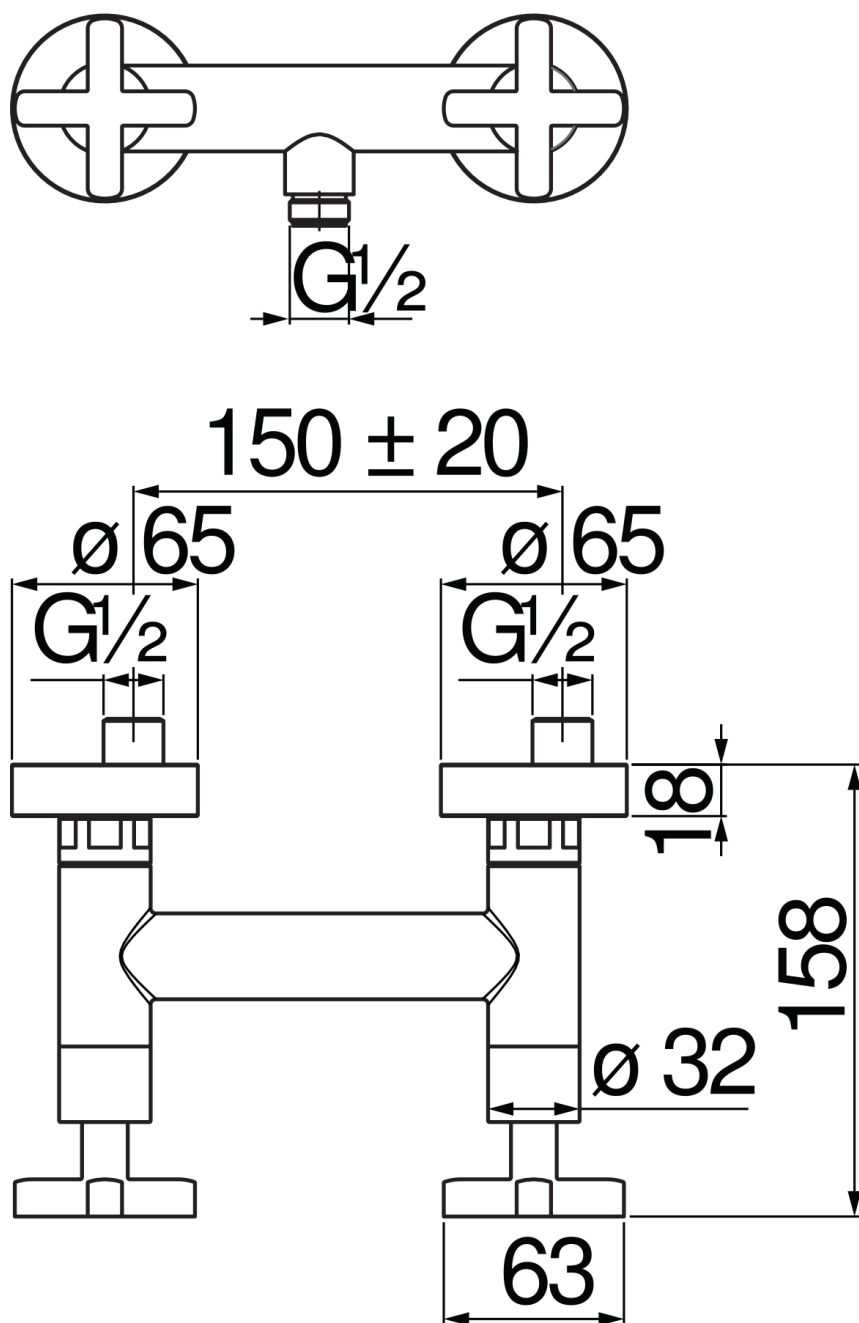

SPECIFICHE

Gruppo esterno

Velvet black

Uscita ø 1/2"

Imballo: 32 x 16,5 x 7 cm / 0,003696 m³ / 2,065 kg

DIAGRAMMA DI PORTATA: ACQUA CALDA/FREDDA

DIAGRAMMA DI PORTATA: ACQUA MISCELATA