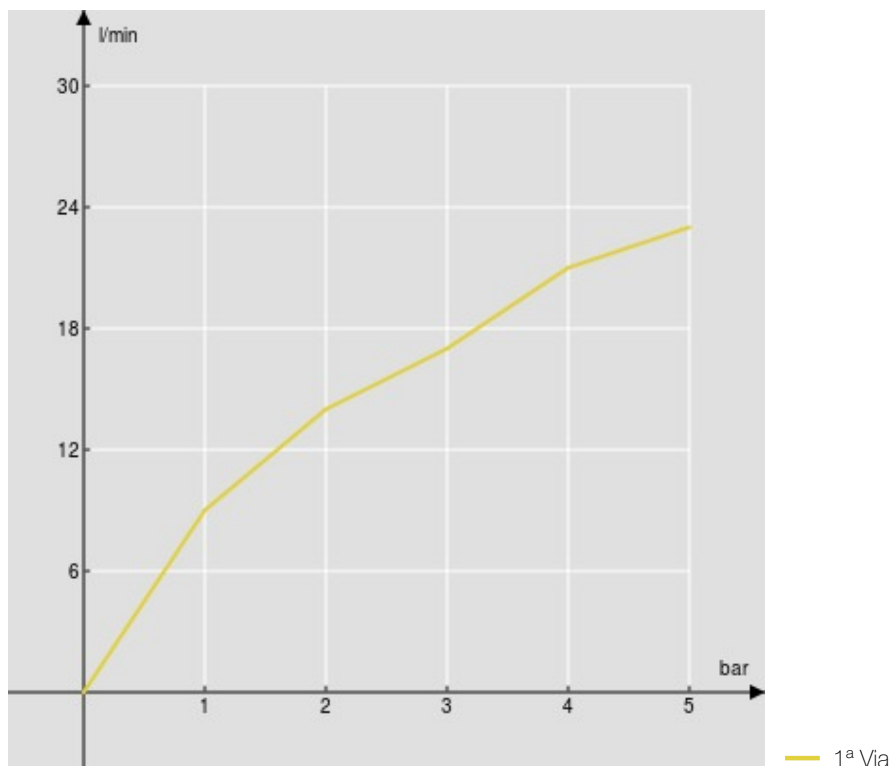

SPECIFICHE

Gruppo esterno

Velvet black

Uscita ø 1/2"

Imballo: 32 x 16,5 x 7 cm / 0,003696 m³ / 2,065 kg

DIAGRAMMA DI PORTATA: ACQUA CALDA/FREDDA

DIAGRAMMA DI PORTATA: ACQUA MISCELATA