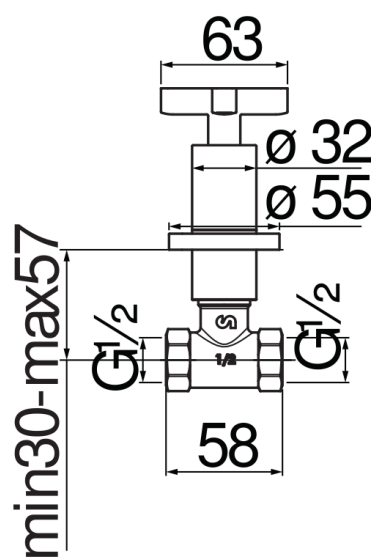

SPECIFICHE

Coppia di rubinetti d'arresto a incasso

Chrome

Ingresso a 2 vie

Uscite \varnothing 1/2"

Imballo: 41,2 x 16,4 x 7,1 cm / 0,004797 m³ / 1,4 kg

DIAGRAMMA DI PORTATA: ACQUA CALDA/FREDDA