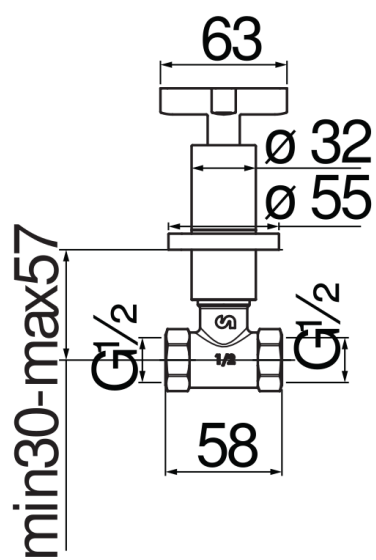

SPECIFICHE

Coppia di rubinetti d'arresto a incasso

Chrome

Ingresso a 2 vie

Uscite \varnothing 1/2"

Imballo: 41,2 x 16,4 x 7,1 cm / 0,004797 m³ / 1,4 kg

DIAGRAMMA DI PORTATA: ACQUA CALDA/FREDDA