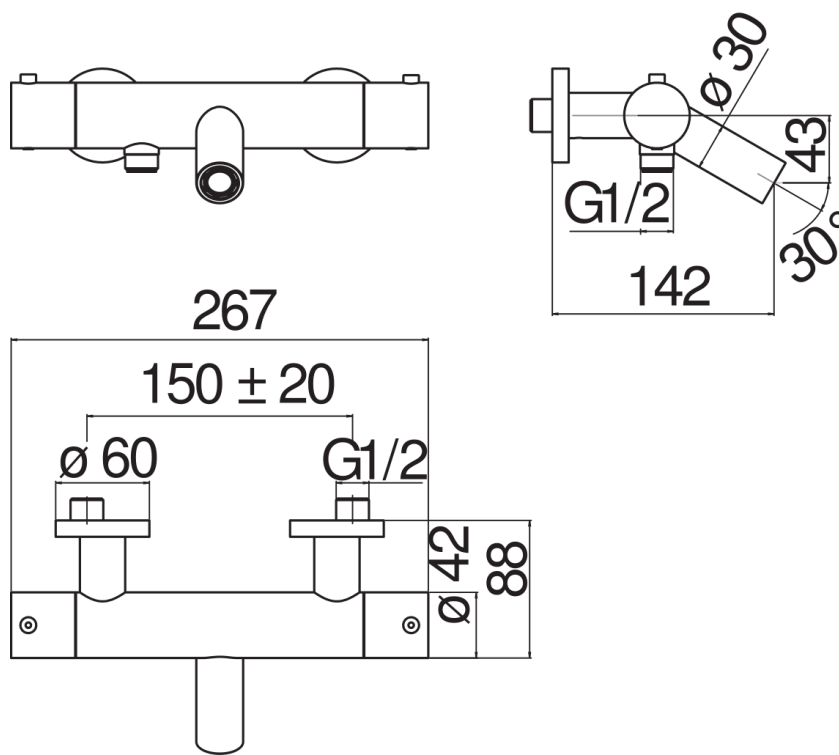

SPECIFICHE

Termostatico esterno

Polar white

Blocco di sicurezza 38° C

Valvole antiritorno

Aeratore anticalcare M 24 x 1

Uscita ø 1/2"

Imballo: 37,1 x 23,7 x 11 cm / 0,00967 m<sup>3</sup> / 3,35 kg

CERTIFICAZIONI

DIAGRAMMA DI PORTATA: ACQUA CALDA/FREDDA

DIAGRAMMA DI PORTATA: ACQUA MISCELATA