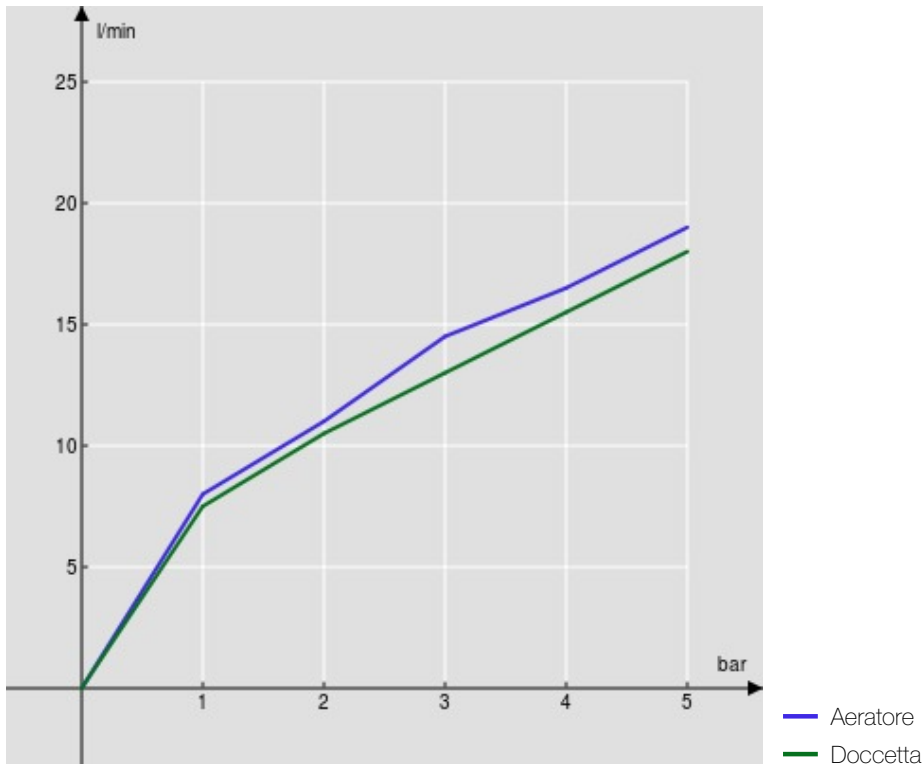

SPECIFICHE

Termostatico esterno

Polar white

Blocco di sicurezza 38° C

Valvole antiritorno

Aeratore anticalcare M 24 x 1

Uscita ø 1/2"

Imballo: 37,1 x 23,7 x 11 cm / 0,00967 m<sup>3</sup> / 3,35 kg

CERTIFICAZIONI

DIAGRAMMA DI PORTATA: ACQUA CALDA/FREDDA

DIAGRAMMA DI PORTATA: ACQUA MISCELATA