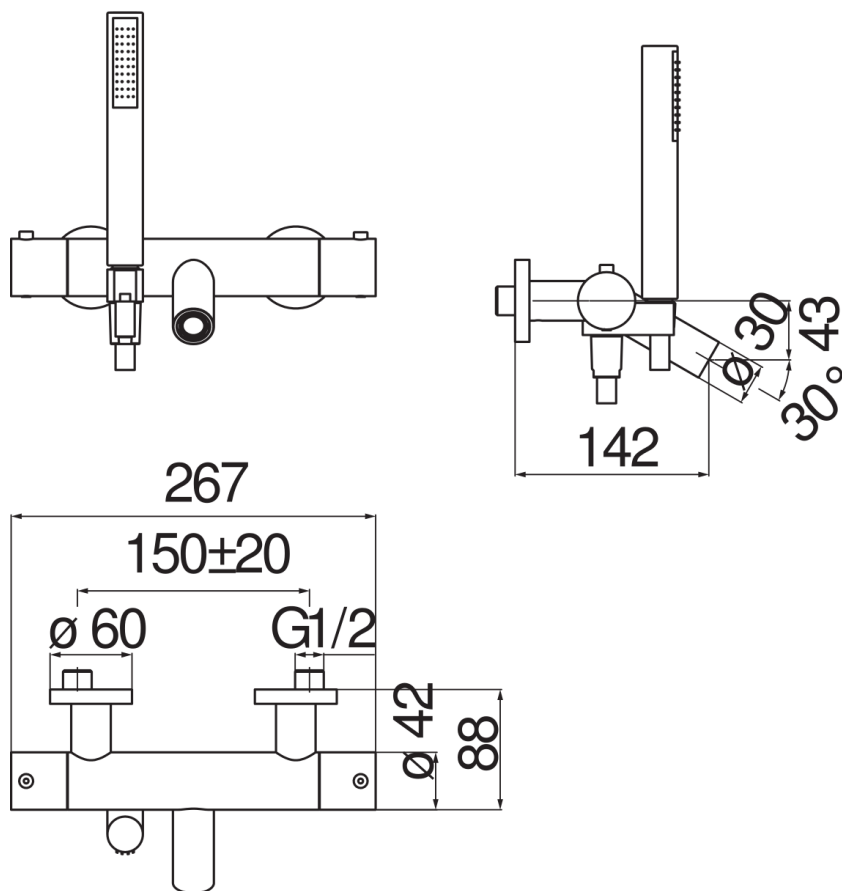

SPECIFICHE

Termostatico esterno con set doccia
Velvet black
Blocco di sicurezza 38° C
Valvole antiritorno
Aeratore anticalcare M 24 x 1
Supporto doccetta fisso
Doccetta monogetto e flessibile 150 cm
Imballo: 41 x 21 x 7 cm / 0,00603 m³ / 2,29 kg

CERTIFICAZIONI

DIAGRAMMA DI PORTATA: ACQUA CALDA/FREDDA

DIAGRAMMA DI PORTATA: ACQUA MISCELATA