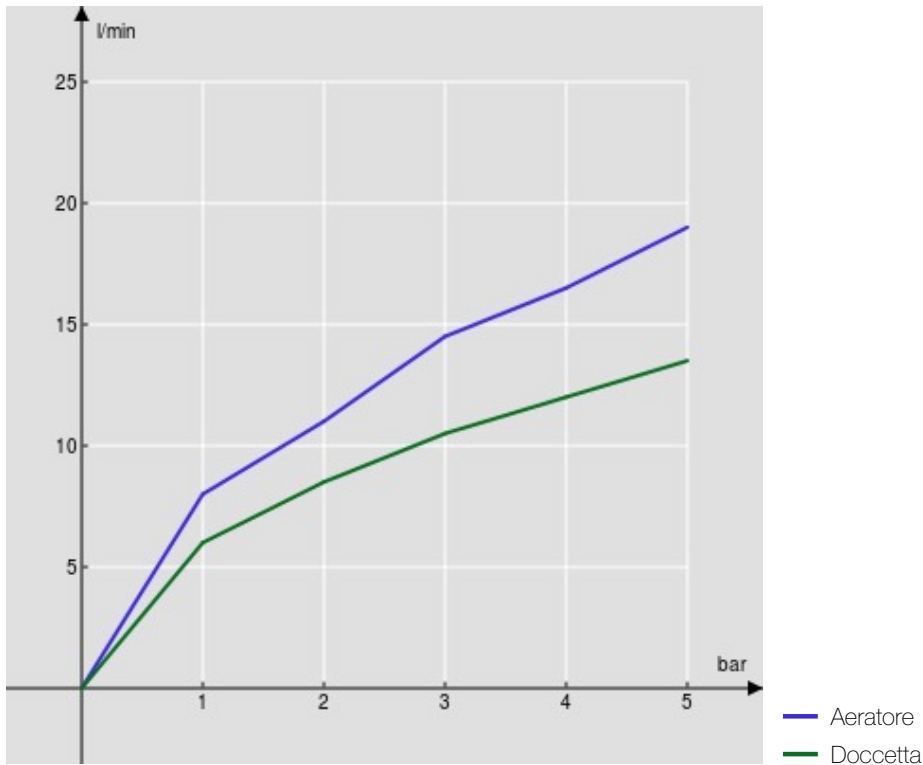

SPECIFICHE

Termostatico esterno con set doccia
Velvet black
Blocco di sicurezza 38° C
Valvole antiritorno
Aeratore anticalcare M 24 x 1
Supporto doccetta fisso
Doccetta monogetto e flessibile 150 cm
Imballo: 41 x 21 x 7 cm / 0,00603 m³ / 2,29 kg

CERTIFICAZIONI

DIAGRAMMA DI PORTATA: ACQUA CALDA/FREDDA

DIAGRAMMA DI PORTATA: ACQUA MISCELATA