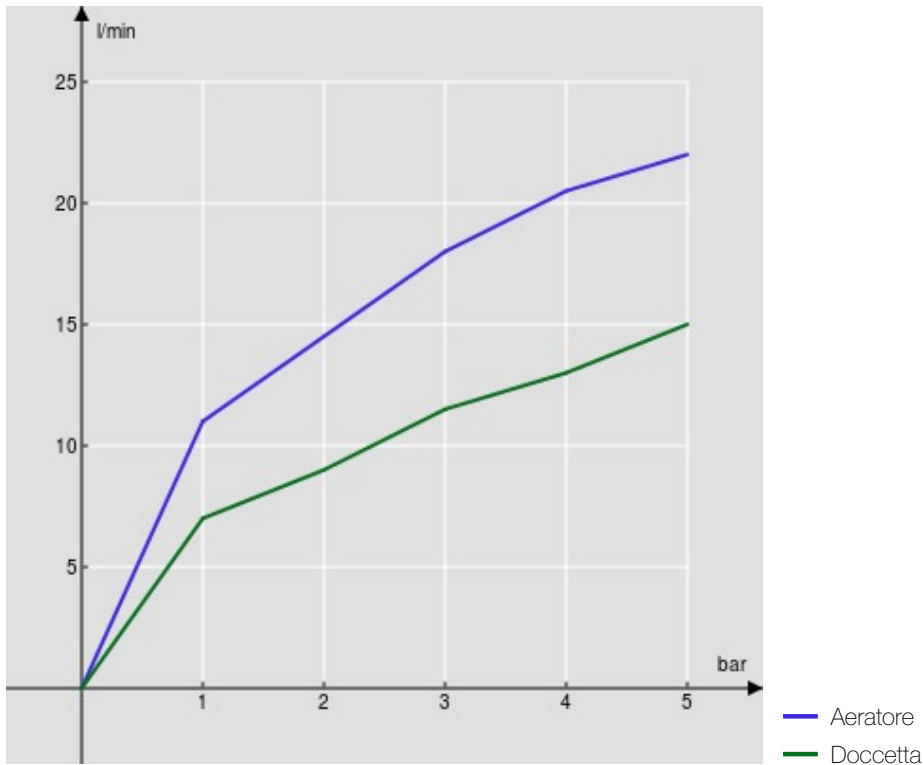

#### SPECIFICHE

Monocomando esterno con set doccia  
Polar white  
Aeratore anticalcare M 28 x 1  
Deviatore con ritorno automatico  
Supporto doccetta orientabile  
Doccetta monogetto e flessibile 150 cm  
Limitatore di portata con freno al 50%  
Imballo: 41 x 21 x 7 cm / 0,00603 m<sup>3</sup> / 3,09 kg

#### CERTIFICAZIONI

DIAGRAMMA DI PORTATA: ACQUA CALDA/FREDDA

DIAGRAMMA DI PORTATA: ACQUA MISCELATA