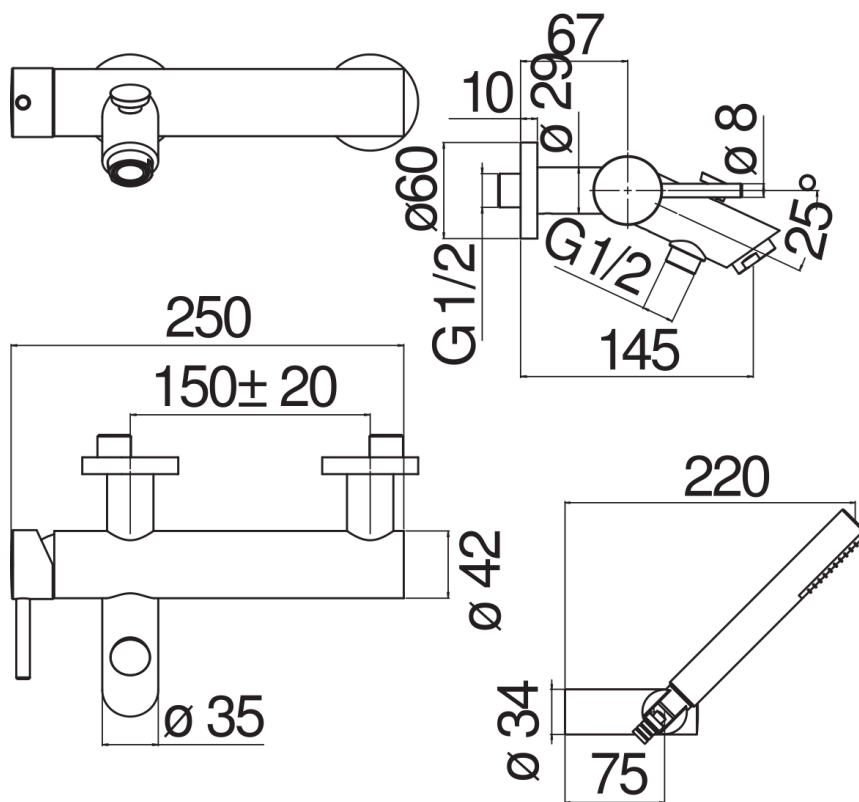

#### SPECIFICHE

Monocomando esterno con set doccia  
Polar white  
Aeratore anticalcare M 28 x 1  
Deviatore con ritorno automatico  
Supporto doccetta orientabile  
Doccetta monogetto e flessibile 150 cm  
Limitatore di portata con freno al 50%  
Imballo: 41 x 21 x 7 cm / 0,00603 m<sup>3</sup> / 3,09 kg

#### CERTIFICAZIONI

DIAGRAMMA DI PORTATA: ACQUA CALDA/FREDDA

DIAGRAMMA DI PORTATA: ACQUA MISCELATA