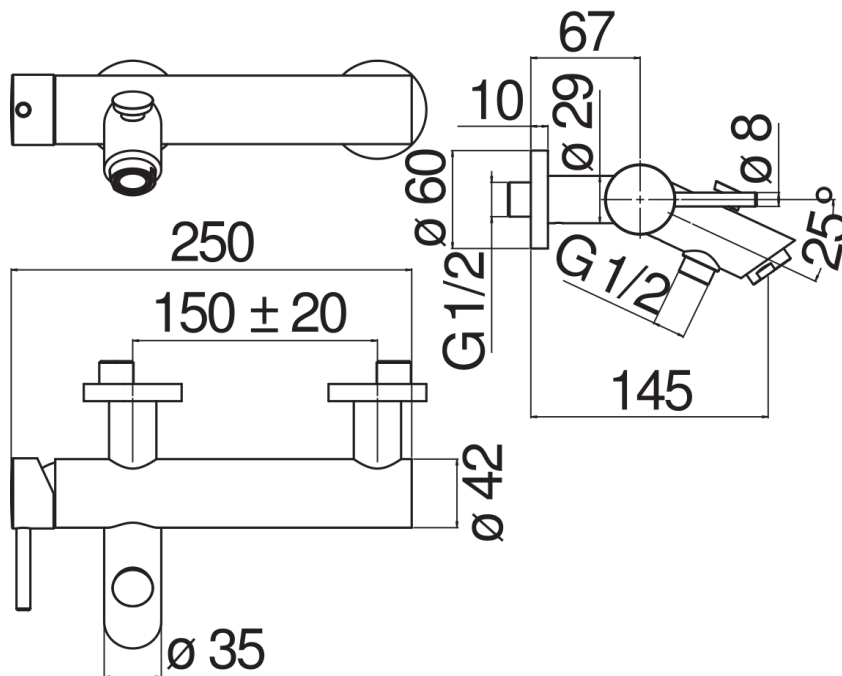

#### SPECIFICHE

Monocomando esterno

Chrome

Aeratore anticalcare M 28 x 1

Deviatore con ritorno automatico

Uscita ø 1/2"

Limitatore di portata con freno al 50%

Imballo: 41 x 21 x 7 cm / 0,006027 m<sup>3</sup> / 2,72 kg

#### CERTIFICAZIONI

DIAGRAMMA DI PORTATA: ACQUA CALDA/FREDDA

DIAGRAMMA DI PORTATA: ACQUA MISCELATA