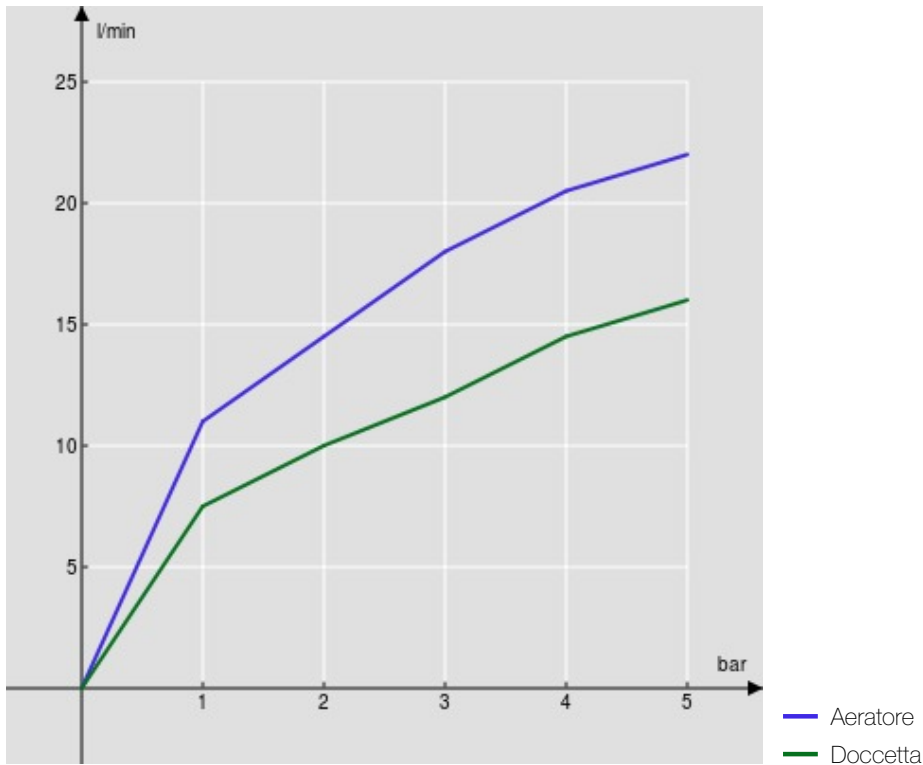

#### SPECIFICHE

Monocomando esterno

Chrome

Aeratore anticalcare M 28 x 1

Deviatore con ritorno automatico

Uscita ø 1/2"

Limitatore di portata con freno al 50%

Imballo: 41 x 21 x 7 cm / 0,006027 m<sup>3</sup> / 2,72 kg

#### CERTIFICAZIONI

DIAGRAMMA DI PORTATA: ACQUA CALDA/FREDDA

DIAGRAMMA DI PORTATA: ACQUA MISCELATA