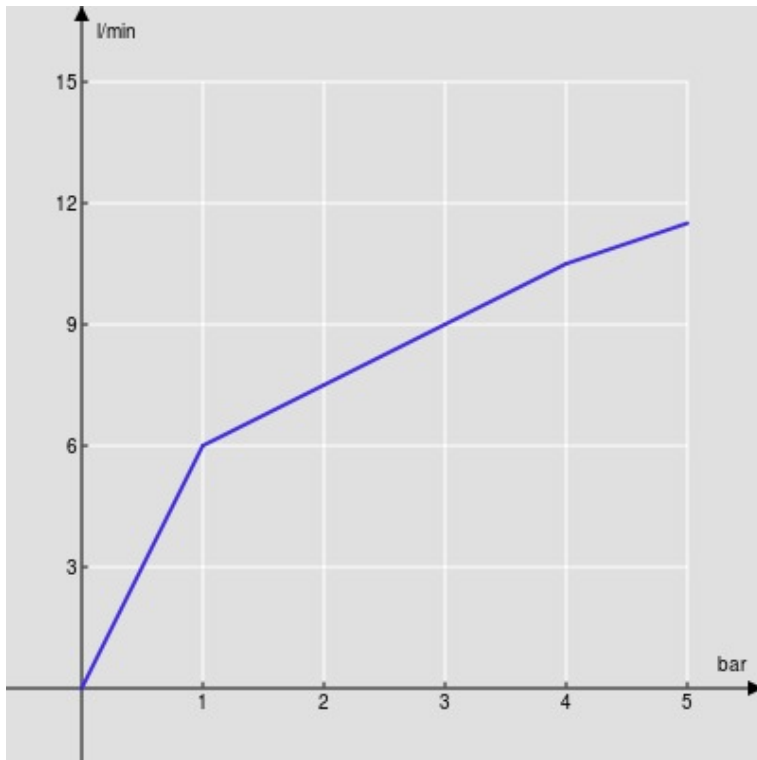

DIAGRAMMA DI PORTATA: ACQUA CALDA/FREDDA