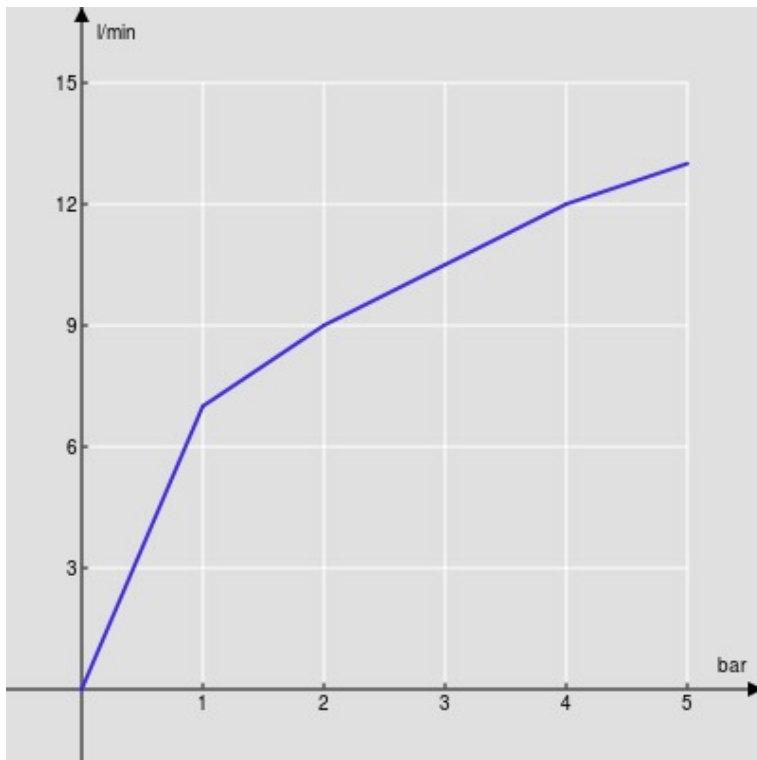

SPECIFICHE

Monocomando con doccetta estraibile
Polar white
Doccetta monogetto estraibile
Scarico 1 1/4" push
Flessibili inox ø 3/8"
Limitatore di portata con freno al 50%
Imballo: 41 x 21 x 7 cm / 0,00603 m³ / 2,25 kg

CERTIFICAZIONI

DIAGRAMMA DI PORTATA: ACQUA CALDA/FREDDA

— Aeratore

DIAGRAMMA DI PORTATA: ACQUA MISCELATA

— Aeratore