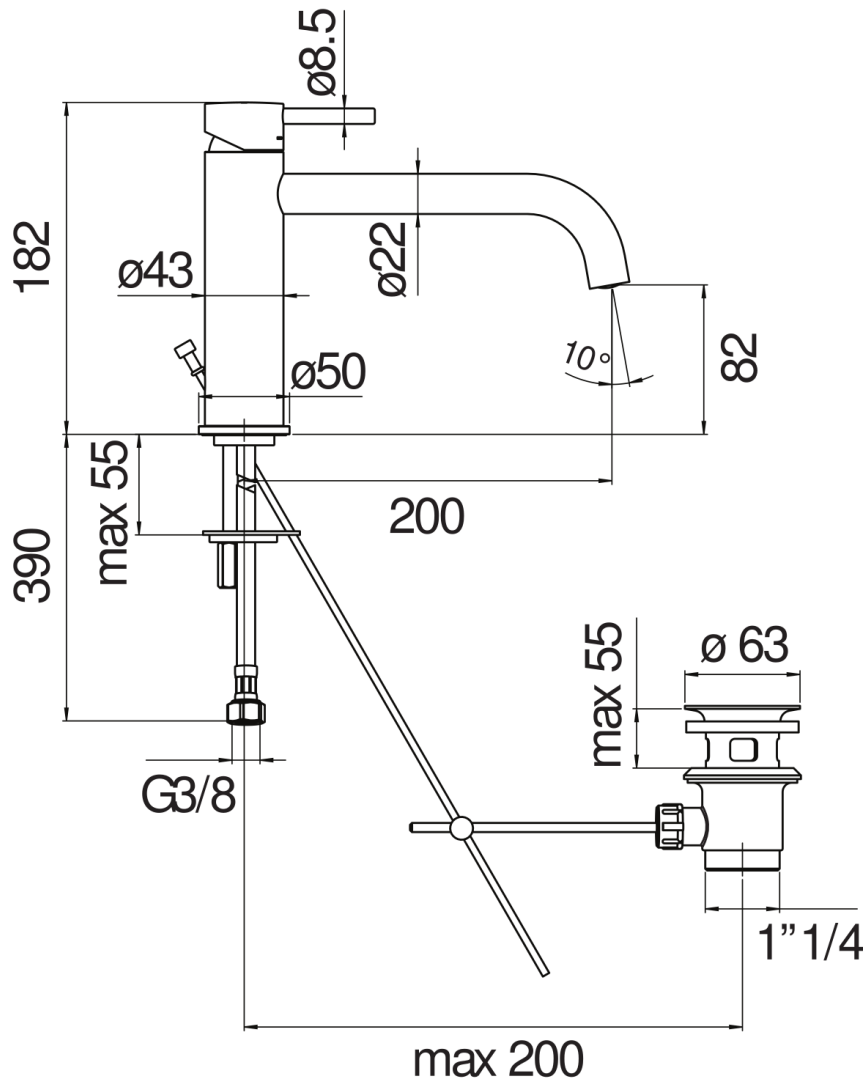

SPECIFICHE

Monocomando

Inox

Aeratore anticalcare M 22 x 1

Scarico 1 1/4" con sistema brevettato SNAP

Flessibili inox ø 3/8"

Limitatore di portata con freno al 50%

Imballo: 41 x 21 x 7 cm / 0,006027 m³ / 2,2 kg

CERTIFICAZIONI

DIAGRAMMA DI PORTATA: ACQUA CALDA/FREDDA

— Aeratore

DIAGRAMMA DI PORTATA: ACQUA MISCELATA

— Aeratore