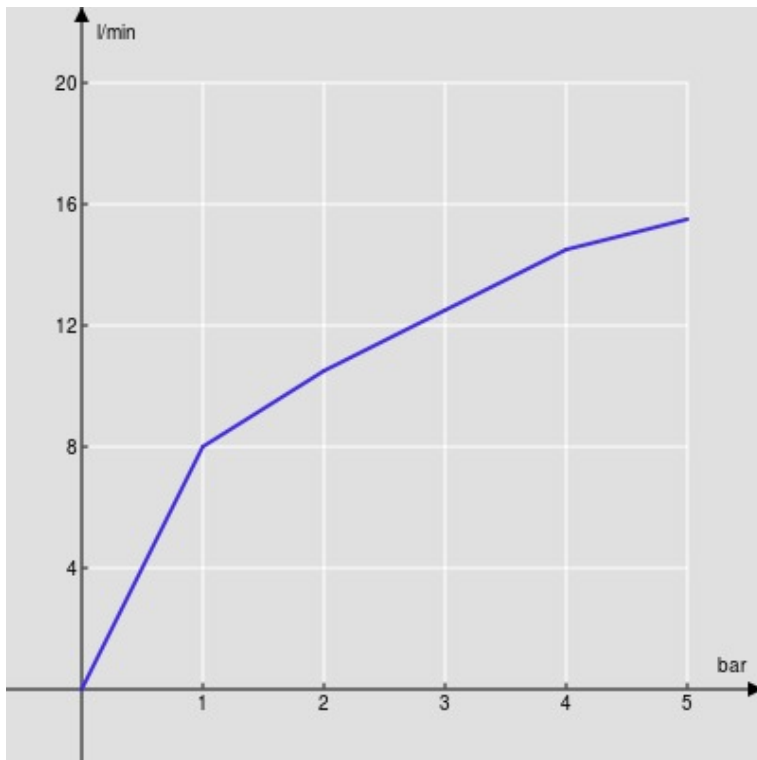

SPECIFICHE

Monocomando

Inox

Aeratore anticalcare M 22 x 1

Scarico 1 1/4" con sistema brevettato SNAP

Flessibili inox ø 3/8"

Limitatore di portata con freno al 50%

Imballo: 41 x 21 x 7 cm / 0,006027 m³ / 2,2 kg

CERTIFICAZIONI

DIAGRAMMA DI PORTATA: ACQUA CALDA/FREDDA

— Aeratore

DIAGRAMMA DI PORTATA: ACQUA MISCELATA

— Aeratore