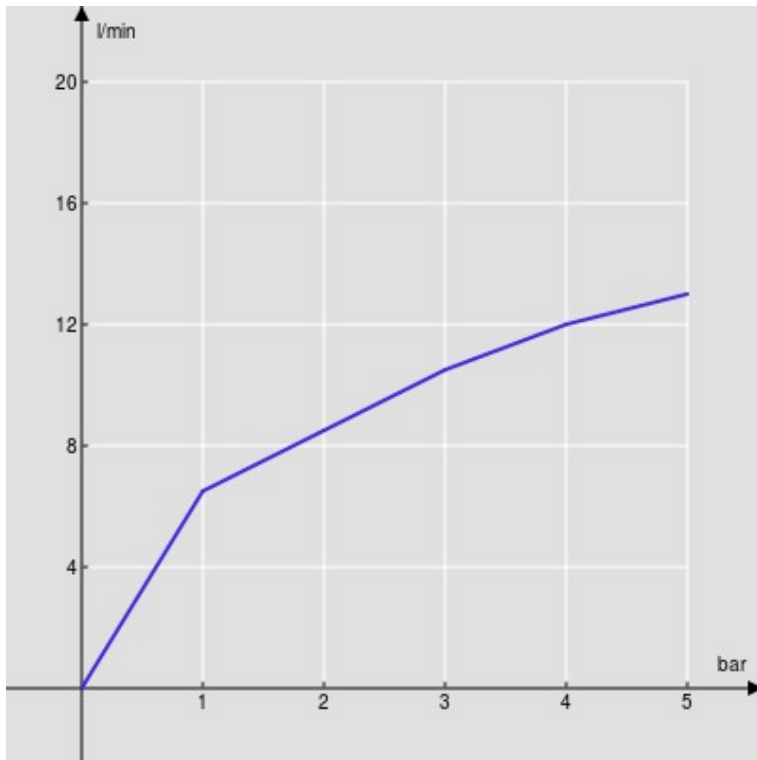

SPECIFICHE

Monocomando

Inox

Aeratore anticalcare M 22 x 1

Scarico 1 1/4" con sistema brevettato SNAP

Flessibili inox ø 3/8"

Limitatore di portata con freno al 50%

Imballo: 41 x 21 x 7 cm / 0,006027 m³ / 2,2 kg

CERTIFICAZIONI

DIAGRAMMA DI PORTATA: ACQUA CALDA/FREDDA

— Aeratore

DIAGRAMMA DI PORTATA: ACQUA MISCELATA

— Aeratore