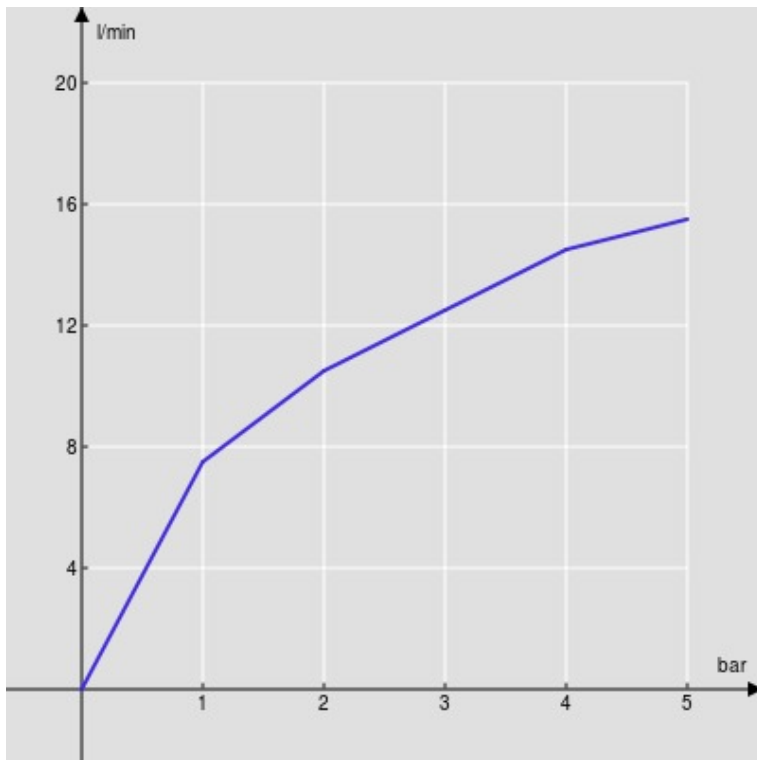

SPECIFICHE

Monocomando

Velvet black

Aeratore anticalcare M 22 x 1

Getto orientabile

Scarico 1 1/4" con sistema brevettato SNAP

Flessibili inox ø 3/8"

Limitatore di portata con freno al 50%

Imballo: 41,2 x 16,4 x 7,1 cm / 0,0048 m³ / 1,85 kg

CERTIFICAZIONI

DIAGRAMMA DI PORTATA: ACQUA CALDA/FREDDA

— Aeratore

DIAGRAMMA DI PORTATA: ACQUA MISCELATA

— Aeratore