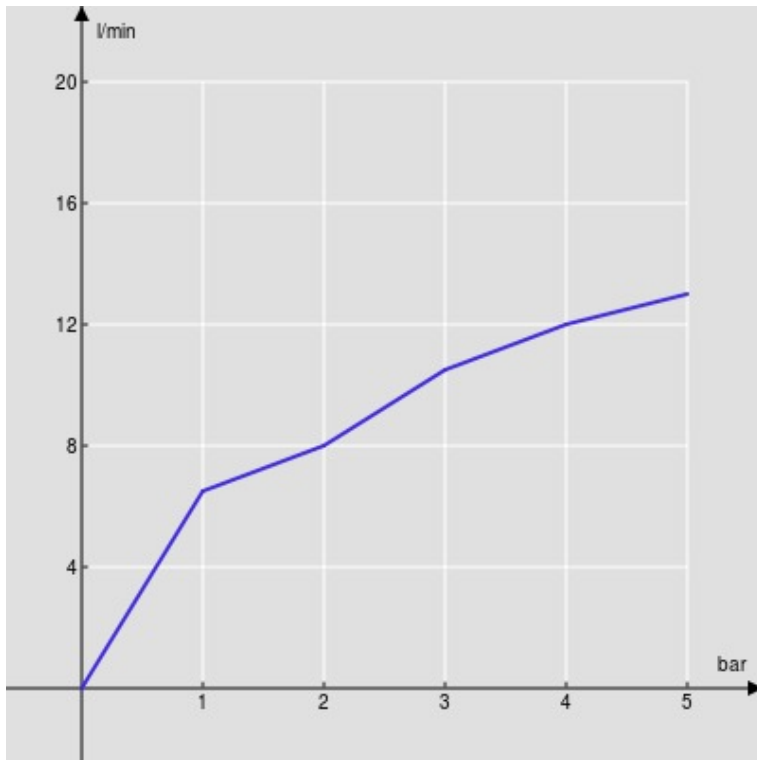

SPECIFICHE

Monocomando

Velvet black

Aeratore anticalcare M 22 x 1

Getto orientabile

Scarico 1 1/4" con sistema brevettato SNAP

Flessibili inox ø 3/8"

Limitatore di portata con freno al 50%

Imballo: 41,2 x 16,4 x 7,1 cm / 0,0048 m³ / 1,85 kg

CERTIFICAZIONI

DIAGRAMMA DI PORTATA: ACQUA CALDA/FREDDA

— Aeratore

DIAGRAMMA DI PORTATA: ACQUA MISCELATA

— Aeratore