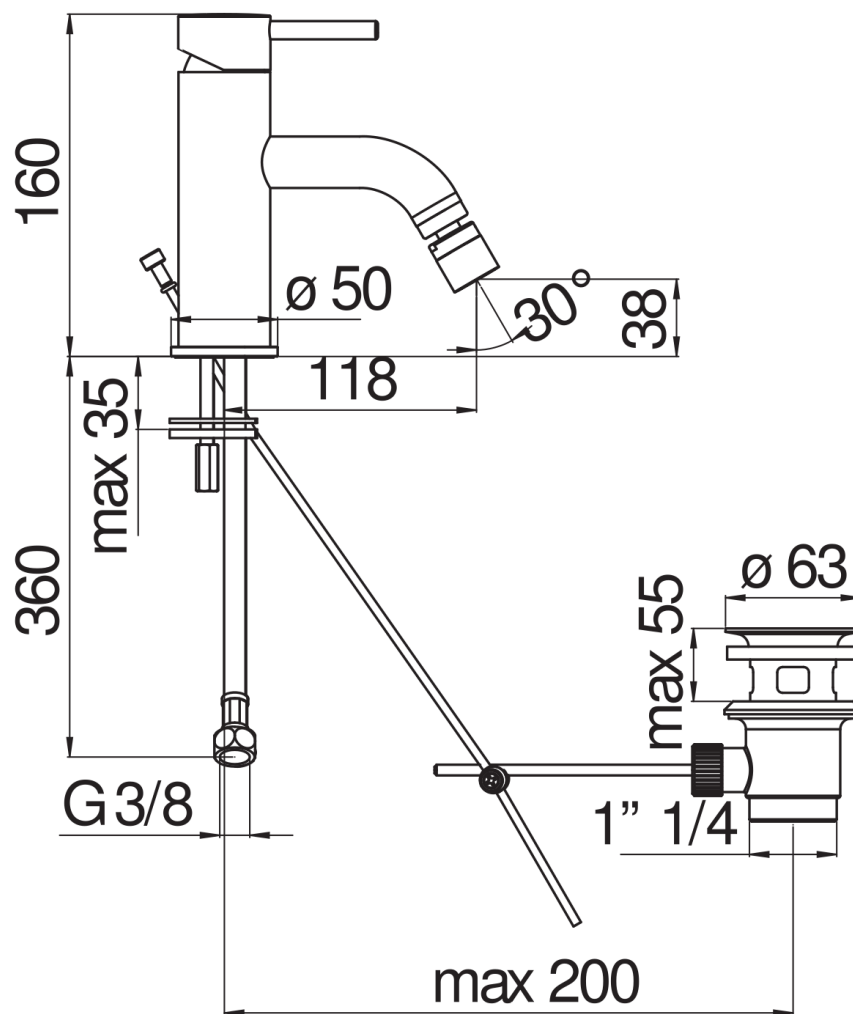

SPECIFICHE

Monocomando

Velvet black

Aeratore anticalcare M 22 x 1

Getto orientabile

Scarico 1 1/4" con sistema brevettato SNAP

Flessibili inox ø 3/8"

Limitatore di portata con freno al 50%

Imballo: 41,2 x 16,4 x 7,1 cm / 0,0048 m³ / 1,85 kg

CERTIFICAZIONI

DIAGRAMMA DI PORTATA: ACQUA CALDA/FREDDA

— Aeratore

DIAGRAMMA DI PORTATA: ACQUA MISCELATA

— Aeratore