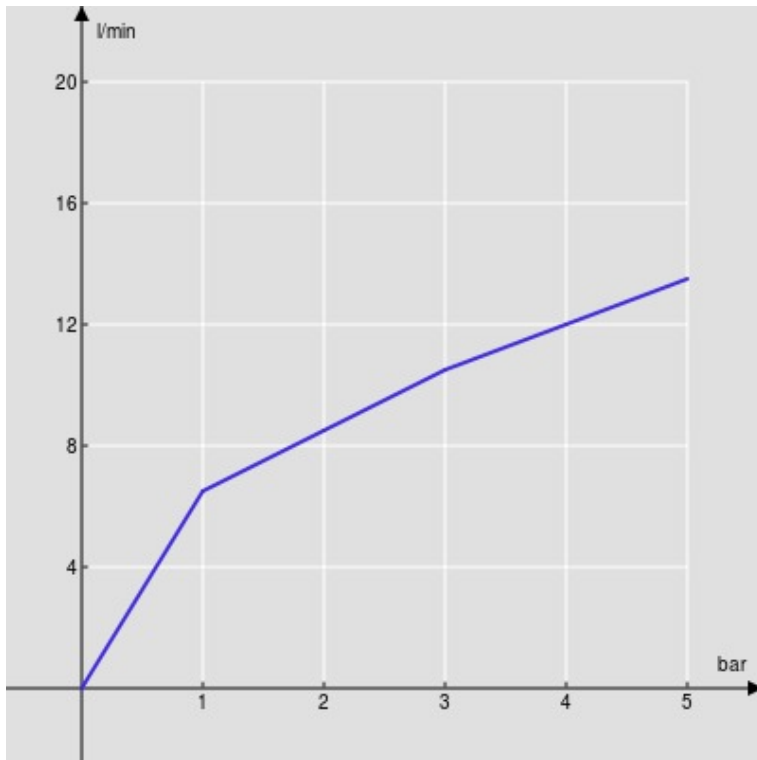

SPECIFICHE

Monocomando a bacinella

Polar white

Aeratore anticalcare M 18,5 x 1

Scarico 1 1/4" push

Flessibili inox ø 3/8"

Limitatore di portata con freno al 50%

Imballo: 56,5 x 29 x 7,1 cm / 0,01163 m<sup>3</sup> / 2,5 kg

DIAGRAMMA DI PORTATA: ACQUA CALDA/FREDDA

— Aeratore

DIAGRAMMA DI PORTATA: ACQUA MISCELATA

— Aeratore