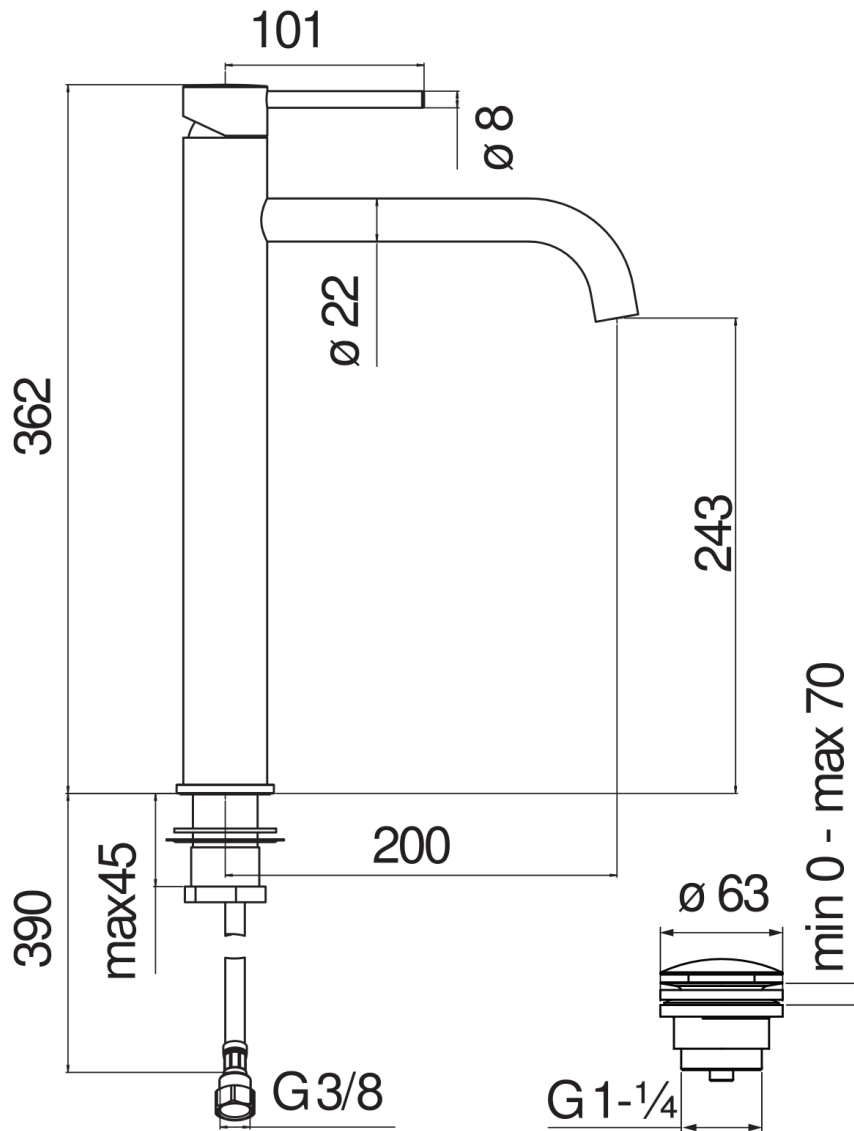

SPECIFICHE

Monocomando a bacinella

Polar white

Aeratore anticalcare M 18,5 x 1

Scarico 1 1/4" push

Flessibili inox ø 3/8"

Limitatore di portata con freno al 50%

Imballo: 56,5 x 29 x 7,1 cm / 0,01163 m<sup>3</sup> / 2,5 kg

DIAGRAMMA DI PORTATA: ACQUA CALDA/FREDDA

— Aeratore

DIAGRAMMA DI PORTATA: ACQUA MISCELATA

— Aeratore