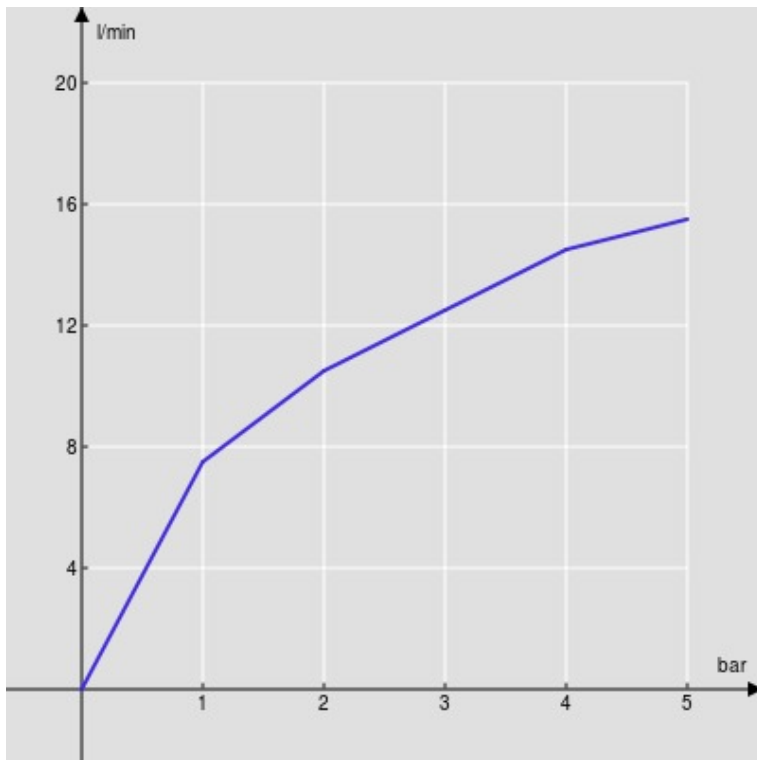

SPECIFICHE

Monocomando a bacinella

Polar white

Aeratore anticalcare M 18,5 x 1

Scarico 1 1/4" push

Flessibili inox ø 3/8"

Limitatore di portata con freno al 50%

Imballo: 56,5 x 29 x 7,1 cm / 0,01163 m<sup>3</sup> / 2,5 kg

DIAGRAMMA DI PORTATA: ACQUA CALDA/FREDDA

— Aeratore

DIAGRAMMA DI PORTATA: ACQUA MISCELATA

— Aeratore