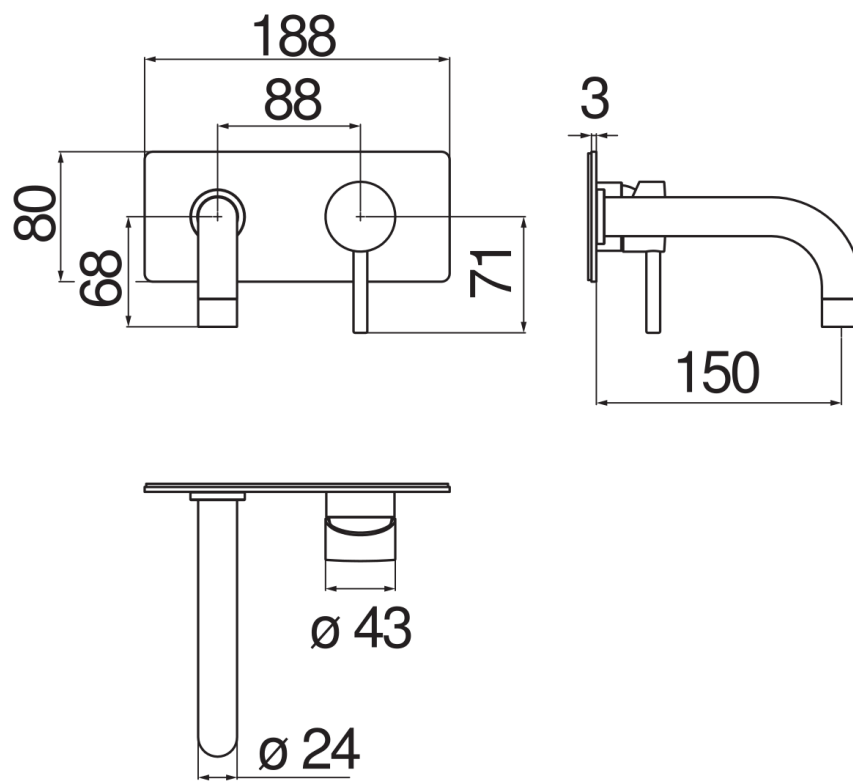

SPECIFICHE

Parte esterna monocomando a parete

Polar white

Aeratore anticalcare M 22 x 1

Lunghezza bocca 150 mm

Senza scarico

Limitatore di portata con freno al 50%

Imballo: 25,5 x 11,2 x 8,1 cm / 0,00231 m³ / 2,02 kg

CERTIFICAZIONI

DIAGRAMMA DI PORTATA: ACQUA CALDA/FREDDA

— Aeratore

DIAGRAMMA DI PORTATA: ACQUA MISCELATA

— Aeratore