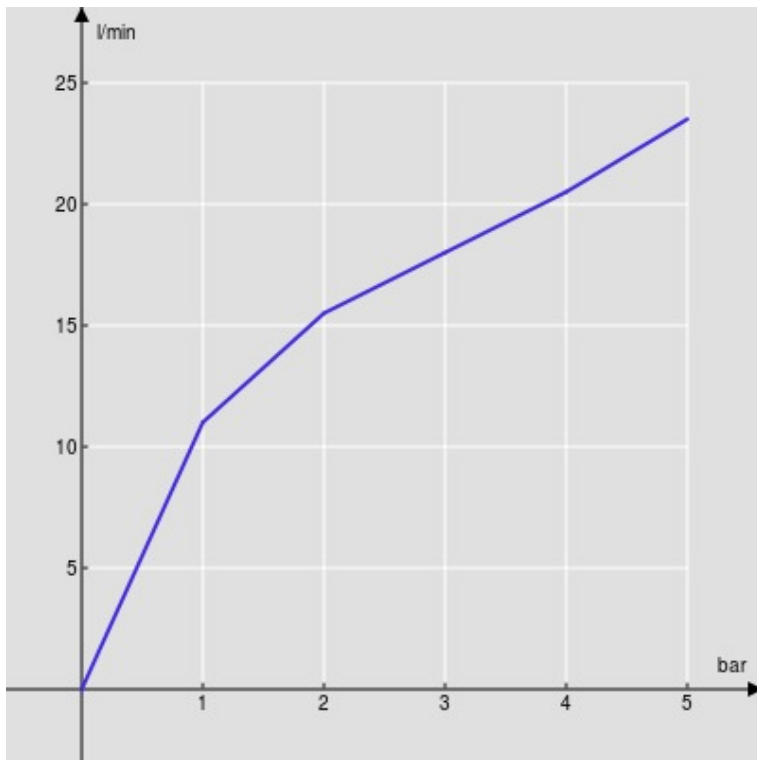

SPECIFICHE

Parte esterna monocomando a parete

Polar white

Aeratore anticalcare M 22 x 1

Lunghezza bocca 150 mm

Senza scarico

Limitatore di portata con freno al 50%

Imballo: 25,5 x 11,2 x 8,1 cm / 0,00231 m³ / 2,02 kg

CERTIFICAZIONI

DIAGRAMMA DI PORTATA: ACQUA CALDA/FREDDA

— Aeratore

DIAGRAMMA DI PORTATA: ACQUA MISCELATA

— Aeratore