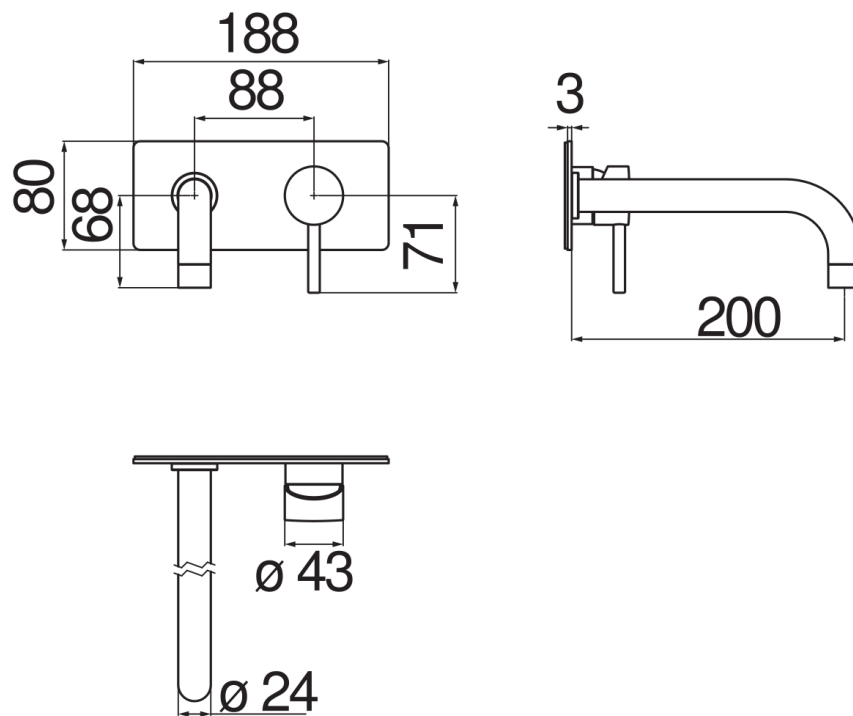

SPECIFICHE

Parte esterna monocomando a parete bocca lunga

Velvet black

Aeratore anticalcare M 22 x 1

Lunghezza bocca 200 mm

Senza scarico

Limitatore di portata con freno al 50%

Imballo: 41 x 21 x 7 cm / 0,00603 m³ / 2,02 kg

CERTIFICAZIONI

DIAGRAMMA DI PORTATA: ACQUA CALDA/FREDDA

— Aeratore

DIAGRAMMA DI PORTATA: ACQUA MISCELATA

— Aeratore