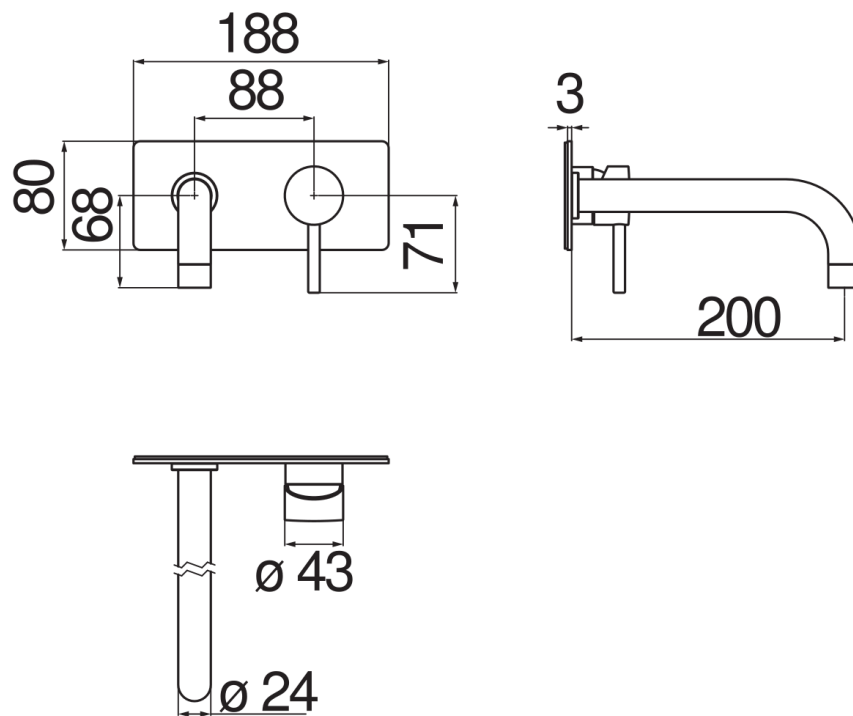

SPECIFICHE

Parte esterna monocomando a parete bocca lunga

Inox

Aeratore anticalcare M 22 x 1

Lunghezza bocca 200 mm

Senza scarico

Limitatore di portata con freno al 50%

Imballo: 41 x 21 x 7 cm / 0,00603 m³ / 2,02 kg

CERTIFICAZIONI

DIAGRAMMA DI PORTATA: ACQUA CALDA/FREDDA

— Aeratore

DIAGRAMMA DI PORTATA: ACQUA MISCELATA

— Aeratore