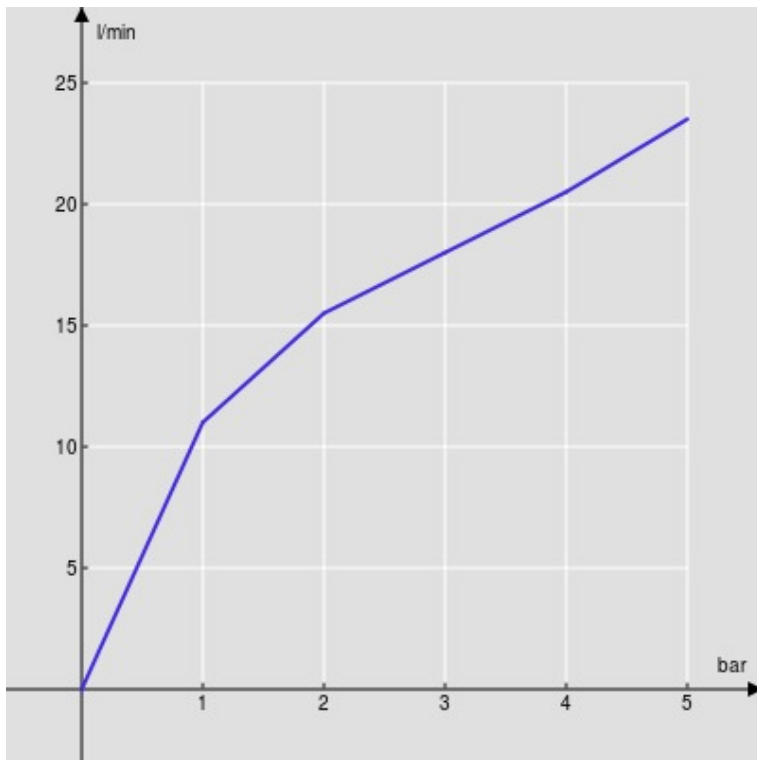

SPECIFICHE

Parte esterna monocomando a parete bocca lunga

Inox

Aeratore anticalcare M 22 x 1

Lunghezza bocca 200 mm

Senza scarico

Limitatore di portata con freno al 50%

Imballo: 41 x 21 x 7 cm / 0,00603 m³ / 2,02 kg

CERTIFICAZIONI

DIAGRAMMA DI PORTATA: ACQUA CALDA/FREDDA

— Aeratore

DIAGRAMMA DI PORTATA: ACQUA MISCELATA

— Aeratore