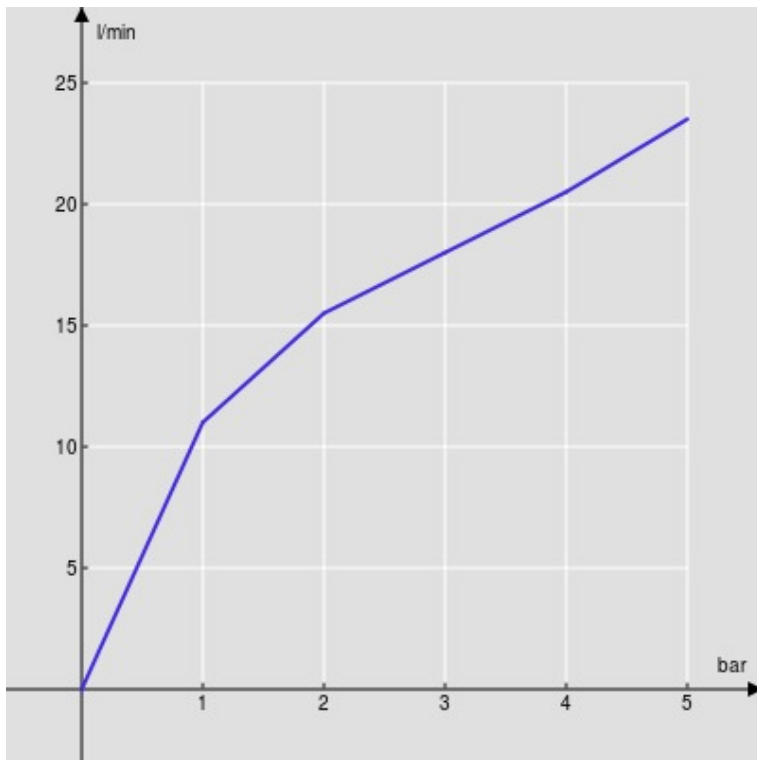

SPECIFICHE

Parte esterna monocomando a parete bocca lunga

Polar white

Aeratore anticalcare M 22 x 1

Lunghezza bocca 200 mm

Senza scarico

Limitatore di portata con freno al 50%

Imballo: 41 x 21 x 7 cm / 0,00603 m³ / 2,02 kg

CERTIFICAZIONI

DIAGRAMMA DI PORTATA: ACQUA CALDA/FREDDA

— Aeratore

DIAGRAMMA DI PORTATA: ACQUA MISCELATA

— Aeratore