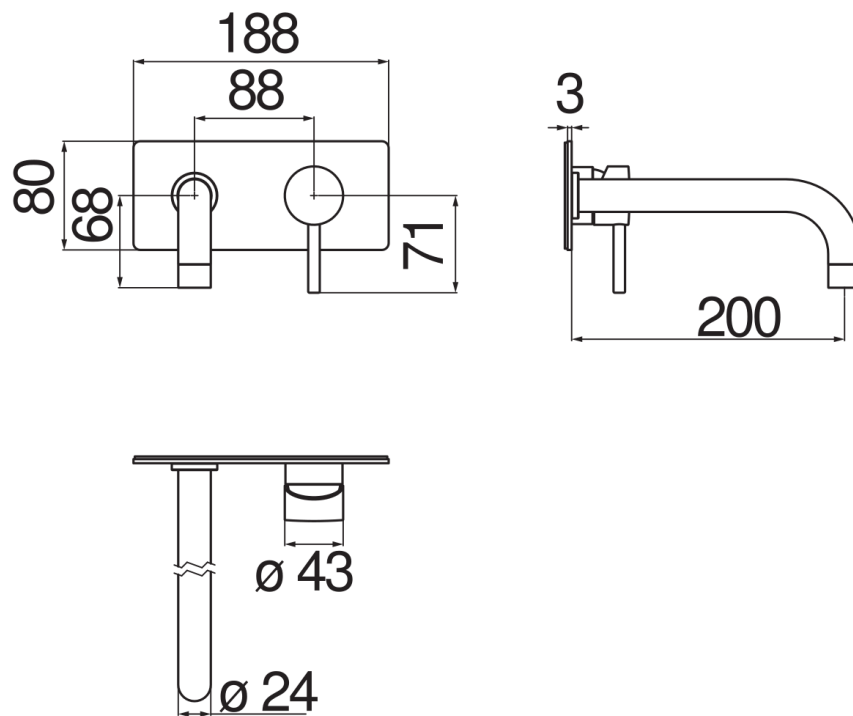

SPECIFICHE

Parte esterna monocomando a parete bocca lunga

Polar white

Aeratore anticalcare M 22 x 1

Lunghezza bocca 200 mm

Senza scarico

Limitatore di portata con freno al 50%

Imballo: 41 x 21 x 7 cm / 0,00603 m³ / 2,02 kg

CERTIFICAZIONI

DIAGRAMMA DI PORTATA: ACQUA CALDA/FREDDA

— Aeratore

DIAGRAMMA DI PORTATA: ACQUA MISCELATA

— Aeratore