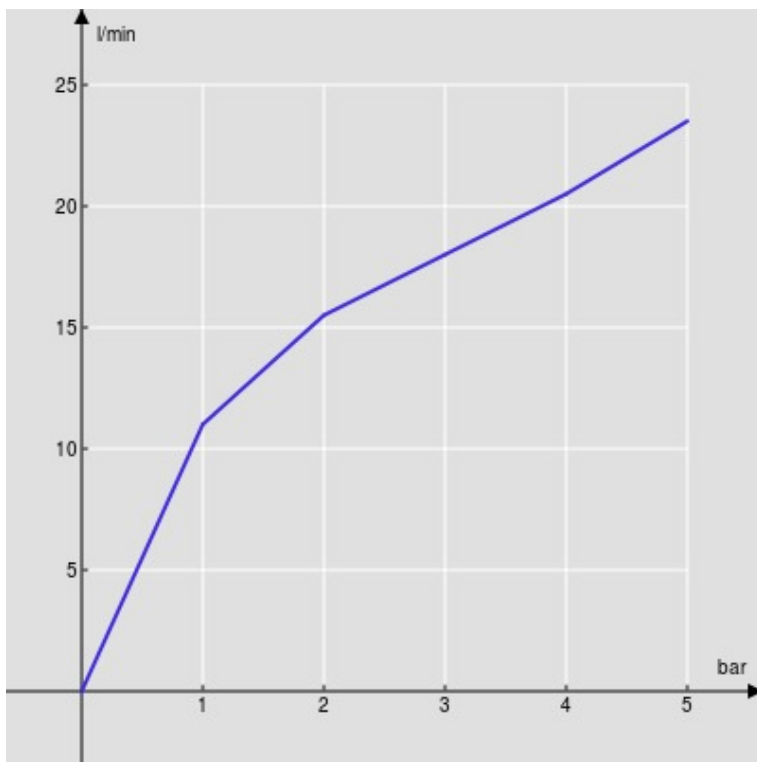

SPECIFICHE

Parte esterna monocomando a parete

Velvet black

Aeratore anticalcare M 22 x 1

Lunghezza bocca 150 mm

Senza scarico

Limitatore di portata con freno al 50%

Imballo: 41 x 21 x 7 cm / 0,00603 m<sup>3</sup> / 1,87 kg

CERTIFICAZIONI

DIAGRAMMA DI PORTATA: ACQUA CALDA/FREDDA

— Aeratore

DIAGRAMMA DI PORTATA: ACQUA MISCELATA

— Aeratore