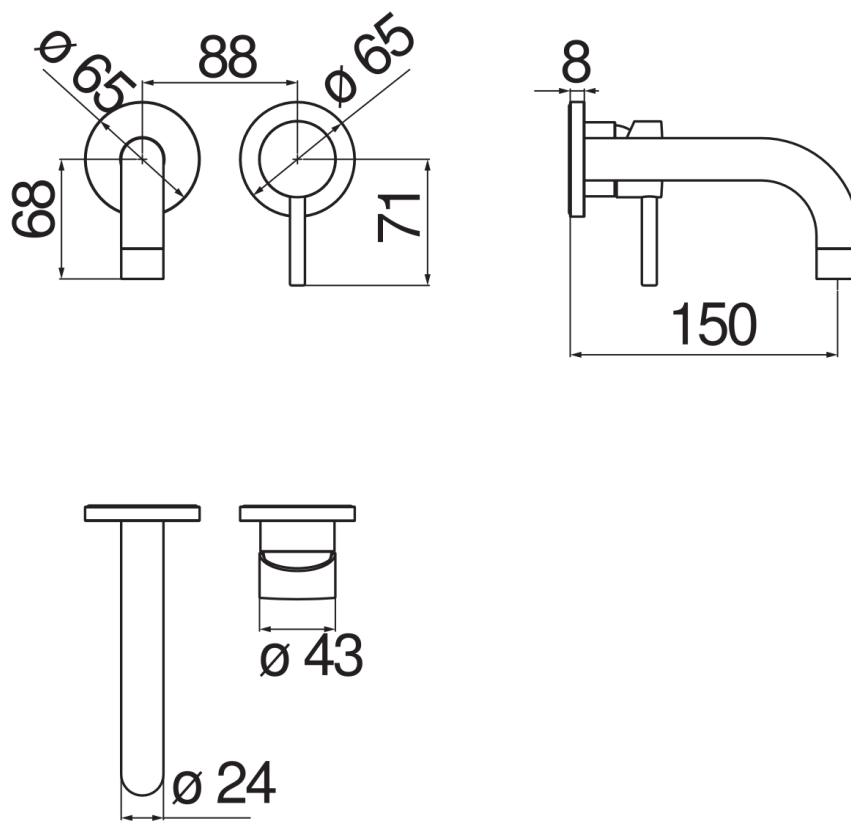

SPECIFICHE

Parte esterna monocomando a parete

Velvet black

Aeratore anticalcare M 22 x 1

Lunghezza bocca 150 mm

Senza scarico

Limitatore di portata con freno al 50%

Imballo: 41 x 21 x 7 cm / 0,00603 m<sup>3</sup> / 1,87 kg

CERTIFICAZIONI

DIAGRAMMA DI PORTATA: ACQUA CALDA/FREDDA

— Aeratore

DIAGRAMMA DI PORTATA: ACQUA MISCELATA

— Aeratore