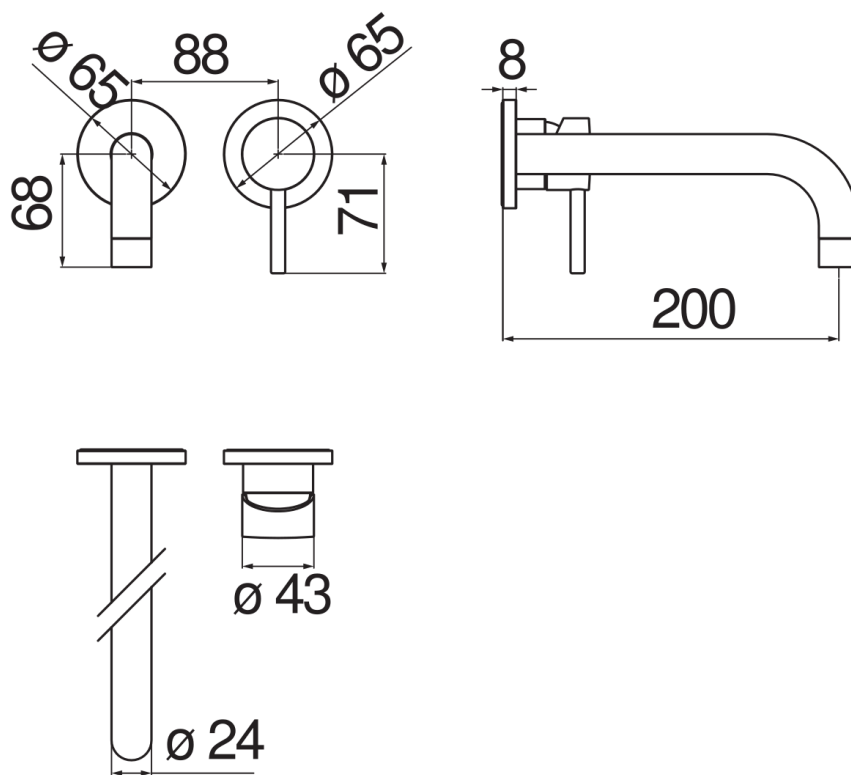

SPECIFICHE

Parte esterna monocomando a parete bocca lunga

Velvet black

Aeratore anticalcare M 22 x 1

Lunghezza bocca 200 mm

Senza scarico

Limitatore di portata con freno al 50%

Imballo: 41 x 21 x 7 cm / 0,00603 m³ / 1,87 kg

CERTIFICAZIONI

DIAGRAMMA DI PORTATA: ACQUA CALDA/FREDDA

— Aeratore

DIAGRAMMA DI PORTATA: ACQUA MISCELATA

— Aeratore