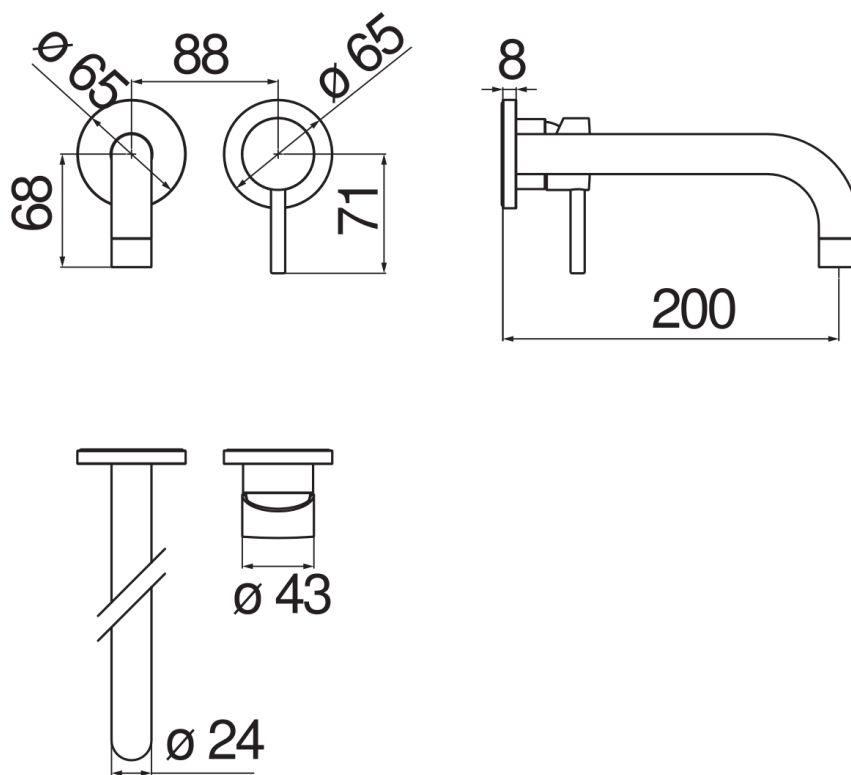

SPECIFICHE

Parte esterna monocomando a parete bocca lunga

Inox

Aeratore anticalcare M 22 x 1

Lunghezza bocca 200 mm

Senza scarico

Limitatore di portata con freno al 50%

Imballo: 41 x 21 x 7 cm / 0,00603 m³ / 1,87 kg

CERTIFICAZIONI

DIAGRAMMA DI PORTATA: ACQUA CALDA/FREDDA

— Aeratore

DIAGRAMMA DI PORTATA: ACQUA MISCELATA

— Aeratore