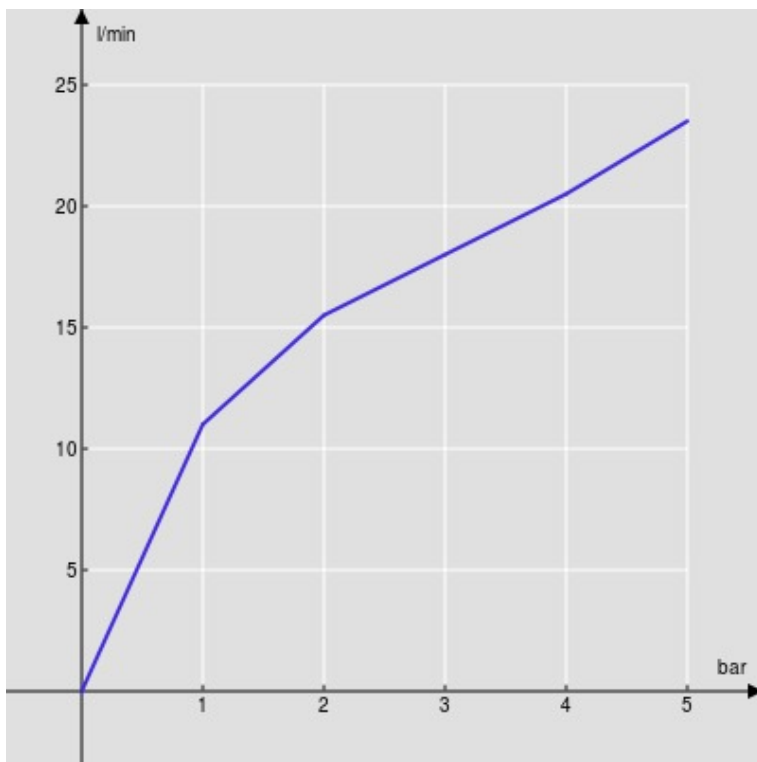

SPECIFICHE

Parte esterna monocomando a parete bocca lunga

Inox

Aeratore anticalcare M 22 x 1

Lunghezza bocca 200 mm

Senza scarico

Limitatore di portata con freno al 50%

Imballo: 41 x 21 x 7 cm / 0,00603 m³ / 1,87 kg

CERTIFICAZIONI

DIAGRAMMA DI PORTATA: ACQUA CALDA/FREDDA

— Aeratore

DIAGRAMMA DI PORTATA: ACQUA MISCELATA

— Aeratore