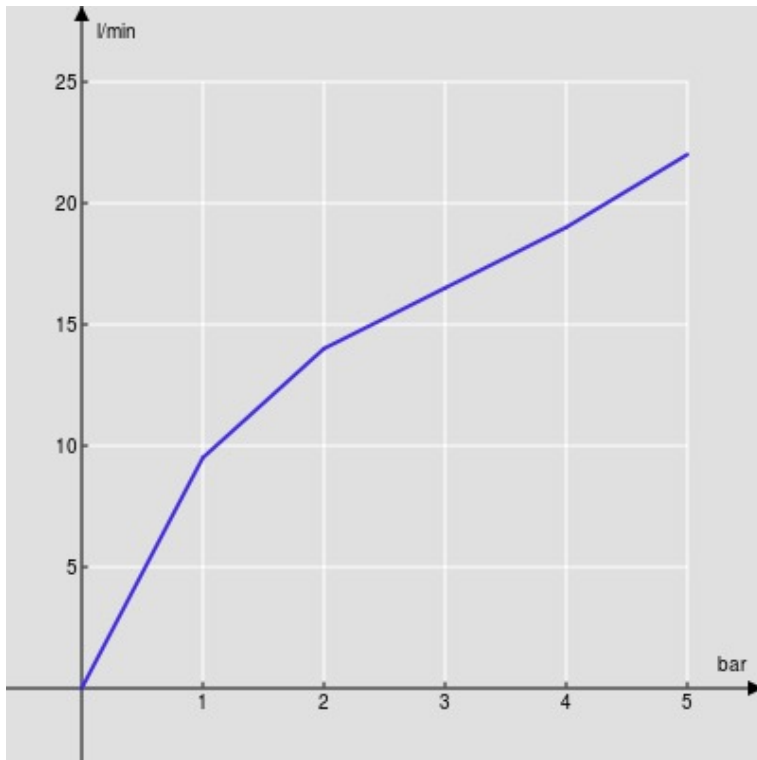

SPECIFICHE

Parte esterna monocomando a parete bocca lunga

Inox

Aeratore anticalcare M 22 x 1

Lunghezza bocca 200 mm

Senza scarico

Limitatore di portata con freno al 50%

Imballo: 41 x 21 x 7 cm / 0,00603 m³ / 1,87 kg

CERTIFICAZIONI

DIAGRAMMA DI PORTATA: ACQUA CALDA/FREDDA

— Aeratore

DIAGRAMMA DI PORTATA: ACQUA MISCELATA

— Aeratore