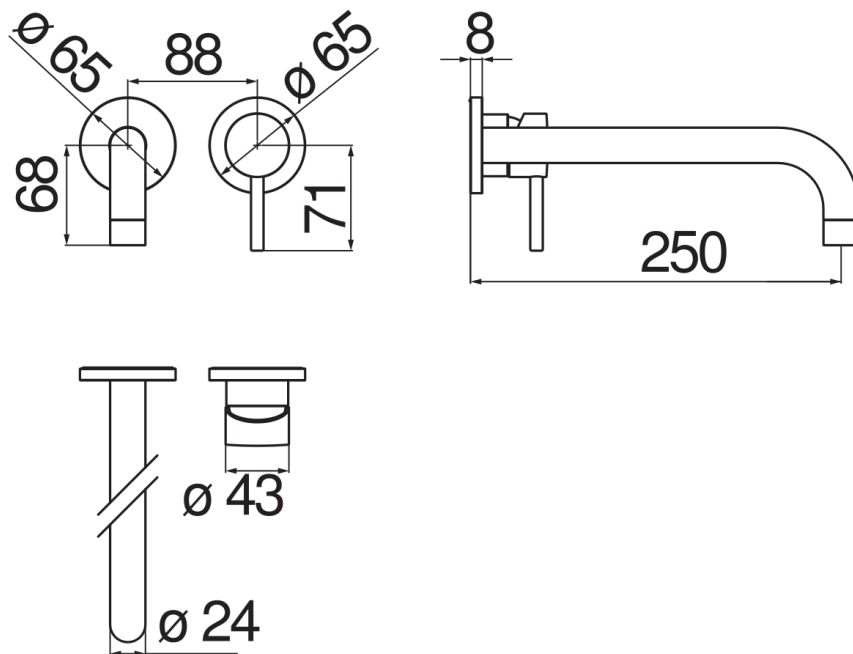

SPECIFICHE

Parte esterna monocomando a parete bocca lunga

Inox

Aeratore anticalcare M 22 x 1

Lunghezza bocca 250 mm

Senza scarico

Limitatore di portata con freno al 50%

Imballo: 32 x 16,5 x 7 cm / 0,0037 m<sup>3</sup> / 0,99 kg

DIAGRAMMA DI PORTATA: ACQUA CALDA/FREDDA

— Aeratore

DIAGRAMMA DI PORTATA: ACQUA MISCELATA

— Aeratore