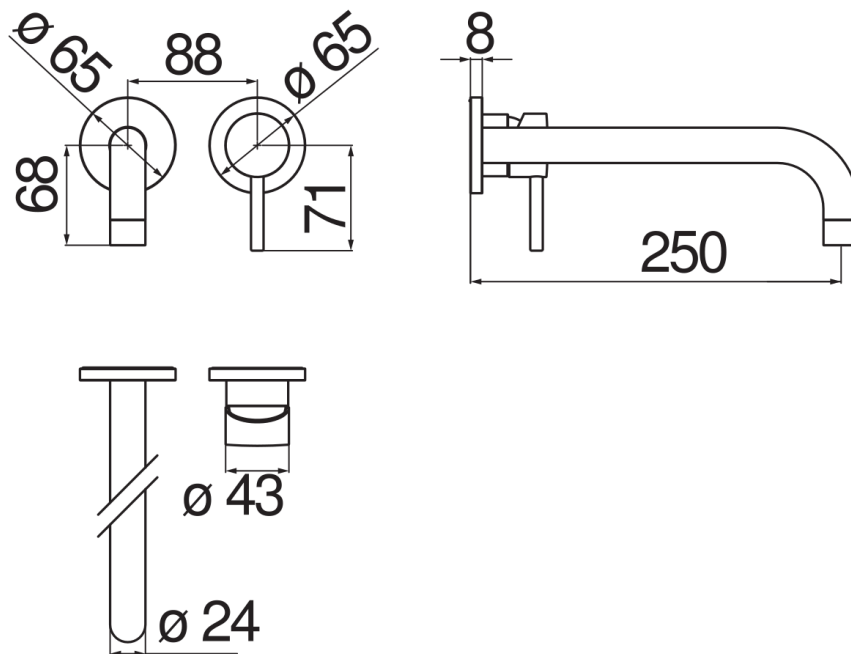

SPECIFICHE

Parte esterna monocomando a parete bocca lunga

Polar white

Aeratore anticalcare M 22 x 1

Lunghezza bocca 250 mm

Senza scarico

Limitatore di portata con freno al 50%

Imballo: 32 x 16,5 x 7 cm / 0,0037 m³ / 0,99 kg

DIAGRAMMA DI PORTATA: ACQUA CALDA/FREDDA

— Aeratore

DIAGRAMMA DI PORTATA: ACQUA MISCELATA

— Aeratore