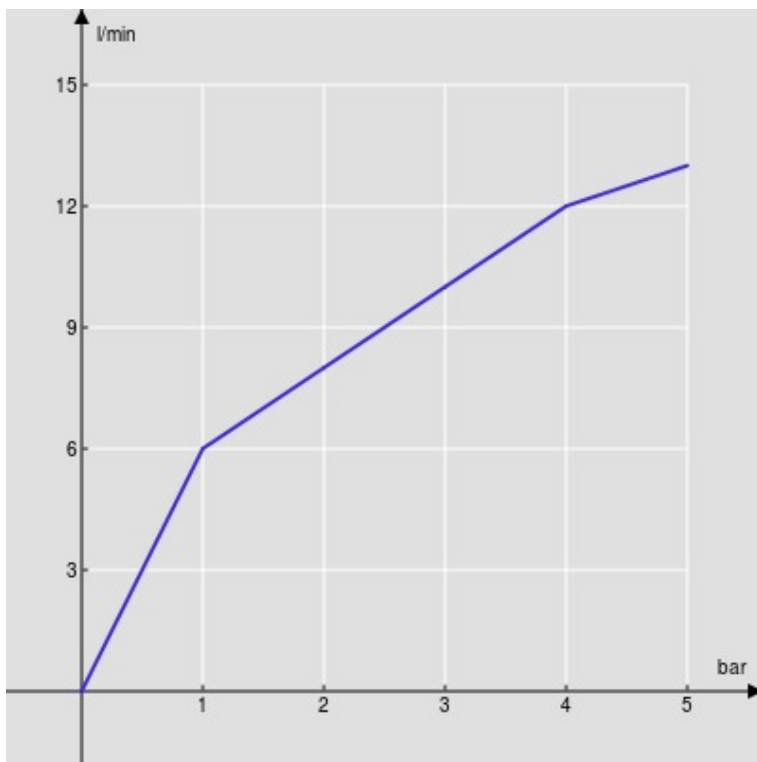

SPECIFICHE

Monocomando Inox con rivestimento FENIX NTM®

Inox

Bocca girevole 360°

Aeratore anticalcare M 24 x 1

Flessibili inox ø 3/8"

Limitatore di portata con freno al 50%

CERTIFICAZIONI

DIAGRAMMA DI PORTATA: ACQUA CALDA/FREDDA

— Aeratore

DIAGRAMMA DI PORTATA: ACQUA MISCELATA

— Aeratore