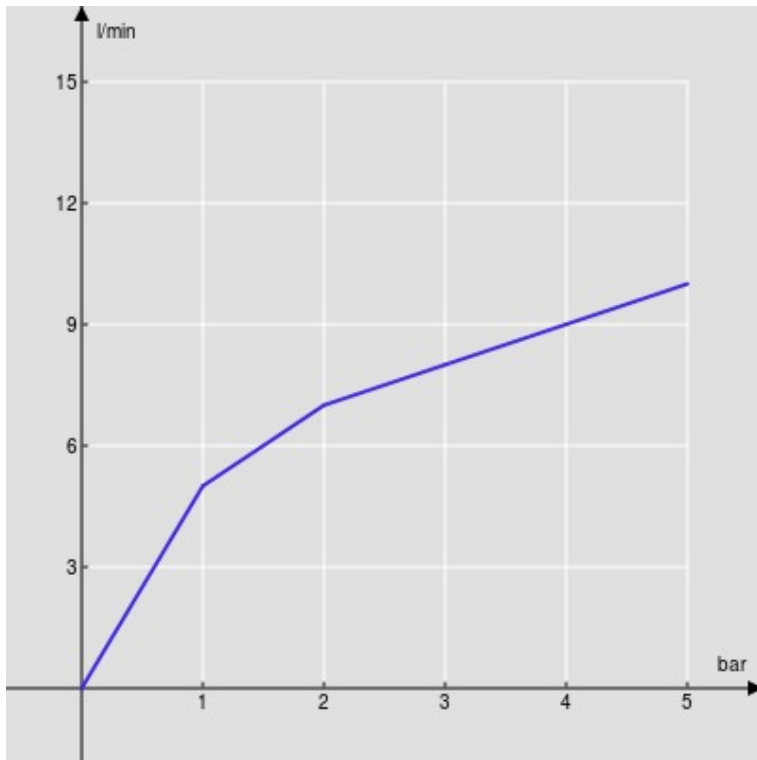

SPECIFICHE

Monocomando Inox con rivestimento FENIX NTM®

Inox

Bocca girevole 360°

Aeratore anticalcare M 24 x 1

Flessibili inox ø 3/8"

Limitatore di portata con freno al 50%

CERTIFICAZIONI

DIAGRAMMA DI PORTATA: ACQUA CALDA/FREDDA

— Aeratore

DIAGRAMMA DI PORTATA: ACQUA MISCELATA

— Aeratore