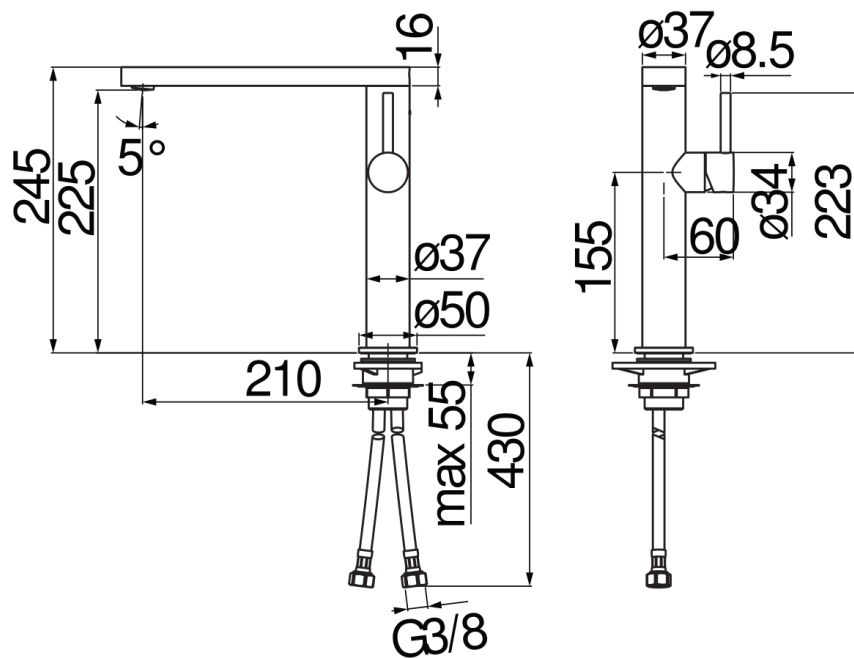

SPECIFICHE

Monocomando Inox con rivestimento FENIX NTM®

Inox

Bocca girevole 360°

Aeratore anticalcare M 24 x 1

Flessibili inox ø 3/8"

Limitatore di portata con freno al 50%

CERTIFICAZIONI

DIAGRAMMA DI PORTATA: ACQUA CALDA/FREDDA

— Aeratore

DIAGRAMMA DI PORTATA: ACQUA MISCELATA

— Aeratore