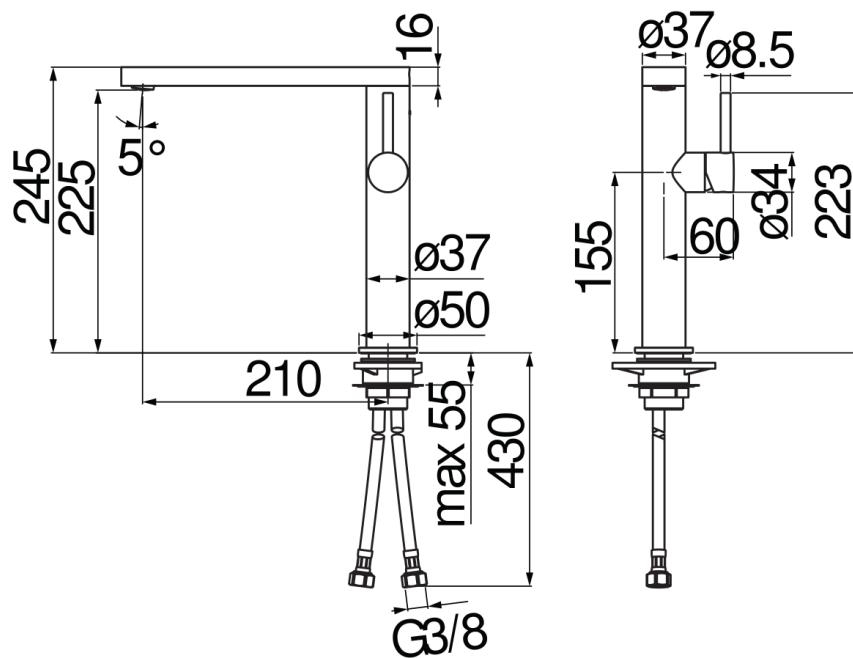

SPECIFICHE

Monocomando Velvet black con rivestimento FENIX NTM®
Velvet black
Bocca girevole 360°
Aeratore anticalcare M 24 x 1
Flessibili inox ø 3/8"
Limitatore di portata con freno al 50%

CERTIFICAZIONI

DIAGRAMMA DI PORTATA: ACQUA CALDA/FREDDA

DIAGRAMMA DI PORTATA: ACQUA MISCELATA