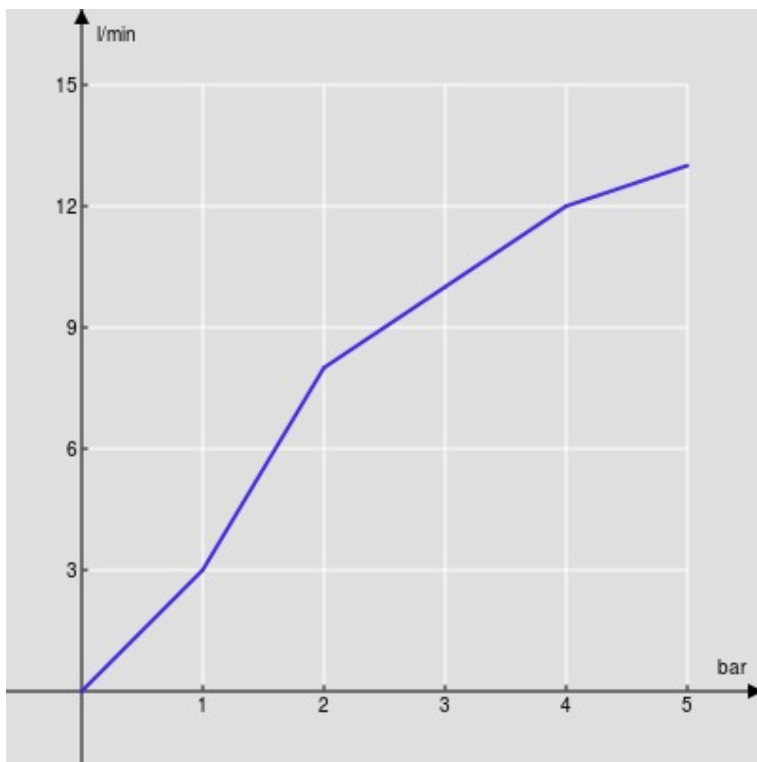

SPECIFICHE

Monocomando Chrome con rivestimento FENIX NTM®  
Chrome  
Bocca girevole 360°  
Aeratore anticalcare M 24 x 1  
Flessibili inox ø 3/8"  
Limitatore di portata con freno al 50%

CERTIFICAZIONI

DIAGRAMMA DI PORTATA: ACQUA CALDA/FREDDA

— Aeratore

DIAGRAMMA DI PORTATA: ACQUA MISCELATA

— Aeratore