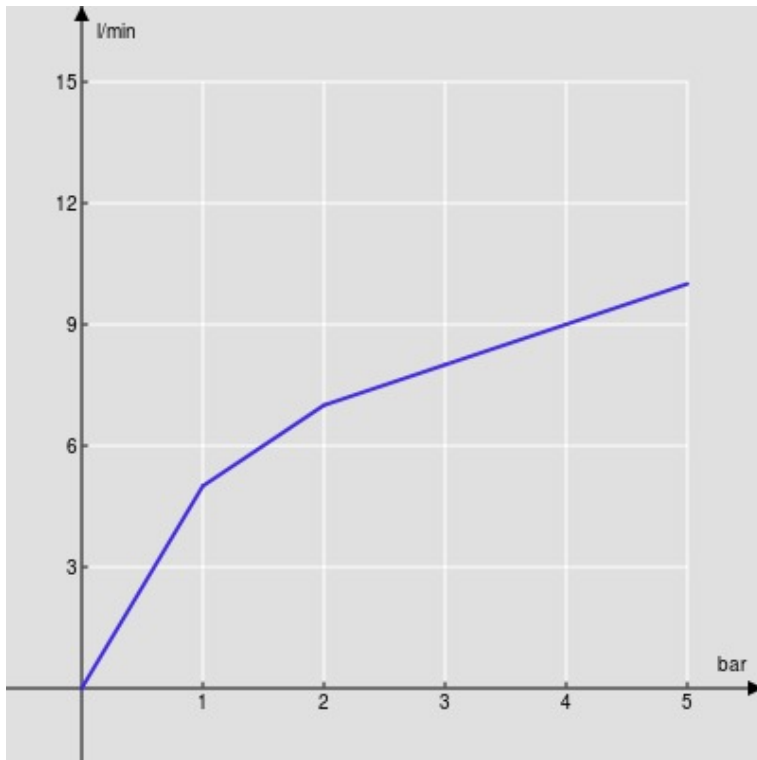

SPECIFICHE

Monocomando Chrome con rivestimento FENIX NTM®  
Chrome  
Bocca girevole 360°  
Aeratore anticalcare M 24 x 1  
Flessibili inox ø 3/8"  
Limitatore di portata con freno al 50%

CERTIFICAZIONI

DIAGRAMMA DI PORTATA: ACQUA CALDA/FREDDA

— Aeratore

DIAGRAMMA DI PORTATA: ACQUA MISCELATA

— Aeratore