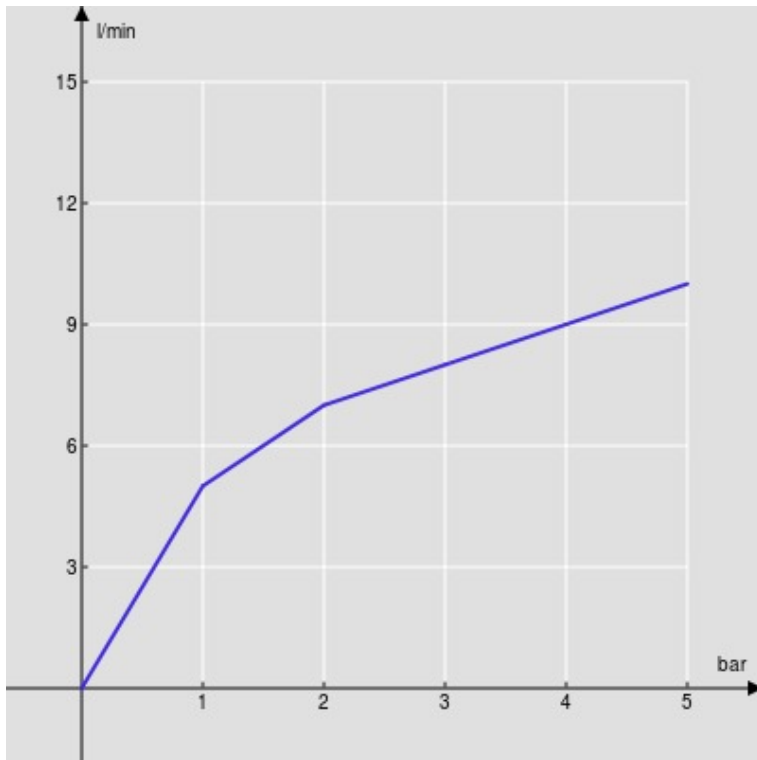

SPECIFICHE

Monocomando Chrome con rivestimento FENIX NTM®
Chrome
Bocca girevole 360°
Aeratore anticalcare M 24 x 1
Flessibili inox ø 3/8"
Limitatore di portata con freno al 50%

CERTIFICAZIONI

DIAGRAMMA DI PORTATA: ACQUA CALDA/FREDDA

— Aeratore

DIAGRAMMA DI PORTATA: ACQUA MISCELATA

— Aeratore