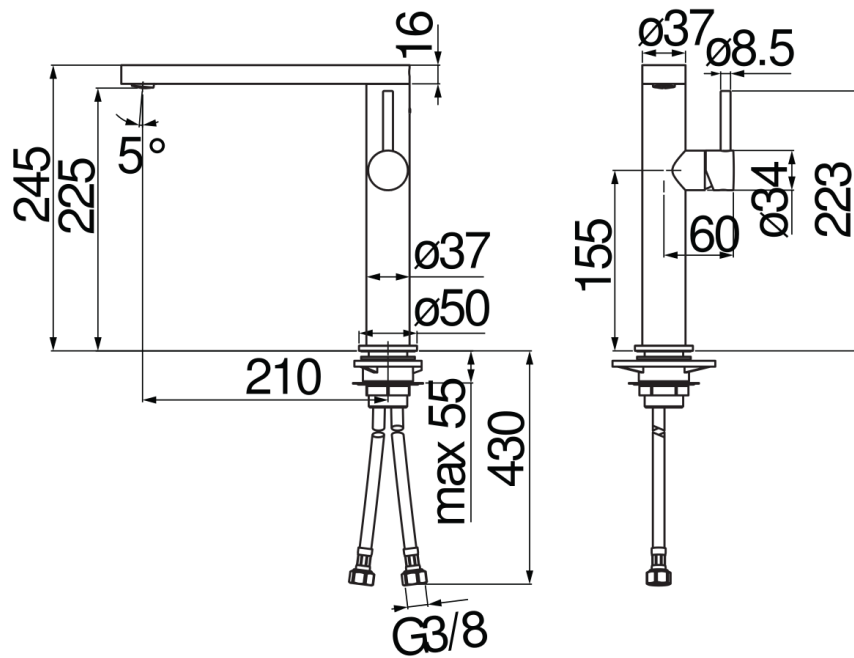

SPECIFICHE

Monocomando Chrome con rivestimento FENIX NTM®
Chrome
Bocca girevole 360°
Aeratore anticalcare M 24 x 1
Flessibili inox ø 3/8"
Limitatore di portata con freno al 50%

CERTIFICAZIONI

DIAGRAMMA DI PORTATA: ACQUA CALDA/FREDDA

— Aeratore

DIAGRAMMA DI PORTATA: ACQUA MISCELATA

— Aeratore