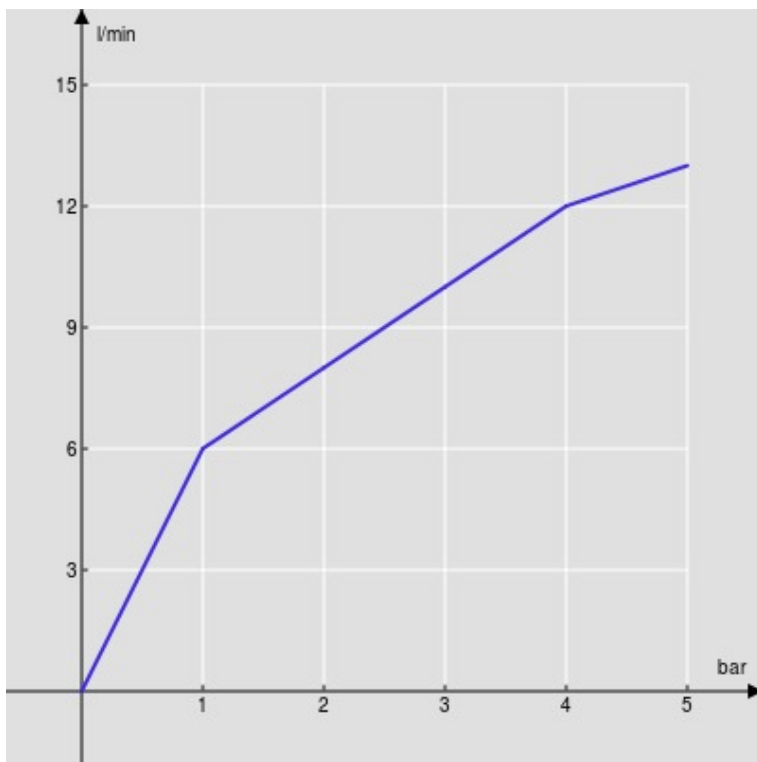

SPECIFICHE

Monocomando Chrome con rivestimento FENIX NTM®
Chrome
Bocca girevole 360°
Aeratore anticalcare M 24 x 1
Flessibili inox ø 3/8"
Limitatore di portata con freno al 50%

CERTIFICAZIONI

DIAGRAMMA DI PORTATA: ACQUA CALDA/FREDDA

— Aeratore

DIAGRAMMA DI PORTATA: ACQUA MISCELATA

— Aeratore