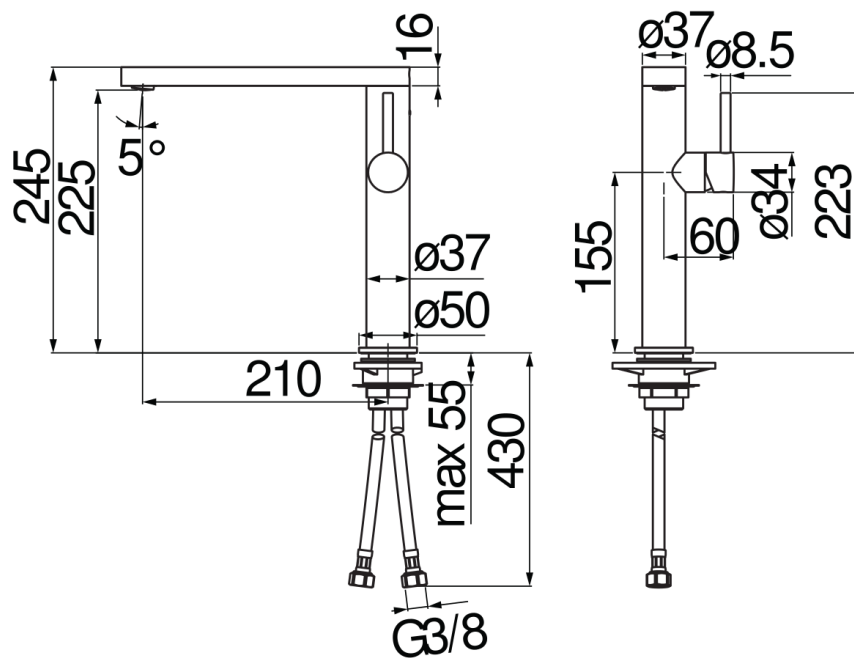

SPECIFICHE

Monocomando Velvet black con rivestimento FENIX NTM®
Velvet black
Bocca girevole 360°
Aeratore anticalcare M 24 x 1
Flessibili inox ø 3/8"
Limitatore di portata con freno al 50%

CERTIFICAZIONI

DIAGRAMMA DI PORTATA: ACQUA CALDA/FREDDA

DIAGRAMMA DI PORTATA: ACQUA MISCELATA